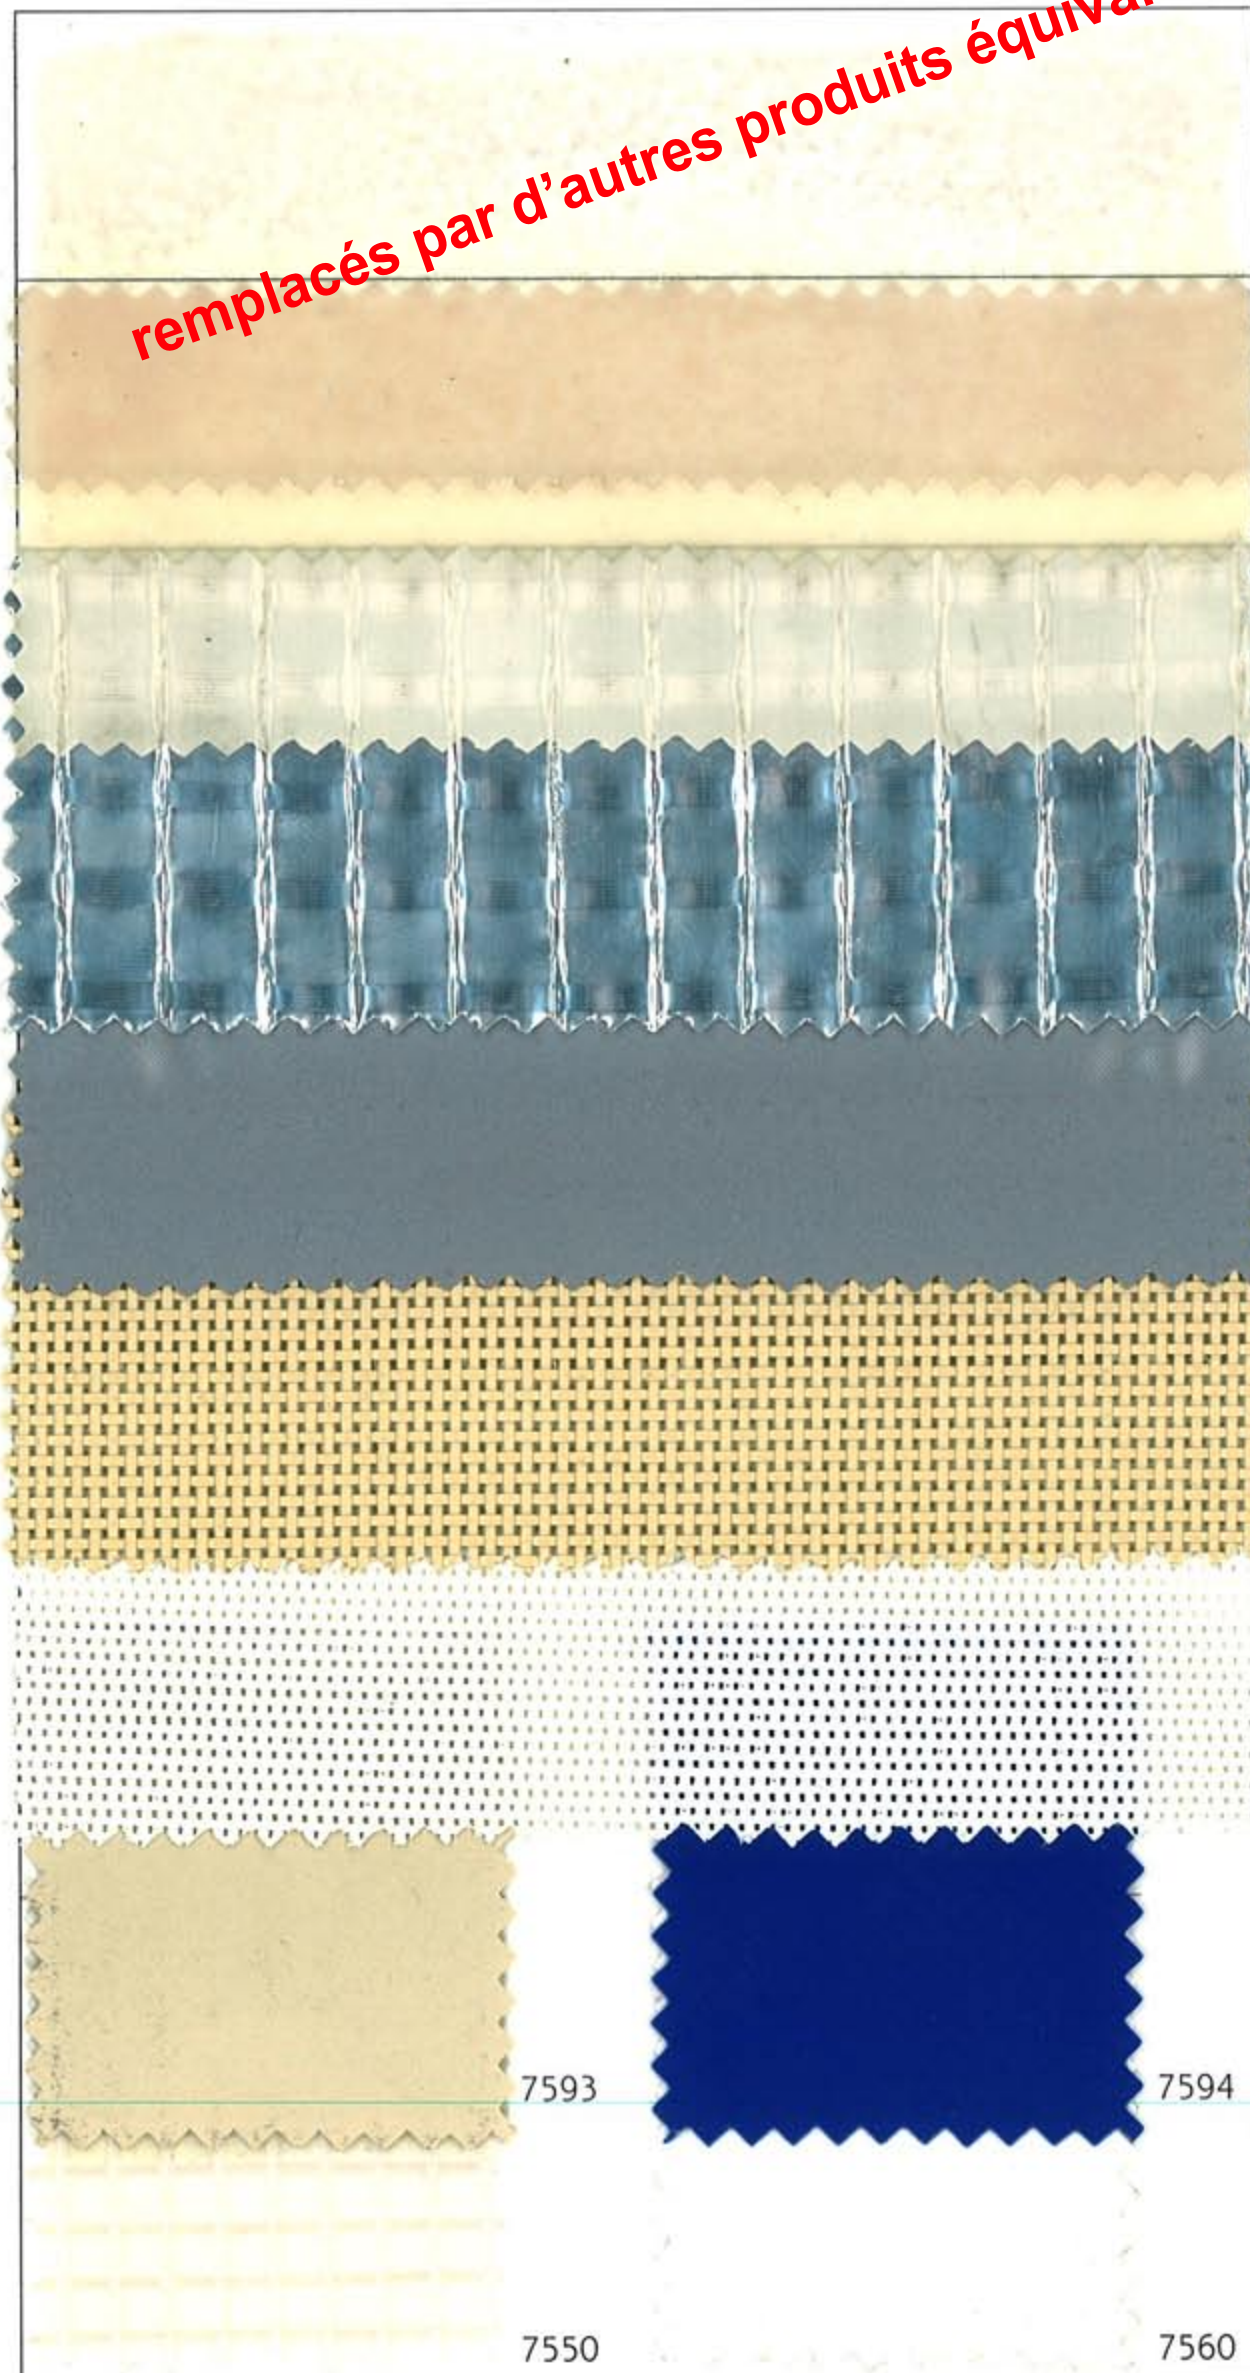

Matériaux modernes

Utilisation : plafonds, vélums exposition, cycloramas, rideaux, tentures.

Réf. : 7410
7480-7500
7520-7550
7560-7580
7593-7594
7720

M 1 ou M2

remplacés par d'autres produits équivalents

7410 PLASTIQUE PLATEAU*

Largeur/Width/Breite : 1,4 m
Composition : 100 % PVC 30/100
Poids/Weight/Gewicht : ~ 250 g/m²
Coloris/Colour/Farbe : incolore
Pièce/Length/Stüklänge : ~ 50 m
Classt/Flamb/Certif. : M2

7480 PVC LAITEUX*

Largeur/Width/Breite : 1,4 m
Composition : 100 % PVC 30/100
Poids/Weight/Gewicht : ~ 480 g/m²
Coloris/Colour/Farbe : laiteux
Pièce/Length/Stüklänge : ~ 50 m
Classt/Flamb/Certif. : M1

7500 OMEGA ALU

Largeur/Width/Breite : 1,5 m
Composition : alu, polyamide, polyester
Poids/Weight/Gewicht : 160 g/m²
Coloris/Colour/Farbe : argent + blanc
Pièce/Length/Stüklänge : ~ 50 m
Classt/Flamb/Certif. : B1 - M1 en cours

7520 PLASTIC ARGENT*

Largeur/Width/Breite : 1,4 m
Composition : 100 % PVC 18/100
Poids/Weight/Gewicht : ~ 390 g/m²
Coloris/Colour/Farbe : arg./ivoire, arg./blanc, arg./noir
Pièce/Length/Stüklänge : ~ 60 m
Classt/Flamb/Certif. : M1