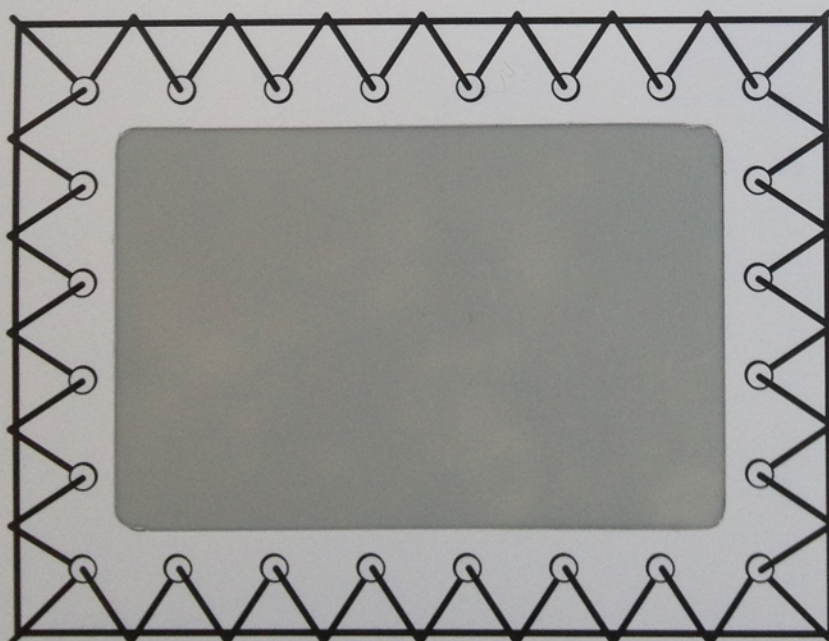

SUPER MAT
Non transonore - 1,38 m, pièce : 80 m
ou 2,40 m, pièce : 60 m - Ép. 30/100

SUPER MAT SPÉCIAL PETITS ENROULABLES
Non transonore - 2,40 m
Pièce : 60 m en 30/100° – 40 m en 50/100° :
utilisé pour petits écrans déroulants

Nos écrans sont soudés
à vos dimensions !
Demandez-nous un devis personnalisé.

7360 M1

Rétroprojection

GRIS STUDIO
2,40 m 94"
Pièce : 60 m

BLANC/BLANC
1,40 m 55"
Pièce : 80 m

AZUR
1,40 m 55"
Pièce : 80 m

BLEU NUIT (SHOW)
1,40 m 55"
Pièce : 80 m

NATUREL
1,40 m 55"
Pièce : 80 m

7360 Blanc crème 2,40 m 94" Pièce 60 m

⇒ Écran déroulable
mural ou fixé
au plafond,
avec carter.

⇐ Écran type
«carte postale»

Écran «laçage
apparent» ⇒

Voir tableau
au dos

Écran valise ⇐