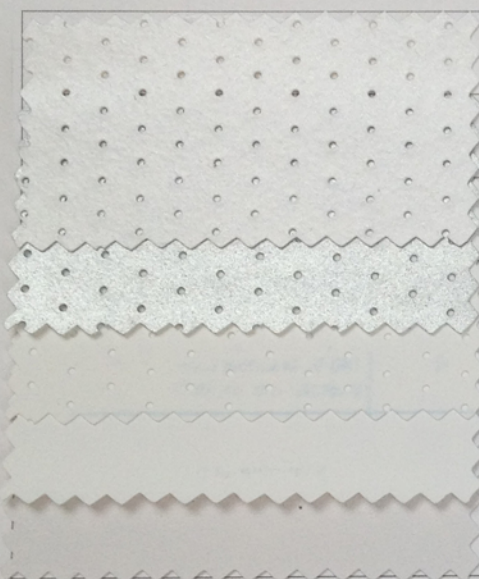

Rétroprojection Projection de face

Réf. : 7360

7361

7490

7491

M 1/IFR

Utilisation : écrans, cyclos, vendu au m² confectionné.

7360-7490 • LES ÉCRANS

Composition	: 100 % PVC 30/100
Poids/Weight/Gewicht	: ~ 450/480 g/m² – 750 g/m² pour le 50/100°
Coloris/Colour/Farbe	: Voir coloris ci-joint
Pièce/Length/Stüçklänge	: 80 m - 60 m en 2,40 m de large
Clas/Flamb/Certif.	: M1/IFR, existe en B1
Conseils d'entretien	: Eau savonneuse ; ni solvant, ni poudre abrasive Soapwater ; no solvant or abrasive powder Seifenwasser ; kein Lösungsmittel oder Abrasionspulver

7490 M1

Projection de face

NACRÉ
Transonore (existe en non transonore)
Uniquement vendu confectionné

RELIEF
Transonore (existe en non transonore)
Uniquement vendu confectionné

SUPER MAT
Transonore - 1,35 m
Pièce : 80 m

SUPER MAT
Non transonore - 1,38 m, pièce : 80 m
ou 2,40 m, pièce : 60 m - Ép. 30/100

SUPER MAT SPÉCIAL PETITS ENROULABLES
Non transonore - 2,40 m
Pièce : 60 m en 30/100° – 40 m en 50/100° :
utilisé pour petits écrans déroulants

Nos écrans sont soudés
à vos dimensions !
Demandez-nous un devis personnalisé.