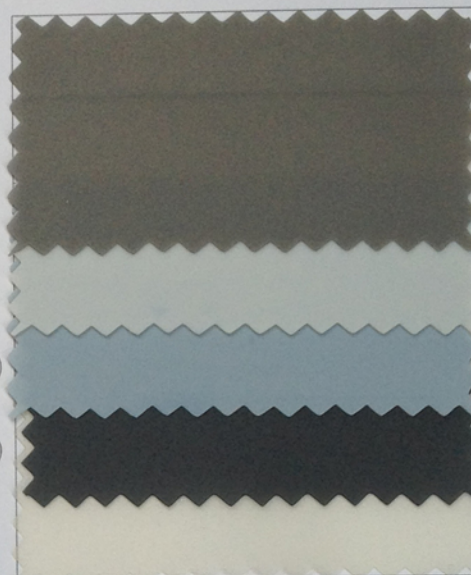

7360 M1

Rétroprojection

GRIS STUDIO
2,40 m 94"
Pièce : 60 m

BLANC/BLANC
1,40 m 55"
Pièce : 80 m

AZUR
1,40 m 55"
Pièce : 80 m

BLEU NUIT (SHOW)
1,40 m 55"
Pièce : 80 m

NATUREL
1,40 m 55"
Pièce : 80 m