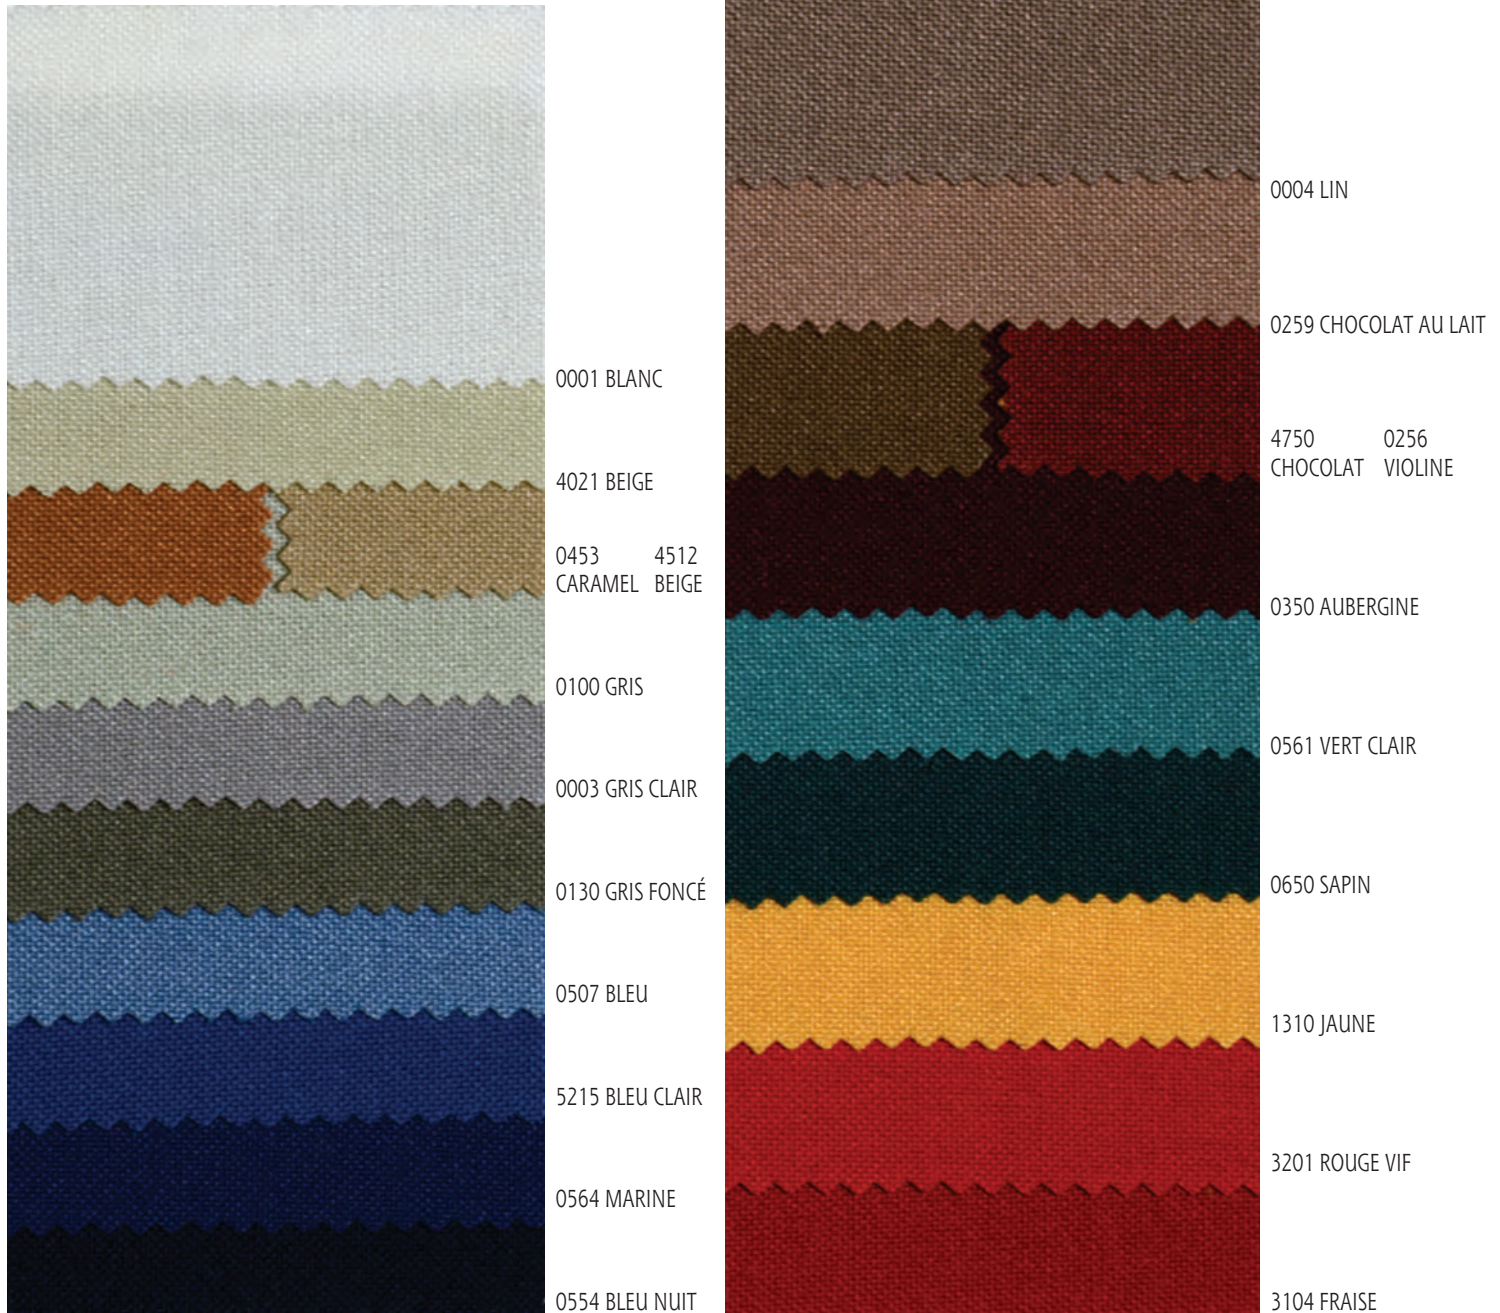

# Toile Colibri

Utilisation : rideaux, coussins, plaids, décoration, tentures, acoustique

Réf. : 4400

M1/B1/BS5867  
Part 2 Type B

*Certaines de nos toiles sont imprimables  
avec vos photos ou doc en 300 dpi !*

## 4400 TOILE COLIBRI

Largeur/Width/Breite : 1,4 m  
Composition : 100 % trevira CS  
Poids/Weight/Gewicht : ~ 300 g/m<sup>2</sup>  
Coloris/Colour/Farbe : 52 (coloris spécial par 200 m)  
Pièce/Length/Stücklänge : ~ 50 m  
Classt/Flamb/Certif. : M1/B1/BS5867 Part 2 Type B  
Entretien :