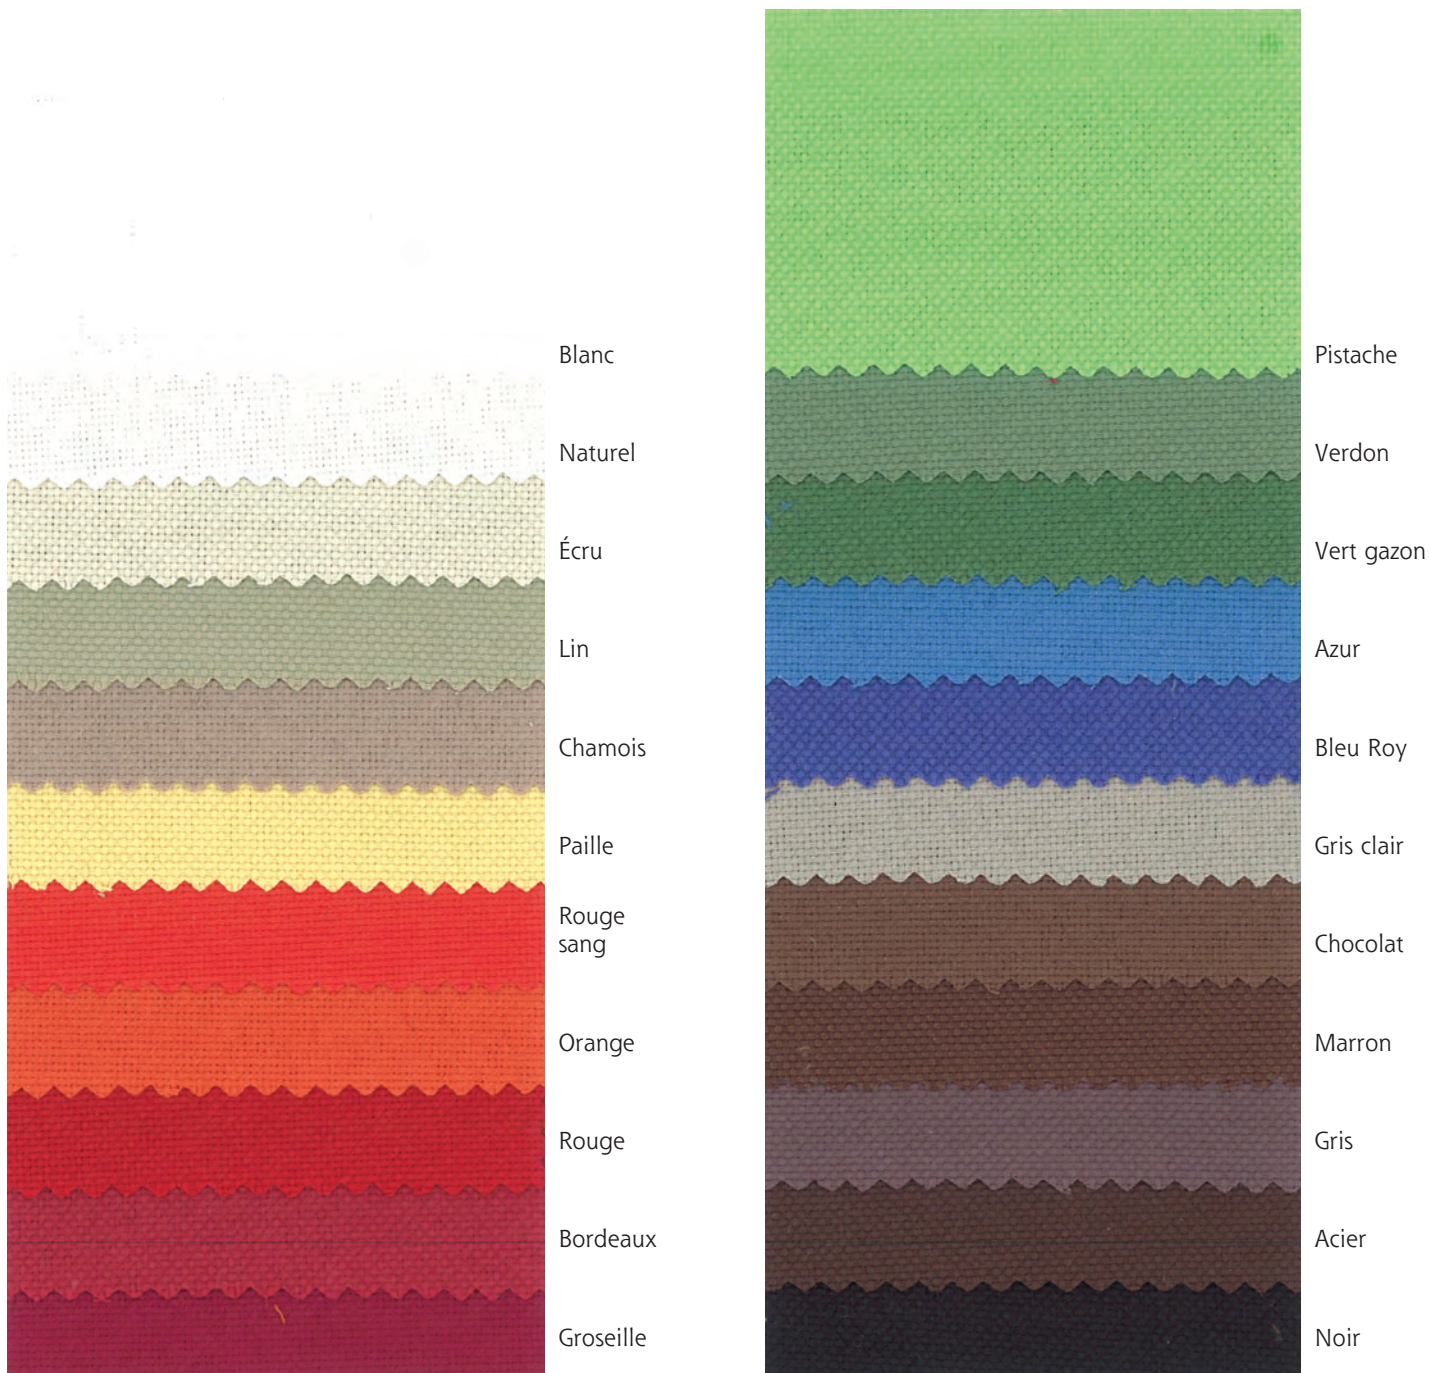

Toile New Jersey

Réf. : 4392

Utilisation : décoration, rideaux, tentures, décors, nappes, couvre-lit...

4392 TOILE NEW JERSEY

Larg./Width/Breite : 3 m
Composition : 100 % Polyester FR
Poids/Weight/Gewicht : 220 g/m²
Col./Colour/Farbe : 22
Pièce/Length/Süçk. : ~ 50 m
Classt/Flamb/Certif. : M1/B1
Conseil entretien :

M 1/B1

*Notre atelier
de confection
est à votre disposition*

LONDON

Varia Textiles Ltd.

Tel. : +44/208 549 85 90

Fax : +44/208 549 82 90

e-mail : variagb@gmail.com

www.variauk.com

SAN FRANCISCO - CA

Varia VIT Inc.

Tél. : +1/415 564 23 85

Fax : +1/415 564 58 07

e-mail : karl@variahardware.com

www.varia-int.com

MÜNCHEN

Varia bei Karl Leuthenmayr

Tél. : +49/(0)89 22 04 54

Fax : +49/(0)89 291 36 87

e-mail : varia@varia-int.com

www.varia-int.com

PARIS

Varia France

Tél. : +33/(0)1 42 09 53 96

Fax : +33/(0)1 42 05 75 18

e-mail : varia@varia.fr

www.varia.fr

varia
F R A N C E

La hotline du non feu