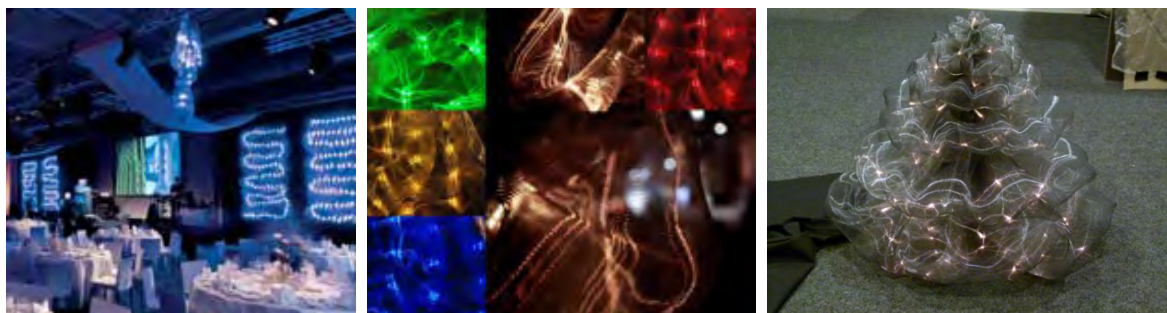

Ref : 2372 MAGIC FABRIC

col. unique, Largeur 2M, 2M2 POUR 1M2 DE DECO, classt B1

Les structures lumineuses tridimensionnelles attirent l'attention et génèrent ambiance.

Le tissu « magicfabric » inédit vous donne de nouvelles possibilités créatives dans les domaines comme la décoration de scènes et d'évènements ainsi que pour l'aménagement de foires et de boutiques.

En plus il est possible de réaliser des installations lumineuses à grandes dimensions. Les effets se voient aussi à la lumière du jour.

Le nouveau tissu génère des structures lumineuses tridimensionnelles.

Le tissu inédit nommé " magicfabric " génère des structures lumineuses tridimensionnelles en combinaison avec la technique LED. Ce seront surtout les décorateurs, les concepteurs éclairage et les architectes d'intérieur qui profitent de la troisième dimension de la lumière. Le tissu leur donne de nouvelles possibilités pour créer des sensations de lumière inédites.

A part l'aspect pratique la lumière répond aussi aux exigences psychologiques: elle crée de l'ambiance, change l'aspect intérieur et influe notre feeling et nos décisions. De plus en plus des décorateurs, concepteurs éclairage et architectes d'intérieur jouent la carte d'une architecture d'illumination sophistiquée.

Sur la base de cette réflexion le tissu « magique fabrique » donne à la lumière une dimension additionnelle: l'espace. Le tissu "magicfabric" est facile à draper et se monte directement ensemble avec la technique à LED. La tension intérieure du tissu assure une forme harmonique après avoir été drapé. Partant des points lumineux le tissu inédit de haute technologie génère une multitude de lignes lumineuses qui se répartissent partout sur la surface du tissu. Comme ça les dites structures tridimensionnelles se produisent avec une sensation de l'espace extraordinaire.

Les différentes formes des structures lumineuses comprennent des lignes, cercles, étoiles, spirales et ondes. Elles sont jetées dans l'espace d'une manière agréable et atmosphérique. En même temps les structures varient leurs apparences selon l'angle de vue de l'observateur: un effet qui attire l'attention, qui crée de nouvelles sensations visuelles et qui attribue au tissu "magicfabric" un aspect interactif.