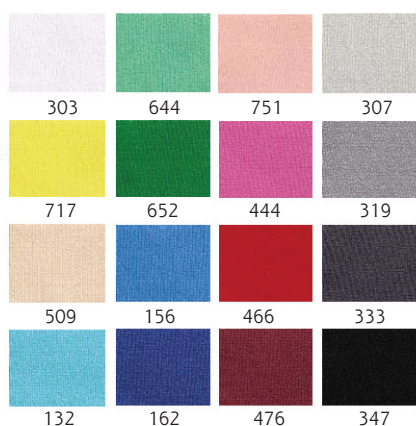

# 2275 Vélum extensible M1-B1

L'extensible  
en **4,50 m de large**  
pièces de 60 m  
classé au feu M1 et B1

100 % EPS - 165 g/m<sup>2</sup>

Minimum pour les coloris pas en stock : 60 m