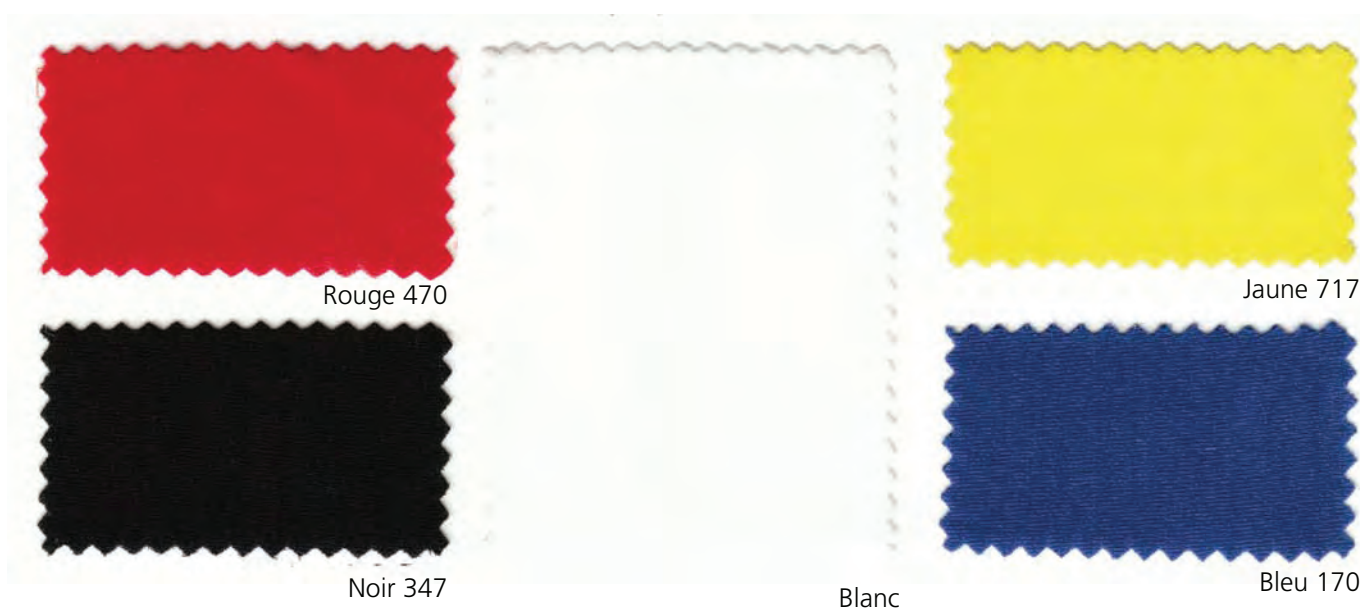

Velum maillot

Utilisation : formes décoratives...

M1

Réf. : 2270

2270 VELUM MAILLOT

Larg/Width/Breite : 1,50 m
Composition : 80% polyester, 20% élasthane
Poids/Weight/Gewicht : 180g/m²
Col./Colour/Farbe : 5
Pièce/lenght/Süek : ~ 50 m
Classt/Flamb/Certif. : M1

Blanc en stock, couleurs à la demande

LONDON
Varia Textiles Ltd.
Tél. : +44/208 549 85 90
Fax : +44/208 549 82 90
e-mail : variagb@gmail.com
www.variauk.com

MIAMI
Vitvaria USA Inc
Tél. : +1/305 865 0772
Fax : +1/305 865 0772
e-mail : josef@vitvaria.com
www.vitvaria.com

MUNCHEN
Varia bei Karl Leuthenmayr
Tél. : +49/(0)89 22 04 54
Fax : +49/(0)89 291 36 87
e-mail : varia@varia-int.com
www.varia-int.com

PARIS
Varia France
Tél. : +33(0)1 42 09 53 96
Fax : +33(0)1 42 05 75 18
e-mail : varia@varia.fr
www.varia.fr

varia
FRANCE
La griffe du non feu