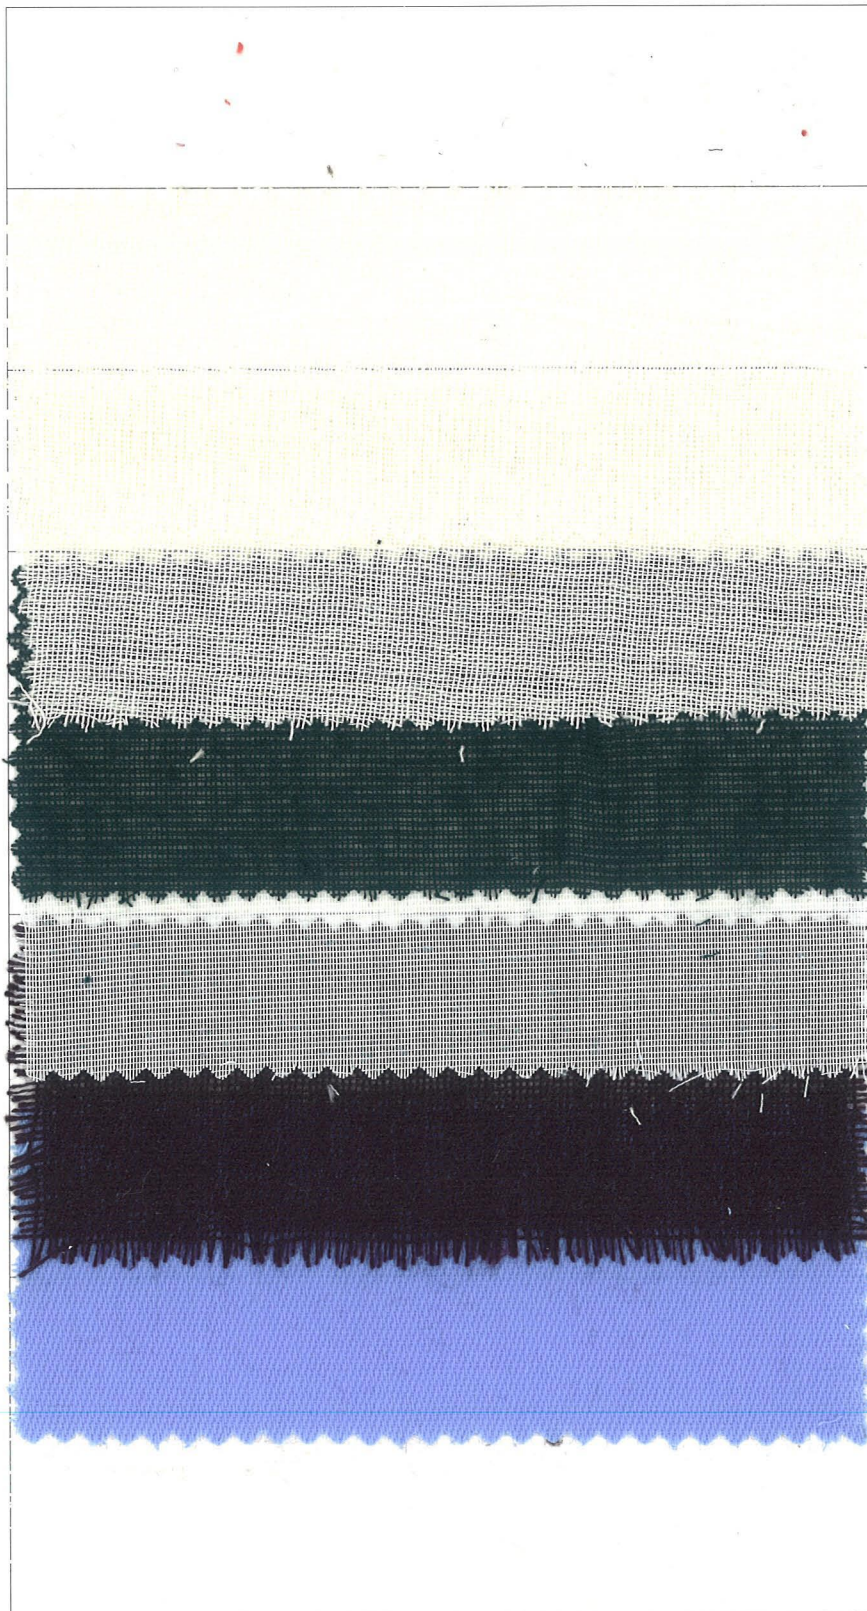

6690

M 1/B1

M 1

~~2090 VÉLUM TREVIRA CS~~

Largeur/Width/Breite : 3 m
Composition : 83 % Trevira
17 % polyester
Poids/Weight/Gewicht : ~ 130 g/m²
Coloris/Colour/Farbe : blanc
Pièce/Length/Stüclänge : ~ 50 m
Class/Flamb/Certif. : M1

BLANC

BLANC

ÉCRU

2120 VÉLUM CHAPITEAU

Largeur/Width/Breite : 3/3,2/4/4,2/5/5,2
6/10 m + couleurs
Composition : 100 % coton en 3 m
Poids/Weight/Gewicht : ~ 80 g/m²
Coloris/Colour/Farbe : blanc, écru, noir
en 3 et 6 m
Pièce/Length/Stüclänge : ~ 60 m
Class/Flamb/Certif. : M1/B1

NOIR

BLANC

2121 VÉLUM MOSCOVA

Largeur/Width/Breite : 3/4/5/6 m
Composition : 100 % Trevira CS
Poids/Weight/Gewicht : ~ 80 g/m²
Coloris/Colour/Farbe : blanc
Pièce/Length/Stüclänge : ~ 60 m
Class/Flamb/Certif. : M1/B1