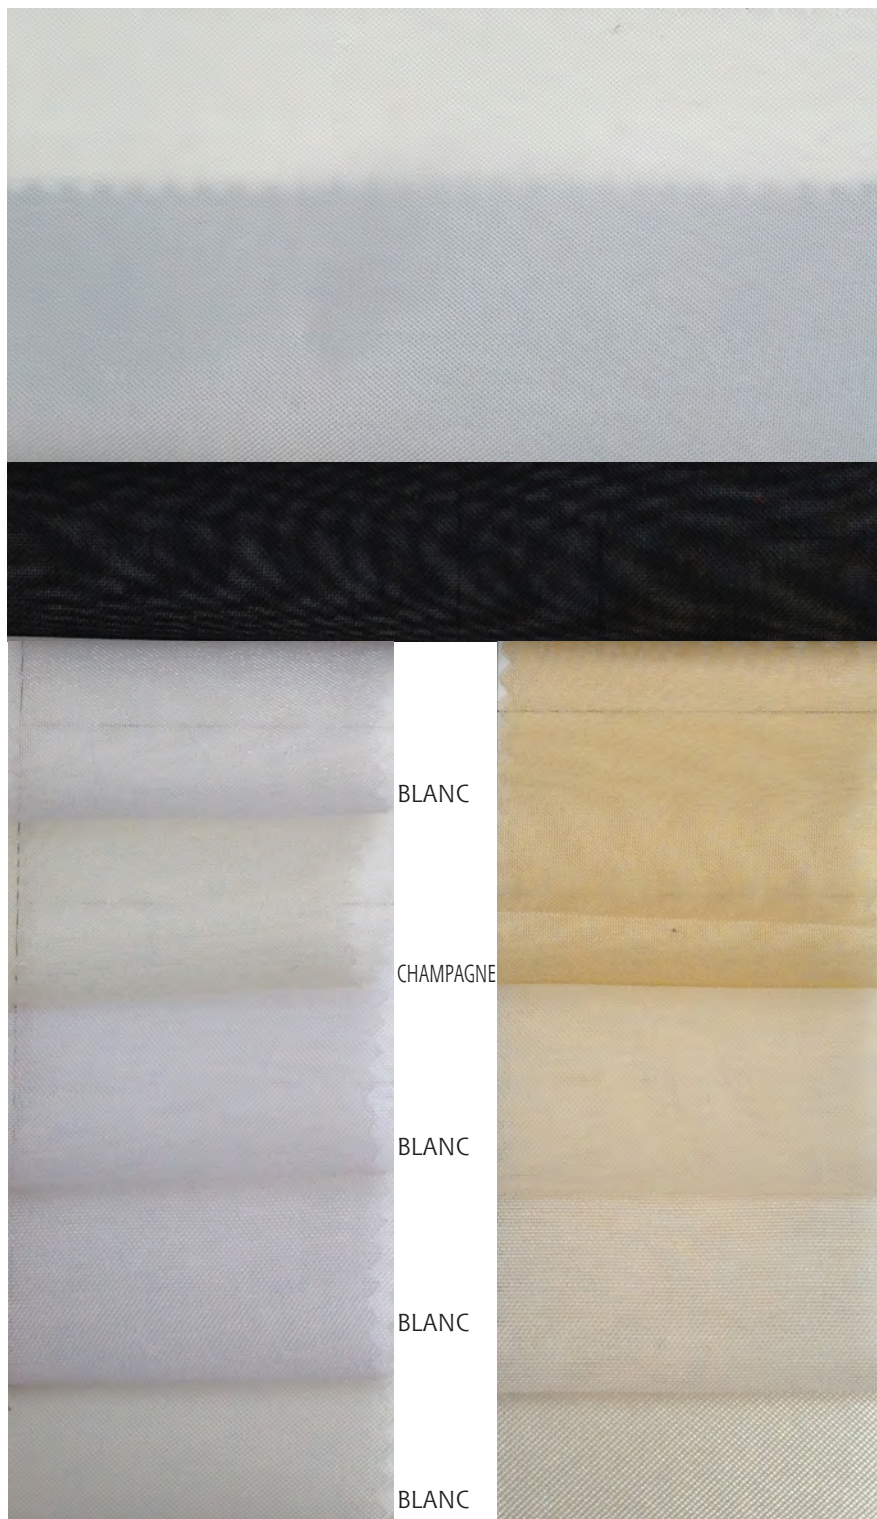

Voiles, organza & mousselines

Utilisation : décors, décoration, rideaux, impressions, kakemonos, stores, parois...
Nos voiles et organza peuvent être plombés cousus.

M1/B1

M1/B1

Réf. : 1181
1270 2100
2110 2130
4140

Demandez-nous un devis de confection, prêt-à-poser !

1181 TOILE DIFFUSANTE

Largeur/Width/Breite : 3,10 m ou 5,05 m de large roulé ou plié dossé
Composition : 100 % trévera CS
Poids/Weight/Gewicht : 80 g/m²
Coloris/Colour/Farbe : blanc trévera
Pièce/Length/Stücklänge : ~ 60 m
Classt/Flamb/Certif. : M1/B1

2130 VOILE ÉTOILE NOIR

Largeur/Width/Breite : 3 m ou 4,20 m
Composition : 100 % polyester
Poids/Weight/Gewicht : 54 g/m²
Coloris/Colour/Farbe : 21 ⇨ www.varia.fr
Pièce/Length/Stücklänge : ~ 65 m
Classt/Flamb/Certif. : M1/B1

NOIR

1270 ORGANZA FOLIES

Largeur/Width/Breite : 3 m
Composition : 100 % polyester
Poids/Weight/Gewicht : 28 g/m²
Coloris/Colour/Farbe : 7
Pièce/Length/Stücklänge : ~ 50 m
Classt/Flamb/Certif. : M1/B1

OR

2100 VOILE ÉTOILE

Largeur/Width/Breite : 3 m, 4,20 m et 5 m
Composition : 100 % polyester
Poids/Weight/Gewicht : 65 g/m²
Coloris/Colour/Farbe : 21 ⇨ www.varia.fr
Pièce/Length/Stücklänge : ~ 60 m
Classt/Flamb/Certif. : M1/B1

CHAMPAGNE

**Demandez
notre gamme**

2110 MOUSSELINE GAJETÉ

Largeur/Width/Breite : 3 m (1,50 m et 3,60 m sur demande)
Composition : 100 % polyester
Poids/Weight/Gewicht : 54 g/m²
Coloris/Colour/Farbe : blanc, champagne
Pièce/Length/Stücklänge : ~ 60 m
Classt/Flamb/Certif. : M1/B1

CHAMPAGNE

4140 SATIN MAEVA

Largeur/Width/Breite : 3 m
Composition : 100 % Trévera CS
Poids/Weight/Gewicht : ~ 110 g/m²
Coloris/Colour/Farbe : champagne et blanc
Pièce/Length/Stücklänge : ~ 60 m
Classt/Flamb/Certif. : M1

CHAMPAGNE

2170 VOILE DÉCO Voir la gamme de presque 50 couleurs !

2176 ÉTAMINE ASPECT LIN

Utilisation : rideaux, stores bateaux, parois japonaises, tentures murales...

LONDON

Varia Textiles Ltd.
Tel.: +44/208 549 85 90
Fax: +44/208 549 82 90
e-mail: variagb@gmail.com
www.variauk.com

SAN FRANCISCO - CA

Varia VIT Inc.
Tél. : +1/415 564 23 85
Fax : +1/415 564 58 07
e-mail: karl@variahardware.com
www.varia-int.com

MÜNCHEN

Varia bei Karl Leuthenmayr
Tél. : +49/(0)89 22 04 54
Fax : +49/(0)89 291 36 87
e-mail: varia@varia-int.com
www.varia-int.com

PARIS

Varia France
Tél. : +33/(0)1 42 09 53 96
Fax : +33/(0)1 42 05 75 18
e-mail: contact@varia.fr
www.varia.fr

varia
F R A N C E
La griffe du non feu