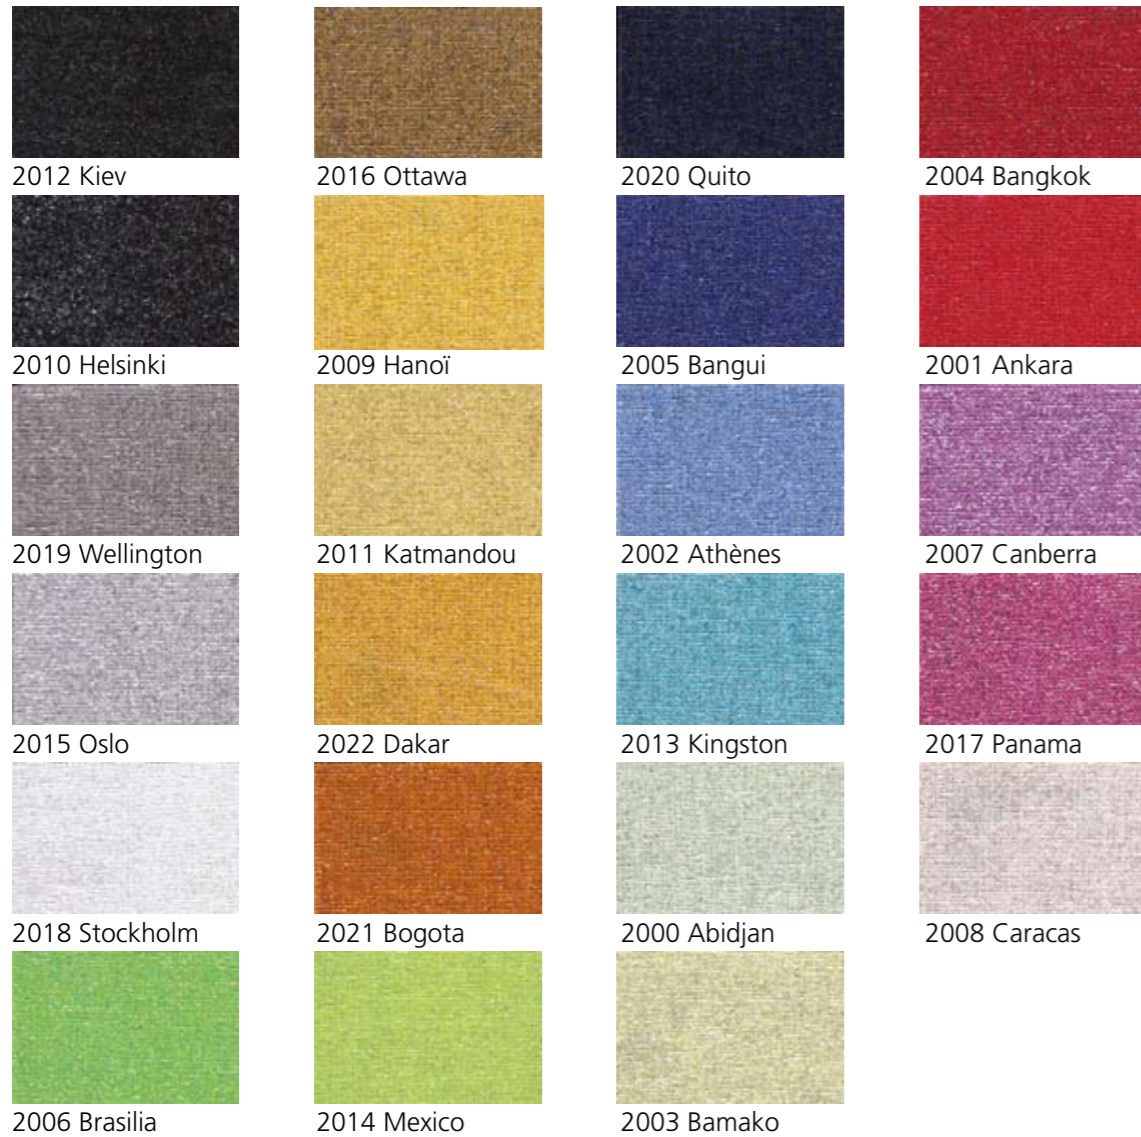

3156 TOILE PAILLETÉE - M1

Larg. 2.80m - 110" (livrable en 1.40m) - 55"