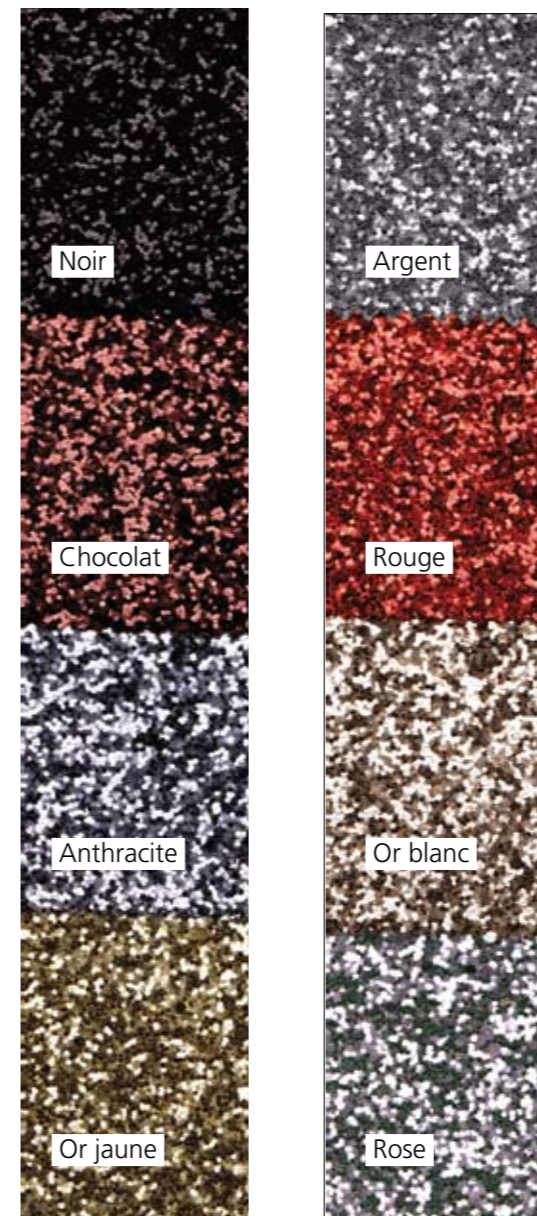

3156 TOILE PAILLETÉE - M1

Larg. 2.80m - 110" (livrable en 1.40m) - 55"

3159 TOILE COTON CASINO VARIA - M1

223 g/m²

Utilisation de cyclo sans couture

| Référence | Désignation | Composition | Coloris | Largueur Mètre | Largueur Inch | Longueur pièce m ± | Poids g/m ² | Classement | Commentaires |
|-----------|---|-------------------------|---------|----------------|---------------|--------------------|------------------------|------------|------------------------|
| 3156 | TOILE PAILLETÉE | 90% Coton-10% Acrylique | 23 | 2,8 | 110 | 25-50 | 215 | M1 | |
| 3159 | TOILE COTON CASINO VARIA | 100% Coton | Blanc | 3,2 | 126 | 60 | 225 | M1 | mini 10 m |
| 3159 | TOILE COTON CASINO VARIA | 100% Coton | Ecru | 3,2 | 126 | 60 | 225 | M1 | mini 10 m |
| 9990 | 100% GROSSES PAILLETES | 56%cot,23%acryl,21%poly | 8 | 2,8 | | 25-50 | 425 | M1 | Prix au m ² |
| 9991 | 100% GROSSES PAILLETES MULTICOLORES SUR TOILE | | | 1,3-1,5 | | 30 | 850 | | peut être M1 |
| 9995 | 100% PETITES PAILLETES | 56%cot,23%acryl,21%poly | 8 | 2,8 | | 25-50 | 425 | M1 | Prix au m ² |

9990 PAILLETES - 100% GROSSES PAILLETES- M1

Larg. 2.80m

9995 PAILLETES - 100% PAILLETES FINES - M1

Larg. 2.80m

Si vous cherchez d'autres paillettes appelez-nous!

9996 PAILLETES BABA - M1

Décoration sur fond paillettes