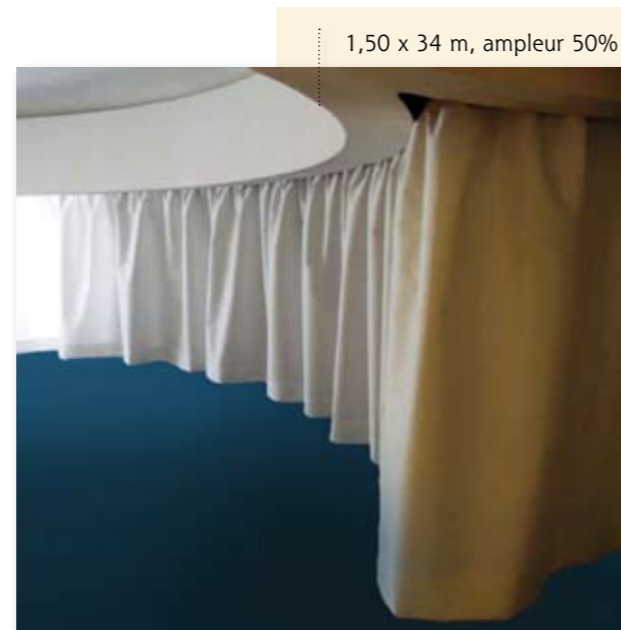

6580 FIBRE DE VERRE BRILLANTE - M0
Larg. 1,20m - 47"

6610 FIBRE DE VERRE OPAQUE - M0
Larg. 1,50m - 59"

6670 VÉLUMEXPO - M0
110 g/m² - Larg. 1,50m - 59"

6650 FILET DE VERRE BLANC M0
150 g/m² - Larg. 1.50 - 59"

6590 FIBRE DE VERRE DIFFUSANTE
100% Verre Blanc
Larg 1,50m - 59"

1,50 x 34 m, ampleur 50%

6662 FILET DE VERRE LOURD M0
225 g/m²
Larg. 2,95m - 116"

Référence	Désignation	Composition	Coloris	Largeur Mètre	Largeur Inch	Longueur pièce m ±	Poids g/m ² ±	Classement	Commentaires
6580	FIBRE DE VERRE BRILLANTE	100% Verre	14	1,2	47	60	310	M0	mini 10 m
6590	FIBRE DE VERRE DIFFUSANTE	100% Verre	Blanc	1,5	59	100	240	M0	si stock mini 10 m
6610	FIBRE DE VERRE OPAQUE	100% Verre	14	1,5	59	60	435	M0	mini 10 m
par 1/2 pièce -10%									
6650	FILET DE VERRE BLANC	100% Verre	2	1,5	59	60	150	M0	
6662	FILET DE VERRE LOURD	100% Verre	Blanc/Noir	1,5	59	60	225	M0	
6670	VELUMEXPO (AGREE SPRINKLER)	100% Fibre de Verre	4	1,5	59	100	110	M0	mini 10 m spé. 300 m
en M0 voir aussi référence 2499 gris, argent, noir									
en agréé sprinkler voir aussi référence 2141									