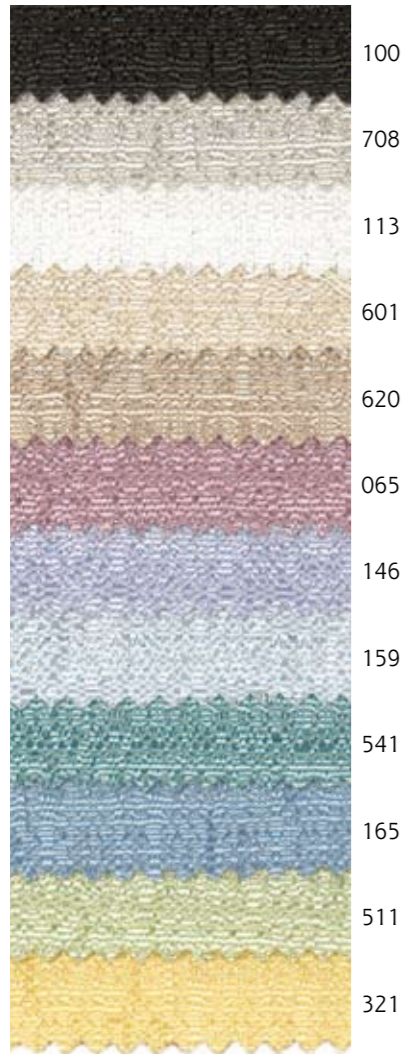

6580 FIBRE DE VERRE BRILLANTE - M0
Larg. 1,20m - 47"

6610 FIBRE DE VERRE OPAQUE - M0
Larg. 1,50m - 59"

6670 VÉLUMEXPO - M0
110 g/m² - Larg. 1,50m - 59"

6650 FILET DE VERRE BLANC M0
150 g/m² - Larg. 1.50 - 59"

6590 FIBRE DE VERRE DIFFUSANTE
100% Verre Blanc
Larg 1,50m - 59"

1,50 x 34 m, ampleur 50%

6662 FILET DE VERRE LOURD M0
225 g/m²
Larg. 2,95m - 116"

Référence	Désignation	Composition	Coloris	Largeur Mètre	Largeur Inch	Longueur pièce m ±	Poids g/m ² ±	Classement	Commentaires
6580	FIBRE DE VERRE BRILLANTE	100% Verre	14	1,2	47	60	310	M0	mini 10 m
6590	FIBRE DE VERRE DIFFUSANTE	100% Verre	Blanc	1,5	59	100	240	M0	si stock mini 10 m
6610	FIBRE DE VERRE OPAQUE	100% Verre	14	1,5	59	60	435	M0	mini 10 m
par 1/2 pièce -10%									
6650	FILET DE VERRE BLANC	100% Verre	2	1,5	59	60	150	M0	
6662	FILET DE VERRE LOURD	100% Verre	Blanc/Noir	1,5	59	60	225	M0	
6670	VELUMEXPO (AGREE SPRINKLER)	100% Fibre de Verre	4	1,5	59	100	110	M0	mini 10 m spé. 300 m
en M0 voir aussi référence 2499 gris, argent, noir									
en agréé sprinkler voir aussi référence 2141									

VÉLUMS - FILETS D'EXPOSITION M1

6680	VÉLUM SUPER (AGREE SPRINKLER)	100% Trevira CS	7	3	118	100	70	M1	mini 10 m - spé. 600 m
6690	FILET VARIA EXPO BLANC 2 X 2	100% Polyester	Blanc	3	118	50	36	M1	mini 10 m
6690	FILET VARIA EXPO Noir 2 X 2	100% Polyester	Noir	3	118	50	36	M1	mini 10 m
6694	FILET VARIA EXPO BLANC 4 X 4	100% Polyester	Blanc	3	118	50	36	M1	mini 10 m
6694	FILET VARIA EXPO Noir 4 X 4	100% Polyester	Noir	3	118	50	36	M1	mini 10 m
en agréé sprinkler voir aussi référence 2141									
6696	VELUM DECO	100% PES/TreviraCS	6	2,95	116	25	84	B1	mini 10 m

6680 VÉLUM SUPER - M1
70 g/m² - Larg. 3 m - 118"

Rouge 02 Or 03 Turquoise 04 Menthe 06 Bouteille 07 Blanc 01 Noir 10

6690 FILET VARIA EXPO 2 X 2 - M1
36 g/m² - Larg 3 m - 118"
Blanc - Noir

6694 FILET VARIA EXPO 4 X 4 - M1
36 g/m² - Larg 3 m - 118"
Blanc - Noir