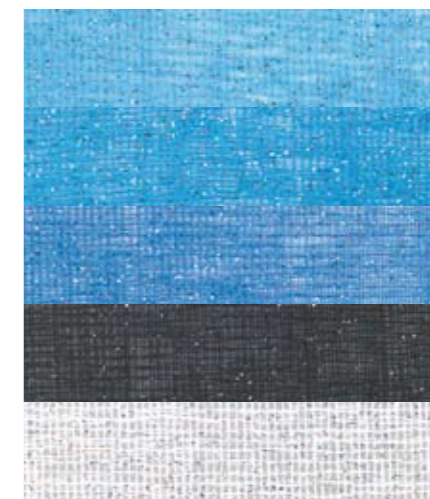

1110 TARLATANE COULEUR - M1
Larg. 1,30m - 51"

Blanc
Citron
Jonquille
Abricot
Sanguine
Coquelicot
Aubépine
Rose
Lilas
Violet
Grenat
Or
Argent

Absinthe
Pistache
Prairie
Sapin
Céleste
Ciel
Turquoise
Roy
Marine
Vanille
Havane
Chocolat
Gris
Noir

1111 TARLATANE LAMÉE -M1
Larg 1.30m - 51" - pièce 50 m

Pistache
Sanguine
Turquoise

1118 TARLATANE IMPRIMÉE - M1
OR OU ARGENT
Larg. 1.30m - 51"
cl. selon coul - pièce 50m
Dessin Arabesque

1112 TARLATANE IMPRIMÉE ÉTOILES
ARGENT ET PAILLETÉE
Larg. 1,30m - 51"

1119 TARLATANE PAILLETÉE -M1
Larg 1.30m - 51" - pièce 20 m

Jonquille
Abricot
Rose
Coquelicot
Pistache

Ciel
Turquoise
Roy
Noir
Blanc

1129 MAILLE KOUZ
Larg. 1,50m - 59"
6 couleurs

1132 CARRÉ LAMÉ - B1-M1EC
14 couleurs
Larg. 3 m - 118"