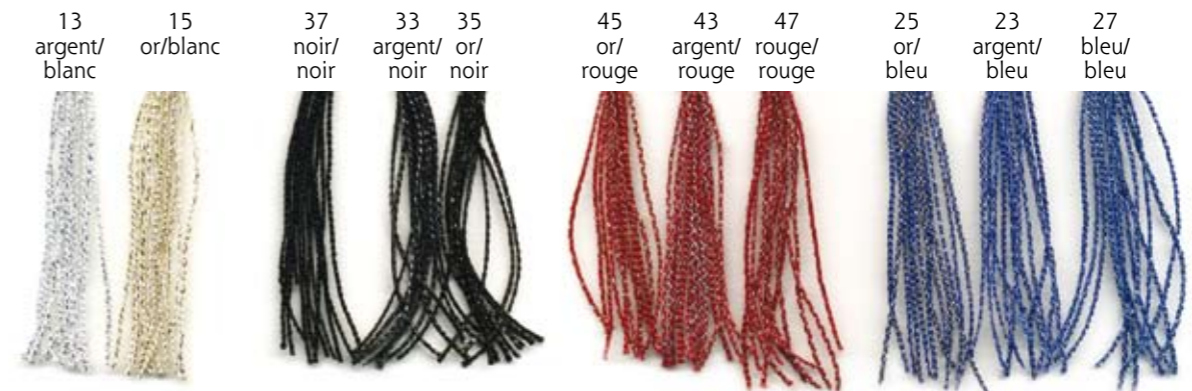

2350 LES LAMÉS

composition : Trévia Cs et lurex (~ 10 %)

hauteur 3 et 5 m x 1,60m de large, autres dimensions nous consulter

Ignifugeables M1 avec attestation valable un an