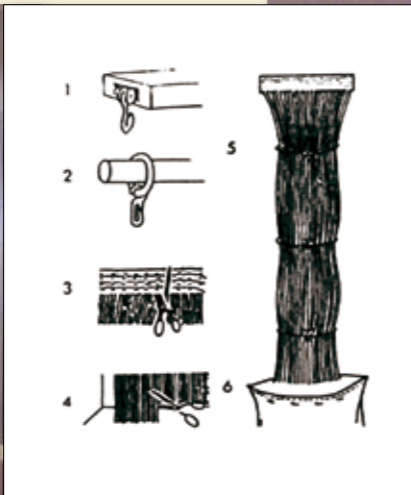

**2350 TRÉVIRA CS - CLASSÉS M1**

composition : 100 % Trévia Cs

en stock normalement : largeur 2.10m

hauteurs 2.60 (blanc 2,50 - 2,70) - 3.20 - 4 - 5 et 6m sur demande jusqu'à 20 m

Autres couleurs possible voir p. 89

**2350 LES LAMÉS**

composition : Trévia Cs et lurex (~ 10 %)

hauteur 3 et 5 m x 1,60m de large, autres dimensions nous consulter

Ignifugeables M1 avec attestation valable un an

**2350 RIDEAUX À FILS POLYESTER**

composition : 100% Polyester en stock normalement largeur 2,10 m -

hauteur 3,20 m sur demande jusqu'à 20 m

Ignifugeables M1 avec attestation valable un an

Décor variété TSR