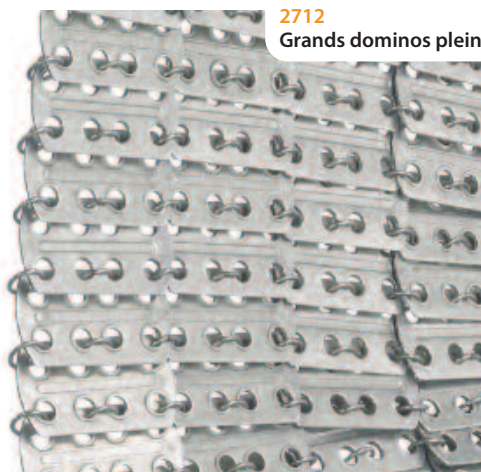

Tricot métal

2700
Gros anneaux
franges

2701
Petits anneaux
franges

2710
Gros anneaux purs

2712
Grands dominos pleins

2713
Petits dominos damier

Produit	Tricot	Réf. / Description	Matière	Clas.	Poids gr/m ²	Poids unitaire	Prix public HT
Panneaux franges	Gros anneaux	2700A - Panneaux franges - H 250 x L 56 cm avec franges de ~4 cm	inox 316L	M0	2 200	3 100 g	615 €
		2700B - Panneaux franges - H 320 x L 56 cm avec franges de ~4 cm	inox 316L	M0	2 200	3 950 g	785 €
	Petits anneaux	2701A - Panneaux franges - H 250 x L 24 cm avec franges de ~2 cm	inox 316L	M0	2 190	1 350 g	335 €
		2701B - Panneaux franges - H 320 x L 24 cm avec franges de ~2 cm	inox 316L	M0	2 190	1 750 g	434 €
• Fourreau haut inclus, pour barre de diamètre maxi 3 cm							
Matière pure	Gros anneaux	2710A - Gros anneaux purs sans franges - panneaux H 250 x L 56 cm	inox 316L	M0	2 200	3 100 g	339 €
		2710B - Gros anneaux purs sans franges - panneaux H 320 x L 56 cm	inox 316L	M0	2 200	3 950 g	432 €
	Dominos	2712 - Grands dominos pleins - H 250 x L 56 cm	Alu + Inox 316L	M0	3 290	8 250 g	498 €
		2713 - Petits dominos damier - H 250 x L 63 cm	Alu + Inox 316L	M0	1 150	1 850 g	199 €

• Pour assemblage de panneaux, merci de nous demander un devis.
• Pose : vous pouvez visser / pointer / riveter.

Port en sus
Fabrication à la commande : prévoir ~ 4 semaines