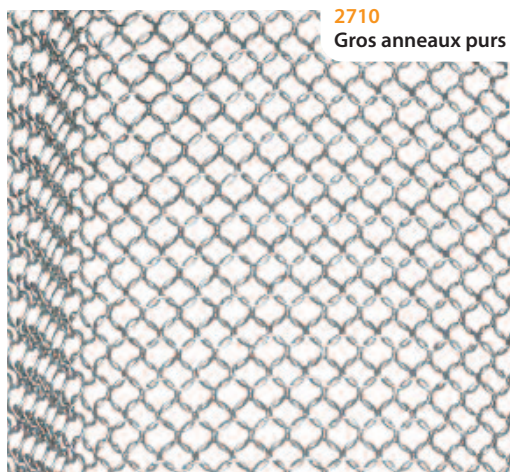

Tricot métal

2700
Gros anneaux
franges

2701
Petits anneaux
franges

2710
Gros anneaux purs

2712
Grands dominos pleins

2713
Petits dominos damier

Produit	Tricot	Réf. / Description	Matière	Clas.	Poids gr/m ²	Poids unitaire	Prix public HT
Panneaux franges	Gros anneaux	2700A - Panneaux franges - H 250 x L 56 cm avec franges de ~4 cm	inox 316L	M0	2 200	3 100 g	615 €
		2700B - Panneaux franges - H 320 x L 56 cm avec franges de ~4 cm	inox 316L	M0	2 200	3 950 g	785 €
	Petits anneaux	2701A - Panneaux franges - H 250 x L 24 cm avec franges de ~2 cm	inox 316L	M0	2 190	1 350 g	335 €
		2701B - Panneaux franges - H 320 x L 24 cm avec franges de ~2 cm	inox 316L	M0	2 190	1 750 g	434 €
• Fourreau haut inclus, pour barre de diamètre maxi 3 cm							
Matière pure	Gros anneaux	2710A - Gros anneaux purs sans franges - panneaux H 250 x L 56 cm	inox 316L	M0	2 200	3 100 g	339 €
		2710B - Gros anneaux purs sans franges - panneaux H 320 x L 56 cm	inox 316L	M0	2 200	3 950 g	432 €
	Dominos	2712 - Grands dominos pleins - H 250 x L 56 cm	Alu + Inox 316L	M0	3 290	8 250 g	498 €
		2713 - Petits dominos damier - H 250 x L 63 cm	Alu + Inox 316L	M0	1 150	1 850 g	199 €