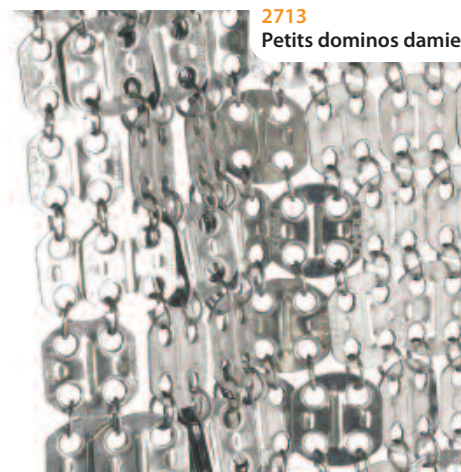

Tricot métal

2700
Gros anneaux
franges

2701
Petits anneaux
franges

2710
Gros anneaux purs

2712
Grands dominos pleins

2713
Petits dominos damier

Produit	Tricot	Réf. / Description	Matière	Clas.	Poids gr/m ²	Poids unitaire	Prix public HT
Panneaux franges	Gros anneaux	2700A - Panneaux franges - H 250 x L 56 cm avec franges de ~4 cm	inox 316L	M0	2 200	3 100 g	615 €
		2700B - Panneaux franges - H 320 x L 56 cm avec franges de ~4 cm	inox 316L	M0	2 200	3 950 g	785 €
	Petits anneaux	2701A - Panneaux franges - H 250 x L 24 cm avec franges de ~2 cm	inox 316L	M0	2 190	1 350 g	335 €
		2701B - Panneaux franges - H 320 x L 24 cm avec franges de ~2 cm	inox 316L	M0	2 190	1 750 g	434 €
• Fourreau haut inclus, pour barre de diamètre maxi 3 cm							
Matière pure	Gros anneaux	2710A - Gros anneaux purs sans franges - panneaux H 250 x L 56 cm	inox 316L	M0	2 200	3 100 g	339 €
		2710B - Gros anneaux purs sans franges - panneaux H 320 x L 56 cm	inox 316L	M0	2 200	3 950 g	432 €
	Dominos	2712 - Grands dominos pleins - H 250 x L 56 cm	Alu + Inox 316L	M0	3 290	8 250 g	498 €
		2713 - Petits dominos damier - H 250 x L 63 cm	Alu + Inox 316L	M0	1 150	1 850 g	199 €

• Pour assemblage de panneaux, merci de nous demander un devis.
• Pose : vous pouvez visser / pointer / riveter.

Port en sus
Fabrication à la commande : prévoir ~ 4 semaines