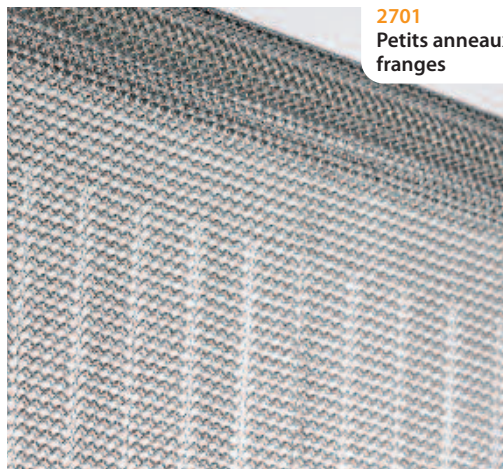

Tricot métal

2700
Gros anneaux
franges

2701
Petits anneaux
franges

2710
Gros anneaux purs

2712
Grands dominos pleins

2713
Petits dominos damier

Produit	Tricot	Réf. / Description	Matière	Clas.	Poids gr/m ²	Poids unitaire	Prix public HT
Panneaux franges	Gros anneaux	2700A - Panneaux franges - H 250 x L 56 cm avec franges de ~4 cm	inox 316L	M0	2 200	3 100 g	615 €
		2700B - Panneaux franges - H 320 x L 56 cm avec franges de ~4 cm	inox 316L	M0	2 200	3 950 g	785 €
	Petits anneaux	2701A - Panneaux franges - H 250 x L 24 cm avec franges de ~2 cm	inox 316L	M0	2 190	1 350 g	335 €
		2701B - Panneaux franges - H 320 x L 24 cm avec franges de ~2 cm	inox 316L	M0	2 190	1 750 g	434 €
• Fourreau haut inclus, pour barre de diamètre maxi 3 cm							
Matière pure	Gros anneaux	2710A - Gros anneaux purs sans franges - panneaux H 250 x L 56 cm	inox 316L	M0	2 200	3 100 g	339 €
		2710B - Gros anneaux purs sans franges - panneaux H 320 x L 56 cm	inox 316L	M0	2 200	3 950 g	432 €
	Dominos	2712 - Grands dominos pleins - H 250 x L 56 cm	Alu + Inox 316L	M0	3 290	8 250 g	498 €
		2713 - Petits dominos damier - H 250 x L 63 cm	Alu + Inox 316L	M0	1 150	1 850 g	199 €