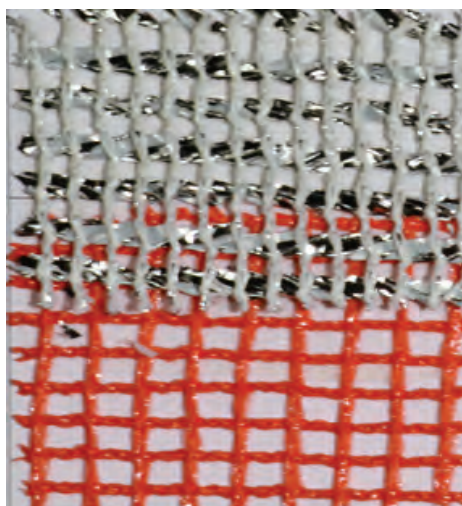

Tulle synthétique & toile parachute

Réf. : 1053
1180

M1/B1

M1/B1

Utilisation : décors, tulle, projection, impression, packaging, événements extérieurs...

1053-202 TULLE SYNTHÉTIQUE MAILLE 5 X 5 MM

Largeur/Width/Breite : 2-5 m
Composition : 100 % polyester
Poids/Weight/Gewicht : ~ 200 g/m²
Coloris/Colour/Farbe : 12
Pièce/Length/Stück : ~ 50 m
Classt/Flamb/Certif. : B1 ou UV résistant

1053-202
ARGENT

1053-202
ORANGE

12 couleurs

1053-204 TULLE SYNTHÉTIQUE MAILLE SERRÉE

Largeur/Width/Breite : 2-5 m
Composition : 100 % polyester
Poids/Weight/Gewicht : ~ 200 g/m²
Coloris/Colour/Farbe : 12
Pièce/Length/Stück : ~ 50 m
Classt/Flamb/Certif. : B1 ou UV résistant