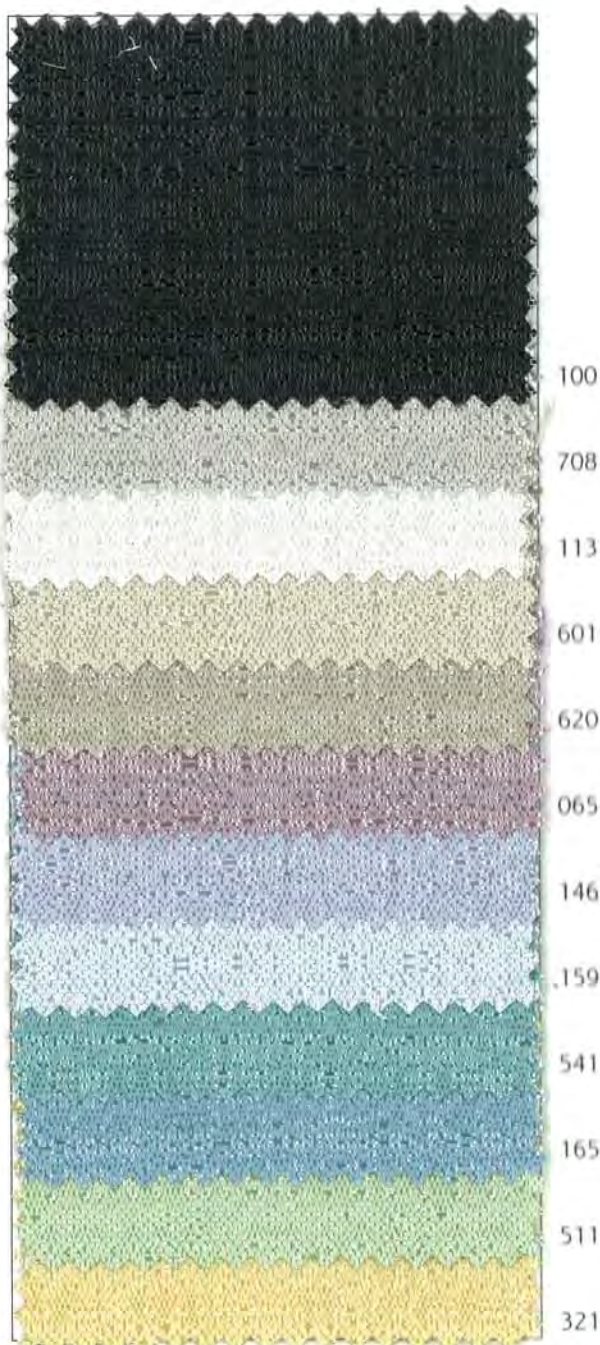

6610 FIBRE DE VERRE OPAQUE

Largeur/Width/Breite : 1,5 m
Composition : 100 % verre
Poids/Weight/Gewicht : ~ 435 g/m²
Coloris/Colour/Farbe : 12
Pièce/Length/Stücllänge : ~ 60 m
Classt/Flamb/Certif. : M0
Il existe d'autres coloris