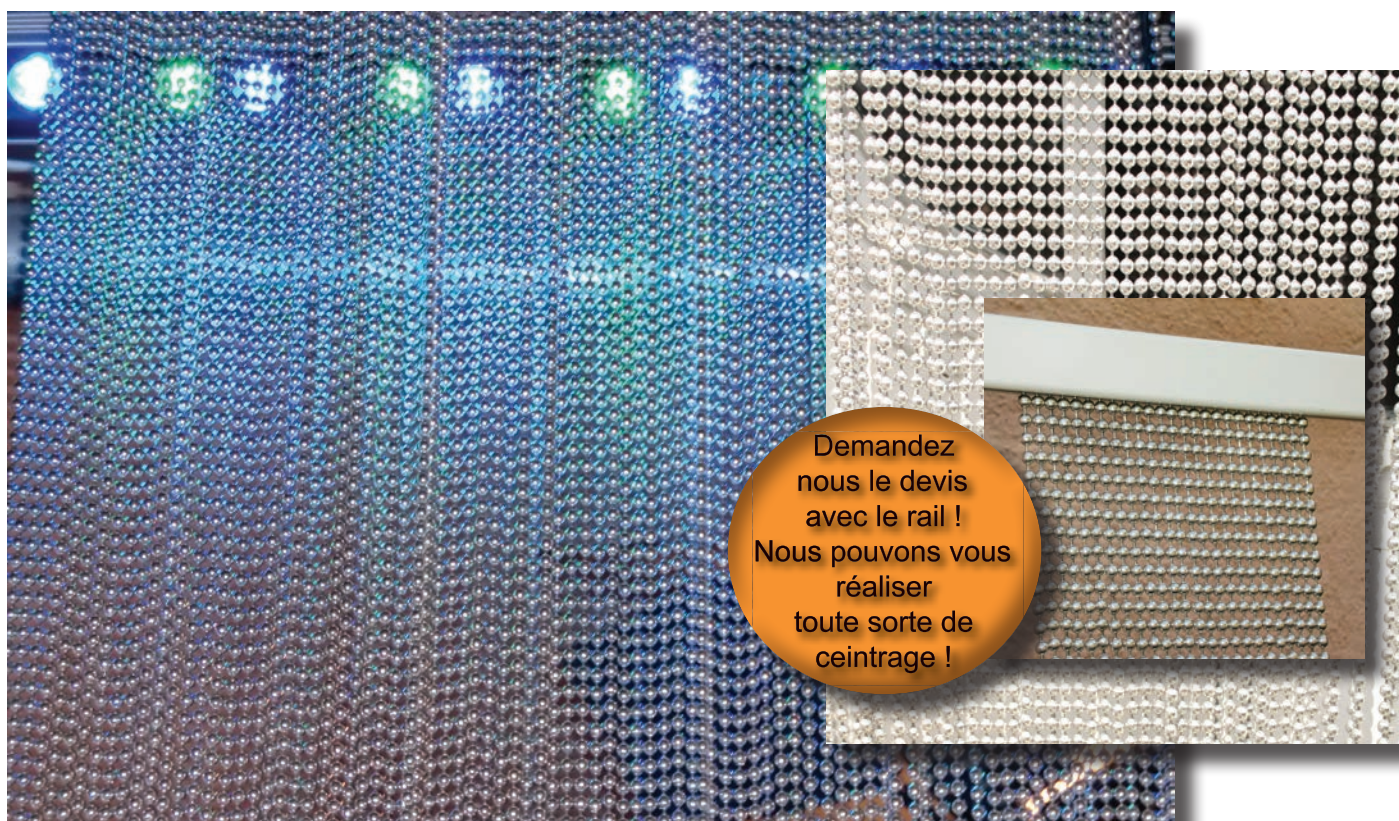

Pour les gros diamètres en couleur prévoir ~8 semaines et mini 2500ml

* nickel mat . cuivre . laiton brillant . laiton mat > disponibles

Demandez nous le devis avec le rail !
Nous pouvons vous réaliser toute sorte de ceintringe !