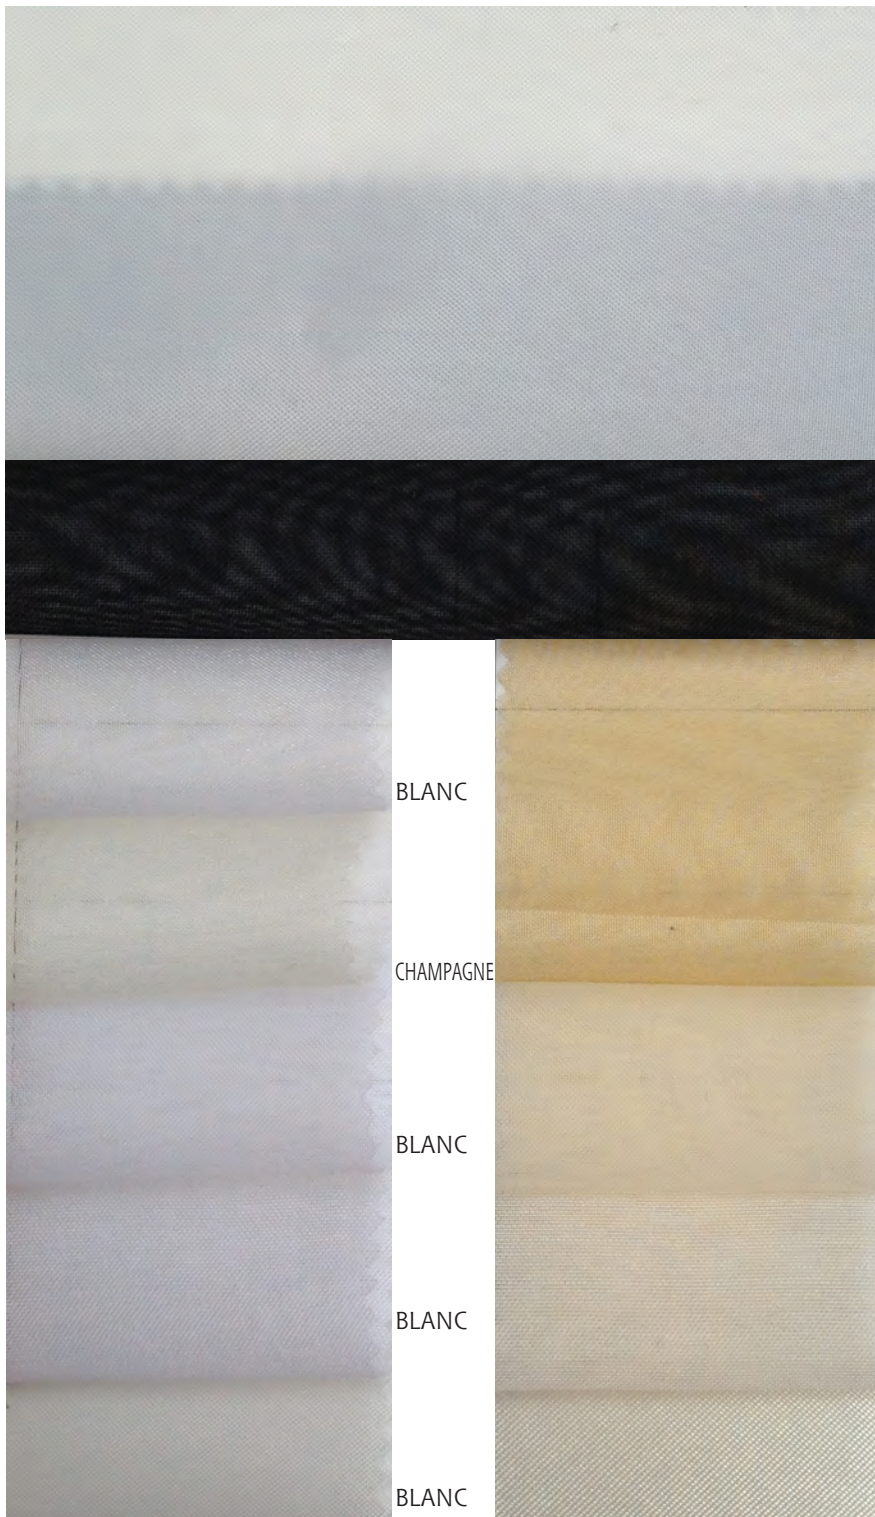

Voiles, organza & mousselines

Utilisation : décors, décoration, rideaux, impressions, kakemonos, stores, parois...
Nos voiles et organza peuvent être plombés cousus.

M1/B1

M1/B1

Réf. : 1181
1270 2100
2110 2130
4140

Demandez-nous un devis de confection, prêt-à-poser !

1181 TOILE DIFFUSANTE

Largeur/Width/Breite : 3,10 m ou 5,05 m de large roulé ou plié dossé
Composition : 100 % trévera CS
Poids/Weight/Gewicht : 80 g/m²
Coloris/Colour/Farbe : blanc trévera
Pièce/Length/Stücklänge : ~ 60 m
Classt/Flamb/Certif. : M1/B1

2130 VOILE ÉTOILE NOIR

Largeur/Width/Breite : 3 m ou 4,20 m
Composition : 100 % polyester
Poids/Weight/Gewicht : 54 g/m²
Coloris/Colour/Farbe : 21 ⇨ www.varia.fr
Pièce/Length/Stücklänge : ~ 65 m
Classt/Flamb/Certif. : M1/B1

NOIR

1270 ORGANZA FOLIES

Largeur/Width/Breite : 3 m
Composition : 100 % polyester
Poids/Weight/Gewicht : 28 g/m²
Coloris/Colour/Farbe : 7
Pièce/Length/Stücklänge : ~ 50 m
Classt/Flamb/Certif. : M1/B1

OR

2100 VOILE ÉTOILE

Largeur/Width/Breite : 3 m, 4,20 m et 5 m
Composition : 100 % polyester
Poids/Weight/Gewicht : 65 g/m²
Coloris/Colour/Farbe : 21 ⇨ www.varia.fr
Pièce/Length/Stücklänge : ~ 60 m
Classt/Flamb/Certif. : M1/B1

CHAMPAGNE

**Demandez
notre gamme**

2110 MOUSSELINE GAJETÉ

Largeur/Width/Breite : 3 m (1,50 m et 3,60 m sur demande)
Composition : 100 % polyester
Poids/Weight/Gewicht : 54 g/m²
Coloris/Colour/Farbe : blanc, champagne
Pièce/Length/Stücklänge : ~ 60 m
Classt/Flamb/Certif. : M1/B1

CHAMPAGNE

4140 SATIN MAEVA

Largeur/Width/Breite : 3 m
Composition : 100 % Trévera CS
Poids/Weight/Gewicht : ~ 110 g/m²
Coloris/Colour/Farbe : champagne et blanc
Pièce/Length/Stücklänge : ~ 60 m
Classt/Flamb/Certif. : M1

CHAMPAGNE

2170 VOILE DÉCO Voir la gamme de presque 50 couleurs !

2176 ÉTAMINE ASPECT LIN

Utilisation : rideaux, stores bateaux, parois japonaises, tentures murales...

LONDON

Varia Textiles Ltd.
Tel.: +44/208 549 85 90
Fax: +44/208 549 82 90
e-mail: variagb@gmail.com
www.variauk.com

SAN FRANCISCO - CA

Varia VIT Inc.
Tél. : +1/415 564 23 85
Fax : +1/415 564 58 07
e-mail : karl@variahardware.com
www.varia-int.com

MÜNCHEN

Varia bei Karl Leuthenmayr
Tél. : +49/(0)89 22 04 54
Fax : +49/(0)89 291 36 87
e-mail : varia@varia-int.com
www.varia-int.com

PARIS

Varia France
Tél. : +33/(0)1 42 09 53 96
Fax : +33/(0)1 42 05 75 18
e-mail : contact@varia.fr
www.varia.fr

varia
F R A N C E
La griffe du non feu