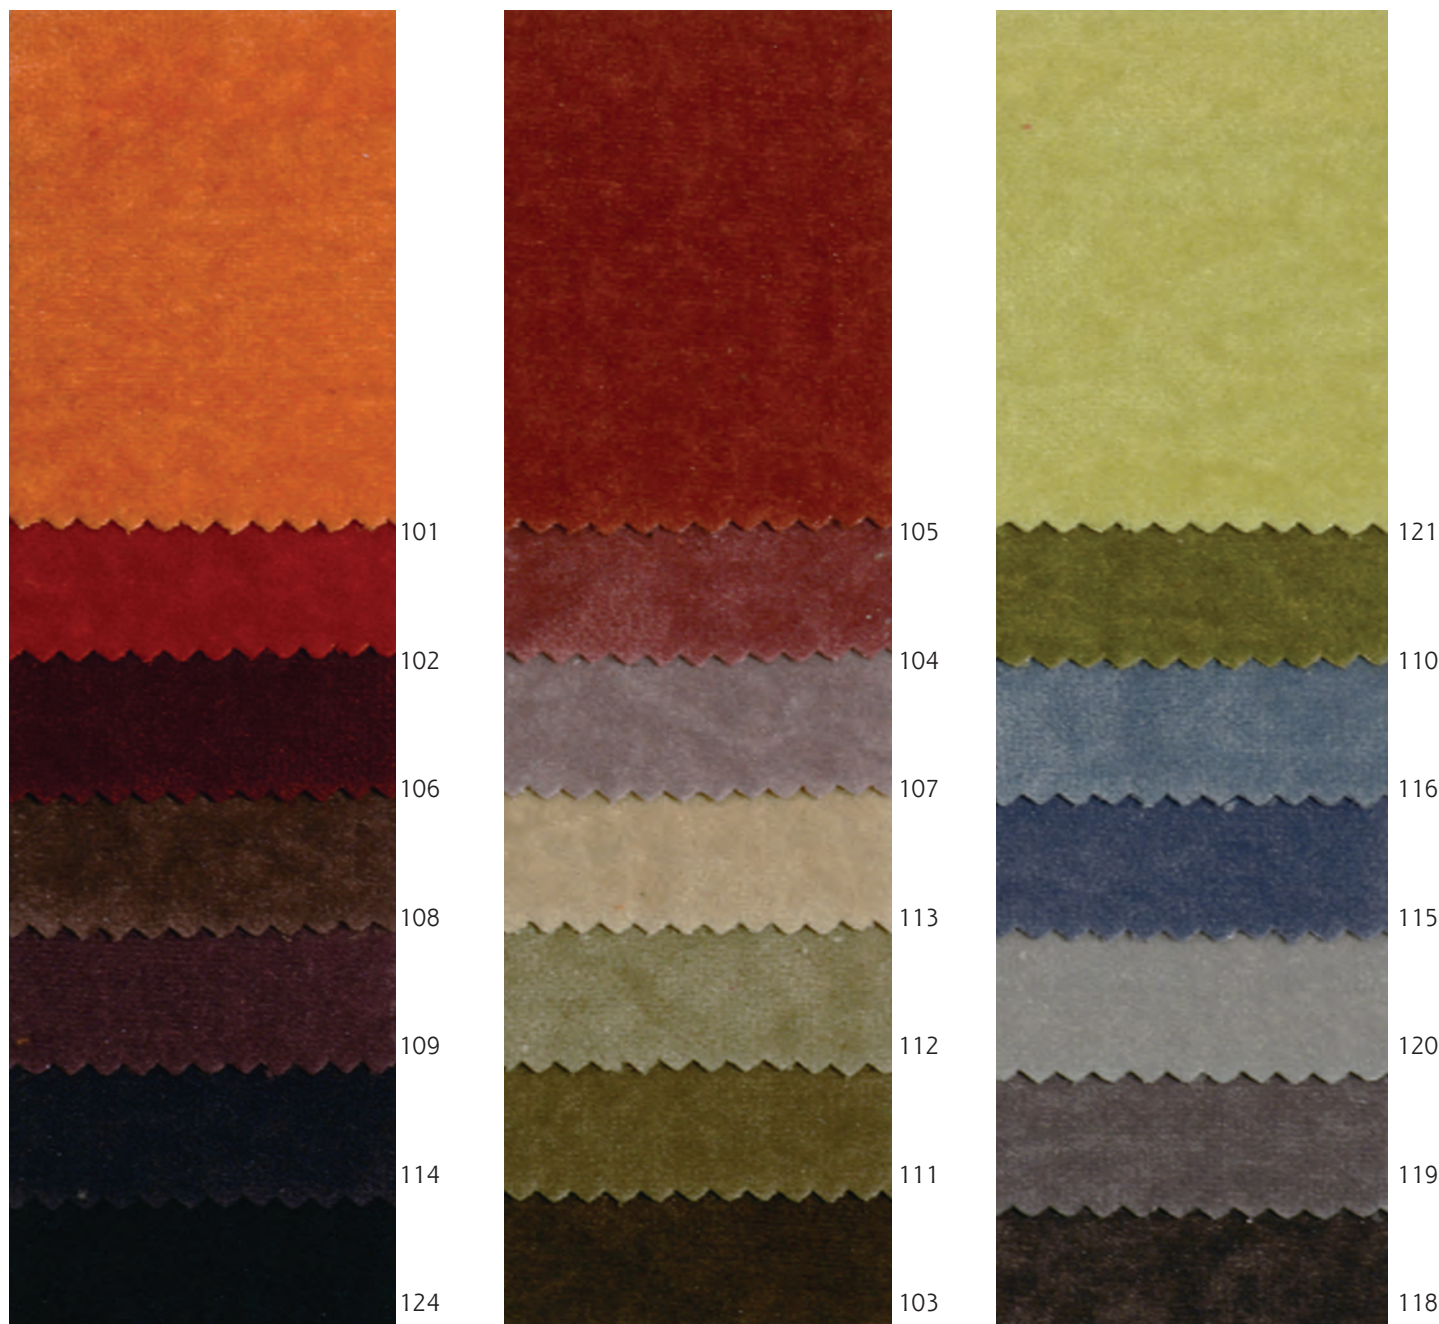

Velours Amelia

Réf. : 6040

Utilisation : sièges, rideaux, tentures, décoration, événements...

Peut être froissé, gaufré, pailleté, ciselé, imprimé...
Demandez-nous !

M1

6040 VELOURS AMELIA

Largeur/Width/Breite : 1,40 m
Composition : 100 % trevira CS
Poids/Weight/Gewicht : ~ 240 g/m²
Col./Colour/Farbe : 21
Pièce/Length/Stücklänge : ~ 50 m
Classt/Flamb/Certif. : M1
Abrasion : > 25 000 cycles
Entretien : 30°

LONDON
Varia Textiles Ltd.
Tel.: +44/208 549 85 90
Fax: +44/208 549 82 90
e-mail: variagb@gmail.com
www.variauk.com

SAN FRANCISCO - CA
Varia VIT Inc.
Tél. : +1/415 564 23 85
Fax : +1/415 564 58 07
e-mail : karl@variahardware.com
www.varia-int.com

MÜNCHEN
Varia bei Karl Leuthenmayr
Tél. : +49/(0)89 22 04 54
Fax : +49/(0)89 291 36 87
e-mail : varia@varia-int.com
www.varia-int.com

PARIS
Varia France
Tél. : +33/(0)1 42 09 53 96
Fax : +33/(0)1 42 05 75 18
e-mail : varia@varia.fr
www.varia.fr

varia
FRANCE
La griffe du non feu