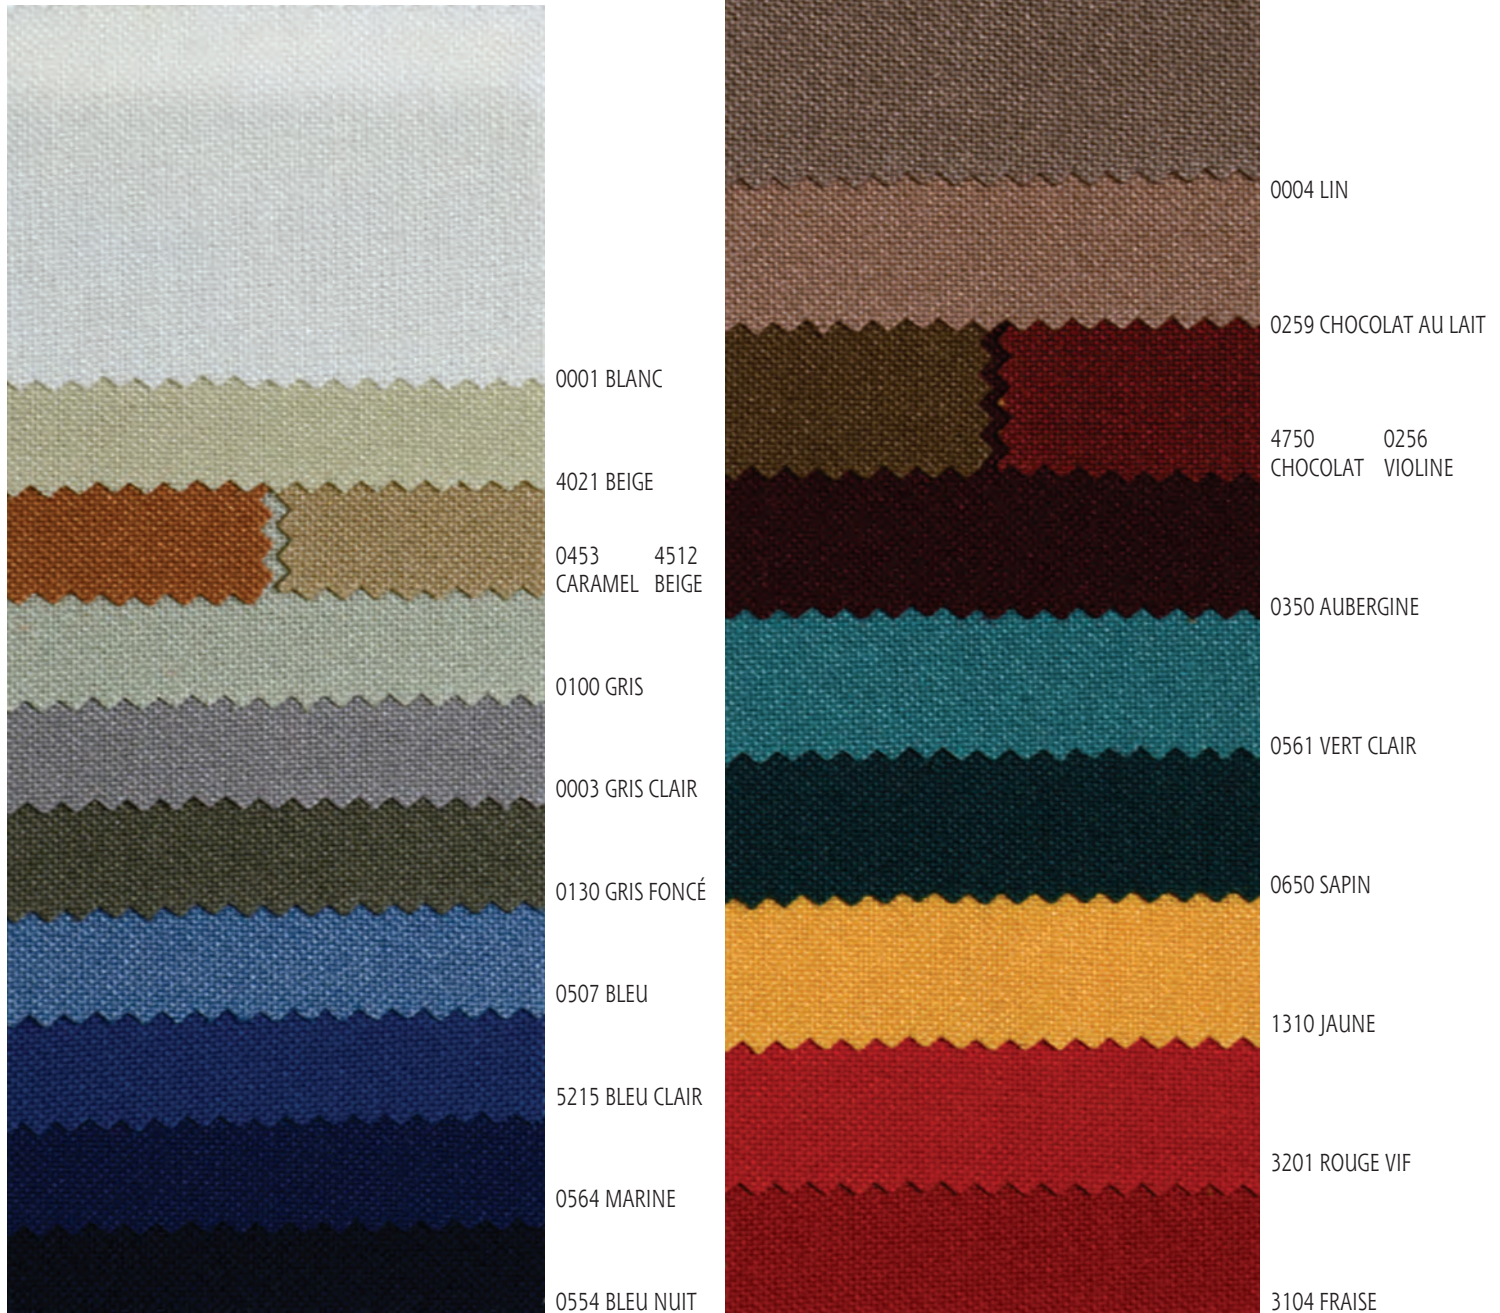

Toile Colibri

Utilisation : rideaux, coussins, plaids, décoration, tentures, acoustique

Réf. : 4400

M1/B1/BS5867
Part 2 Type B

*Certaines de nos toiles sont imprimables
avec vos photos ou doc en 300 dpi !*

4400 TOILE COLIBRI

Largeur/Width/Breite : 1,4 m
Composition : 100 % trevira CS
Poids/Weight/Gewicht : ~ 300 g/m²
Coloris/Colour/Farbe : 52 (coloris spécial par 200 m)
Pièce/Length/Stücklänge : ~ 50 m
Classt/Flamb/Certif. : M1/B1/BS5867 Part 2 Type B
Entretien :

LONDON

Varia Textiles Ltd.
Tel.: +44/208 549 85 90
Fax: +44/208 549 82 90
e-mail: variagb@gmail.com
www.variauk.com

SAN FRANCISCO - CA

Varia VIT Inc.
Tél. : +1/415 564 23 85
Fax : +1/415 564 58 07
e-mail : karl@variahardware.com
www.varia-int.com

MÜNCHEN

Varia bei Karl Leuthenmayr
Tél. : +49/(0)89 22 04 54
Fax : +49/(0)89 291 36 87
e-mail : varia@varia-int.com
www.varia-int.com

PARIS

Varia France
Tél. : +33/(0)1 42 09 53 96
Fax : +33/(0)1 42 05 75 18
e-mail : varia@varia.fr
www.varia.fr

varia
FRANCE
La griffe du non feu