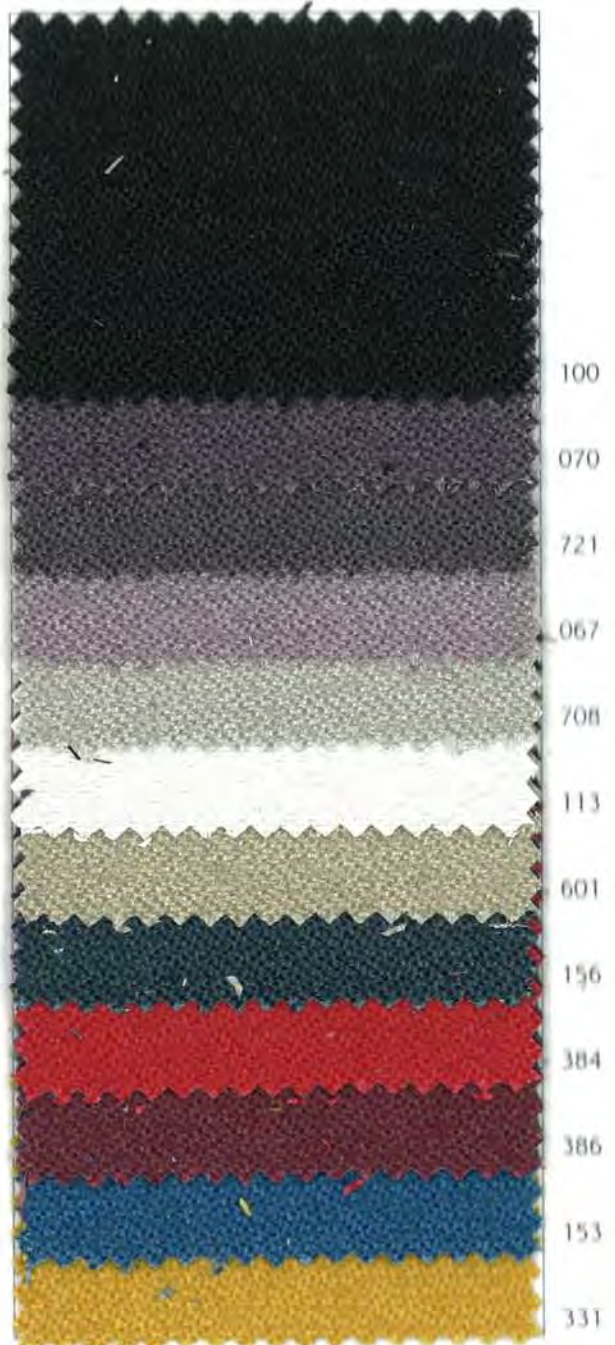

6610 FIBRE DE VERRE OPAQUE

Largeur/Width/Breite : 1,5 m
Composition : 100 % verre
Poids/Weight/Gewicht : ~ 435 g/m²
Coloris/Colour/Farbe : 12
Pièce/Length/Stücllänge : ~ 60 m
Classt/Flamb/Certif. : M0
Il existe d'autres coloris