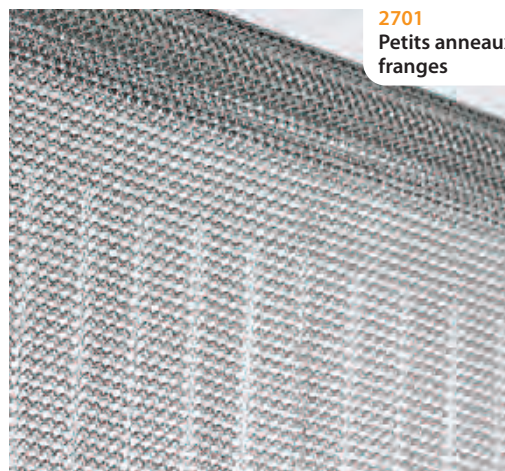

Tricot métal

2700
Gros anneaux
franges

2701
Petits anneaux
franges

2710
Gros anneaux purs

2712
Grands dominos pleins

2713
Petits dominos damier

Produit	Tricot	Réf. / Description	Matière	Clas.	Poids gr/m ²	Poids unitaire	Prix public HT
Panneaux franges	Gros anneaux	2700A - Panneaux franges - H 250 x L 56 cm avec franges de ~4 cm	inox 316L	M0	2 200	3 100 g	615 €
		2700B - Panneaux franges - H 320 x L 56 cm avec franges de ~4 cm	inox 316L	M0	2 200	3 950 g	785 €
	Petits anneaux	2701A - Panneaux franges - H 250 x L 24 cm avec franges de ~2 cm	inox 316L	M0	2 190	1 350 g	335 €
		2701B - Panneaux franges - H 320 x L 24 cm avec franges de ~2 cm	inox 316L	M0	2 190	1 750 g	434 €
• Fourreau haut inclus, pour barre de diamètre maxi 3 cm							
Matière pure	Gros anneaux	2710A - Gros anneaux purs sans franges - panneaux H 250 x L 56 cm	inox 316L	M0	2 200	3 100 g	339 €
		2710B - Gros anneaux purs sans franges - panneaux H 320 x L 56 cm	inox 316L	M0	2 200	3 950 g	432 €
	Dominos	2712 - Grands dominos pleins - H 250 x L 56 cm	Alu + Inox 316L	M0	3 290	8 250 g	498 €
		2713 - Petits dominos damier - H 250 x L 63 cm	Alu + Inox 316L	M0	1 150	1 850 g	199 €