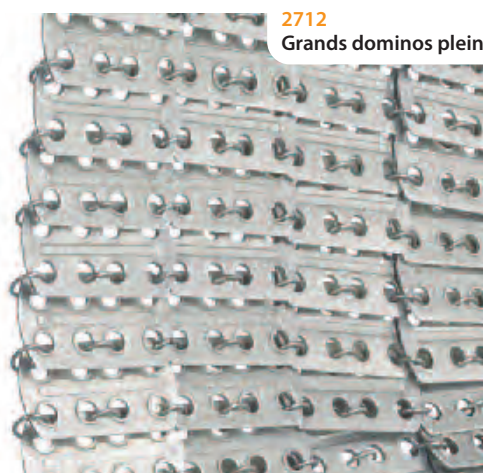

Tricot métal

2700
Gros anneaux
franges

2701
Petits anneaux
franges

2710
Gros anneaux purs

2712
Grands dominos pleins

2713
Petits dominos damier

Produit	Tricot	Réf. / Description	Matière	Clas.	Poids gr/m ²	Poids unitaire	Prix public HT
Panneaux franges	Gros anneaux	2700A - Panneaux franges - H 250 x L 56 cm avec franges de ~4 cm	inox 316L	M0	2 200	3 100 g	615 €
		2700B - Panneaux franges - H 320 x L 56 cm avec franges de ~4 cm	inox 316L	M0	2 200	3 950 g	785 €
	Petits anneaux	2701A - Panneaux franges - H 250 x L 24 cm avec franges de ~2 cm	inox 316L	M0	2 190	1 350 g	335 €
		2701B - Panneaux franges - H 320 x L 24 cm avec franges de ~2 cm	inox 316L	M0	2 190	1 750 g	434 €
• Fourreau haut inclus, pour barre de diamètre maxi 3 cm							
Matière pure	Gros anneaux	2710A - Gros anneaux purs sans franges - panneaux H 250 x L 56 cm	inox 316L	M0	2 200	3 100 g	339 €
		2710B - Gros anneaux purs sans franges - panneaux H 320 x L 56 cm	inox 316L	M0	2 200	3 950 g	432 €
	Dominos	2712 - Grands dominos pleins - H 250 x L 56 cm	Alu + Inox 316L	M0	3 290	8 250 g	498 €
		2713 - Petits dominos damier - H 250 x L 63 cm	Alu + Inox 316L	M0	1 150	1 850 g	199 €