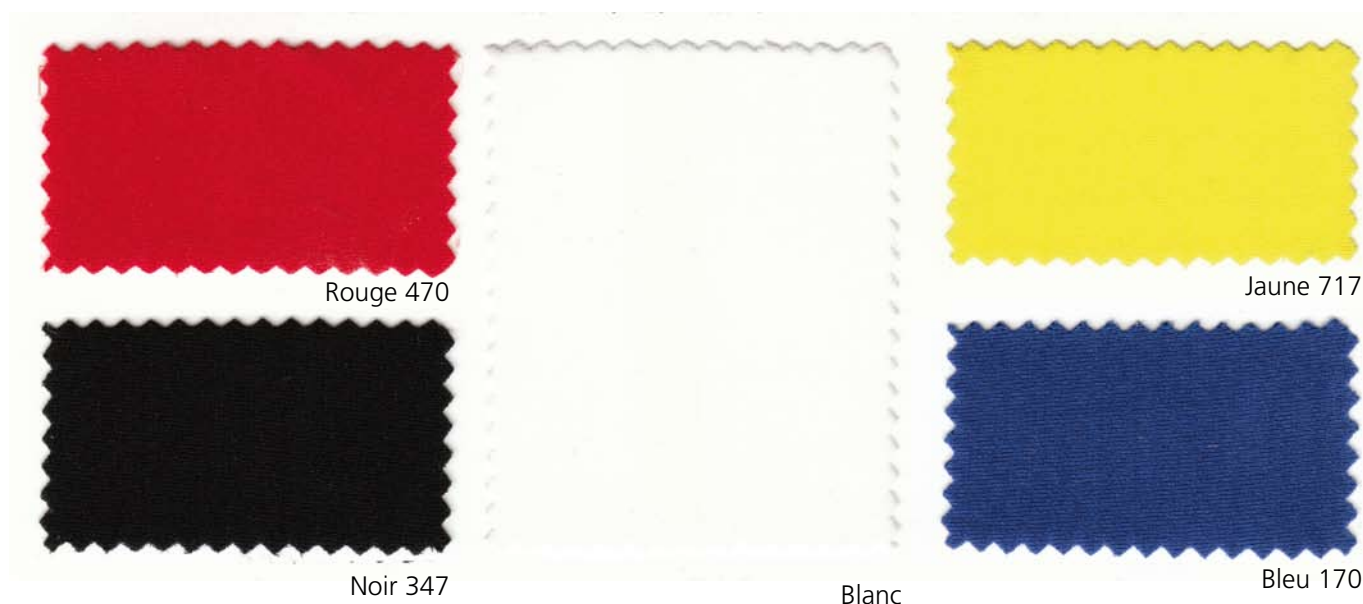

Velum maillot

Utilisation : formes décoratives...

M1

Réf. : 2270

2270 VELUM MAILLOT

Larg/Width/Breite : 1,50 m
Composition : 80% polyester, 20% élasthane
Poids/Weight/Gewicht : 180g/m²
Col./Colour/Farbe : 5
Pièce/lengt/Süçk : ~ 50 m
Classt/Flamb/Certif. : M1

Demandez-nous un devis de confection

LONDON

Varia Textiles Ltd.
Tél. : +44/208 549 85 90
Fax : +44/208 549 82 90
e-mail : variagb@gmail.com
www.variauk.com

MIAMI

Vitvaria USA Inc
Tél. : +1/305 865 0772
Fax : +1/305 865 0772
e-mail : josef@vitvaria.com
www.vitvaria.com

MUNCHEN

Varia bei Karl Leuthenmayr
Tél. : +49/(0)89 22 04 54
Fax : +49/(0)89 291 36 87
e-mail : varia@varia-int.com
www.varia-int.com

PARIS

Varia France
Tél. : +33(0)1 42 09 53 96
Fax : +33(0)1 42 05 75 18
e-mail : varia@varia.fr
www.varia.fr

varia
FRANCE
La griffe du non feu