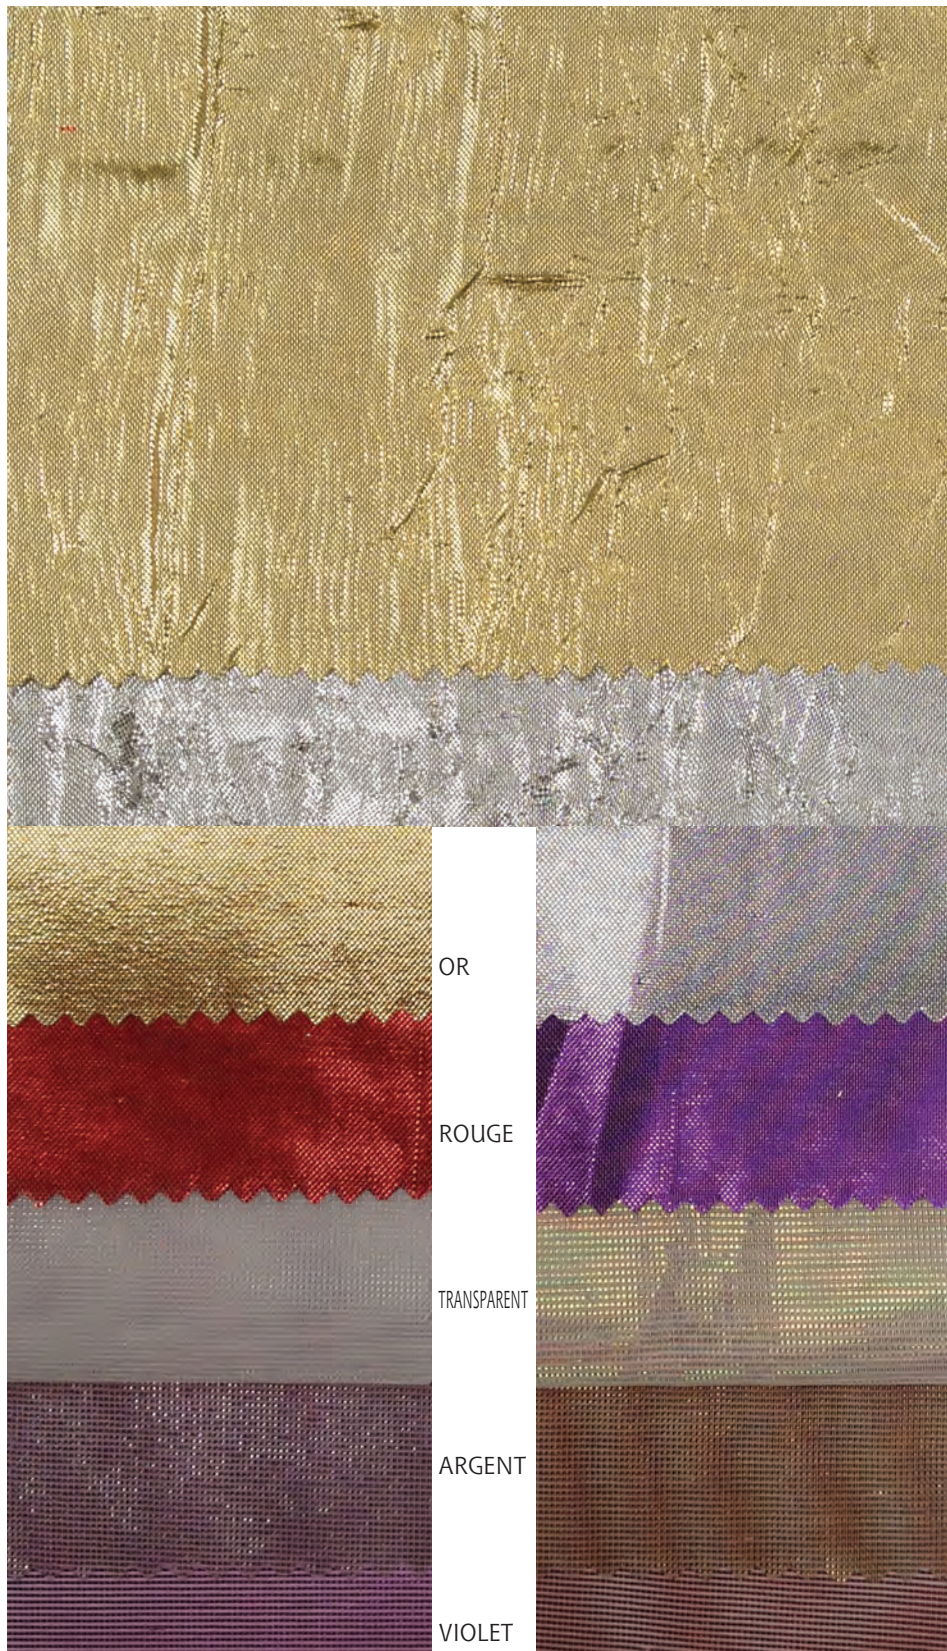

Voiles et organzas

Utilisation : décors, vitrines, rideaux.

Peut être sur une base alu "sculptable" M1, réf. 2600.

Réf. : 1260
1261
1262

M1

1262
OR

1262
ARGENT

**1262 VOILE FOLIES M1
FROISSÉ TOUTS AZIMUTS**