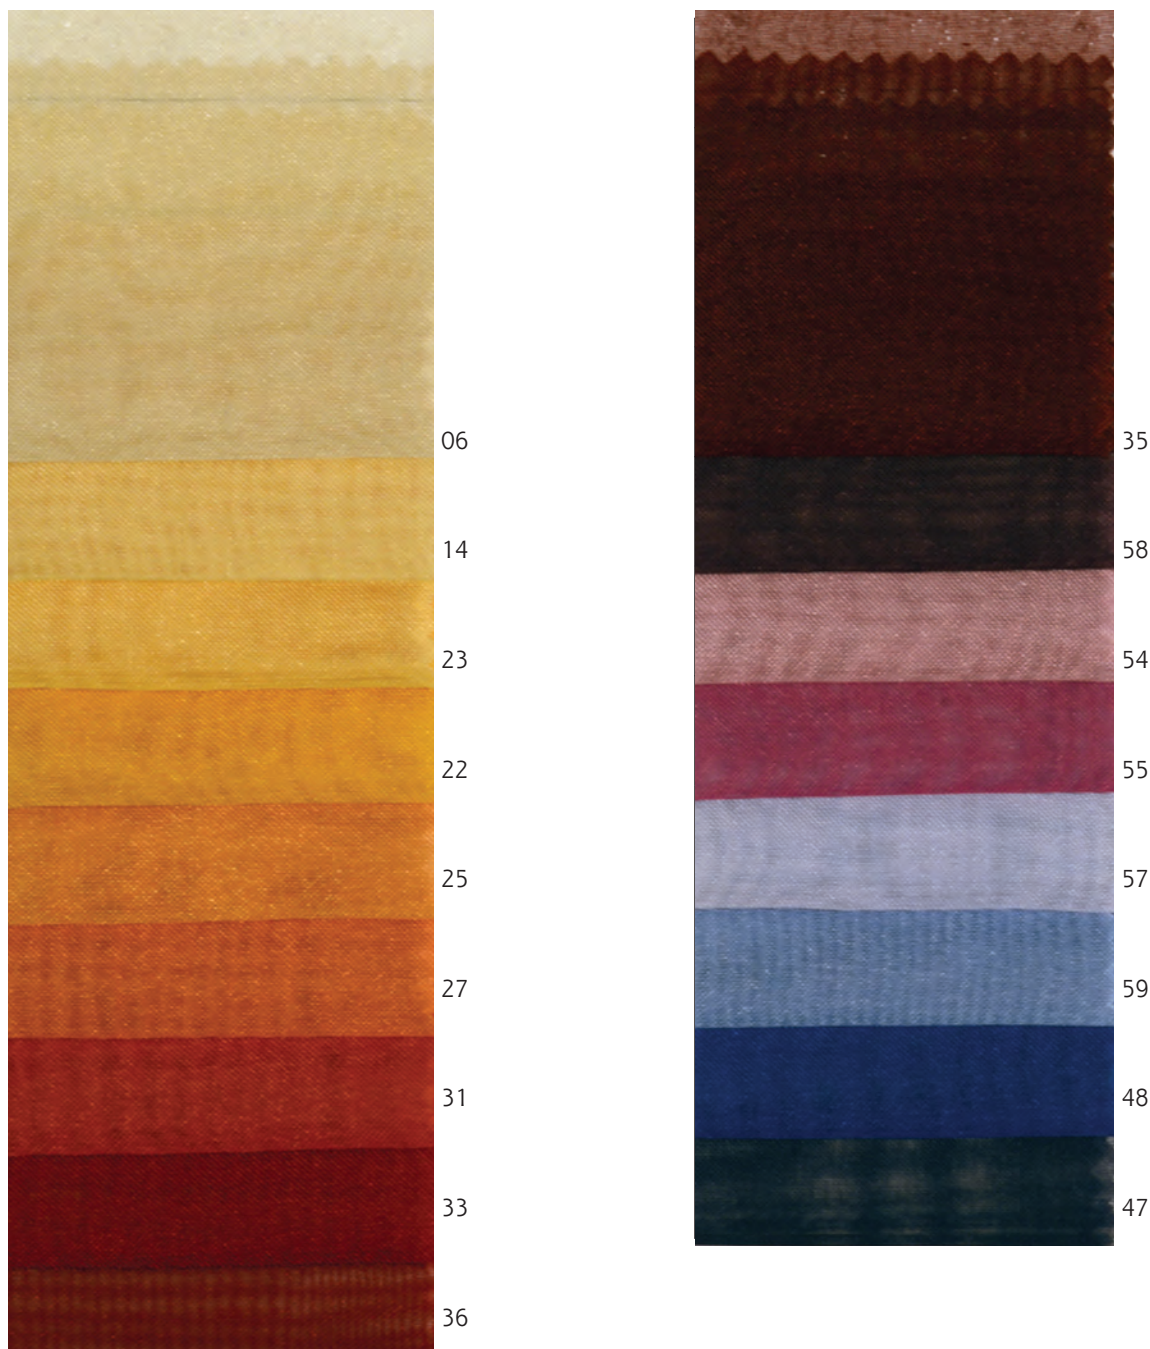

Voile étoile couleurs

Réf. : 2100

Utilisation : décoration, rideaux, impressions, kakemonos, voilages...

2100 VOILE ÉTOILE COULEURS

Largeur/Width/Breite : 3 m
Composition : 100 % Polyester cs
Poids/Weight/Gewicht : 65 g/m²
Coloris/Colour/Farbe : 17
Pièce/Length/Stücklänge : ~ 60 m
Classt/Flamb/Certif. : M1

*Notre atelier peut vous confectionner
les dimensions que vous souhaitez,
 finition œillets de 4 cm et 2,5 cm possible.
Demandez-nous un devis !*

LONDON
Varia Textiles Ltd.
Tel.: +44/208 549 85 90
Fax: +44/208 549 82 90
e-mail: variagb@gmail.com
www.variauk.com

MIAMI
Vitvaria USA Inc
Tél. : +1/305 865 0772
Fax : +1/305 865 0772
e-mail : karl@variafabrics.com
www.vitvaria.com

MÜNCHEN
Varia bei Karl Leuthenmayr
Tél. : +49/(0)89 22 04 54
Fax : +49/(0)89 291 36 87
e-mail : varia@varia-int.com
www.varia-int.com

PARIS
Varia France
Tél. : +33/(0)1 42 09 53 96
Fax : +33/(0)1 42 05 75 18
e-mail : varia@varia.fr
www.varia.fr

varia
FRANCE
La griffe du non feu