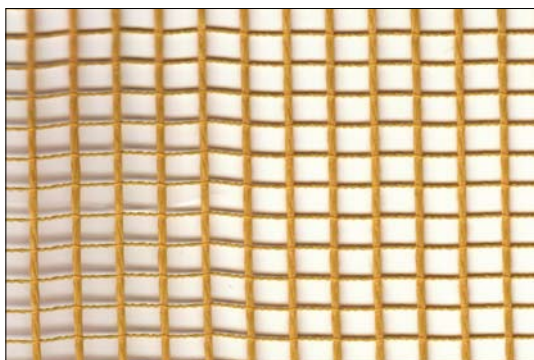

Velum Déco

Utilisation : décoration, événements, velums...
laisse passer l'eau des sprinkler...

Réf. : 6696

2278 VELUM DECO

Larg/Width/Breite : 2,95 m
Composition : 100 % PES / Trevira CS
Poids/Weight/Gewicht : 84 g/m²
Col./Colour/Farbe : 6
Pièce/lenght/Süek : ~ 25 ml
Classt/Flamb/Certif. : B1

20

35

45

54

55

90

LONDON

Varia Textiles Ltd.
Tél. : +44/208 549 85 90
Fax : +44/208 549 82 90
e-mail : variagb@gmail.com
www.variauk.com

MIAMI

Vitvaria USA Inc
Tél. : +1/305 865 0772
Fax : +1/305 865 0772
e-mail : josef@vitvaria.com
www.vitvaria.com

MUNCHEN

Varia bei Karl Leuthenmayr
Tél. : +49/(0)89 22 04 54
Fax : +49/(0)89 291 36 87
e-mail : varia@varia-int.com
www.varia-int.com

PARIS

Varia France
Tél. : +33(0)1 42 09 53 96
Fax : +33(0)1 42 05 75 18
e-mail : varia@varia.fr
www.varia.fr

varia
FRANCE
La griffe du non feu