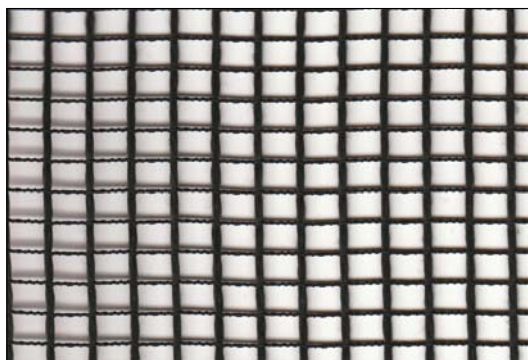

90

LONDON

Varia Textiles Ltd.
Tél. : +44/208 549 85 90
Fax : +44/208 549 82 90
e-mail : variagb@gmail.com
www.variauk.com

MIAMI

Vitvaria USA Inc
Tél. : +1/305 865 0772
Fax : +1/305 865 0772
e-mail : josef@vitvaria.com
www.vitvaria.com

MUNCHEN

Varia bei Karl Leuthenmayr
Tél. : +49/(0)89 22 04 54
Fax : +49/(0)89 291 36 87
e-mail : varia@varia-int.com
www.varia-int.com

PARIS

Varia France
Tél. : +33(0)1 42 09 53 96
Fax : +33(0)1 42 05 75 18
e-mail : varia@varia.fr
www.varia.fr

varia
FRANCE
La griffe du non feu