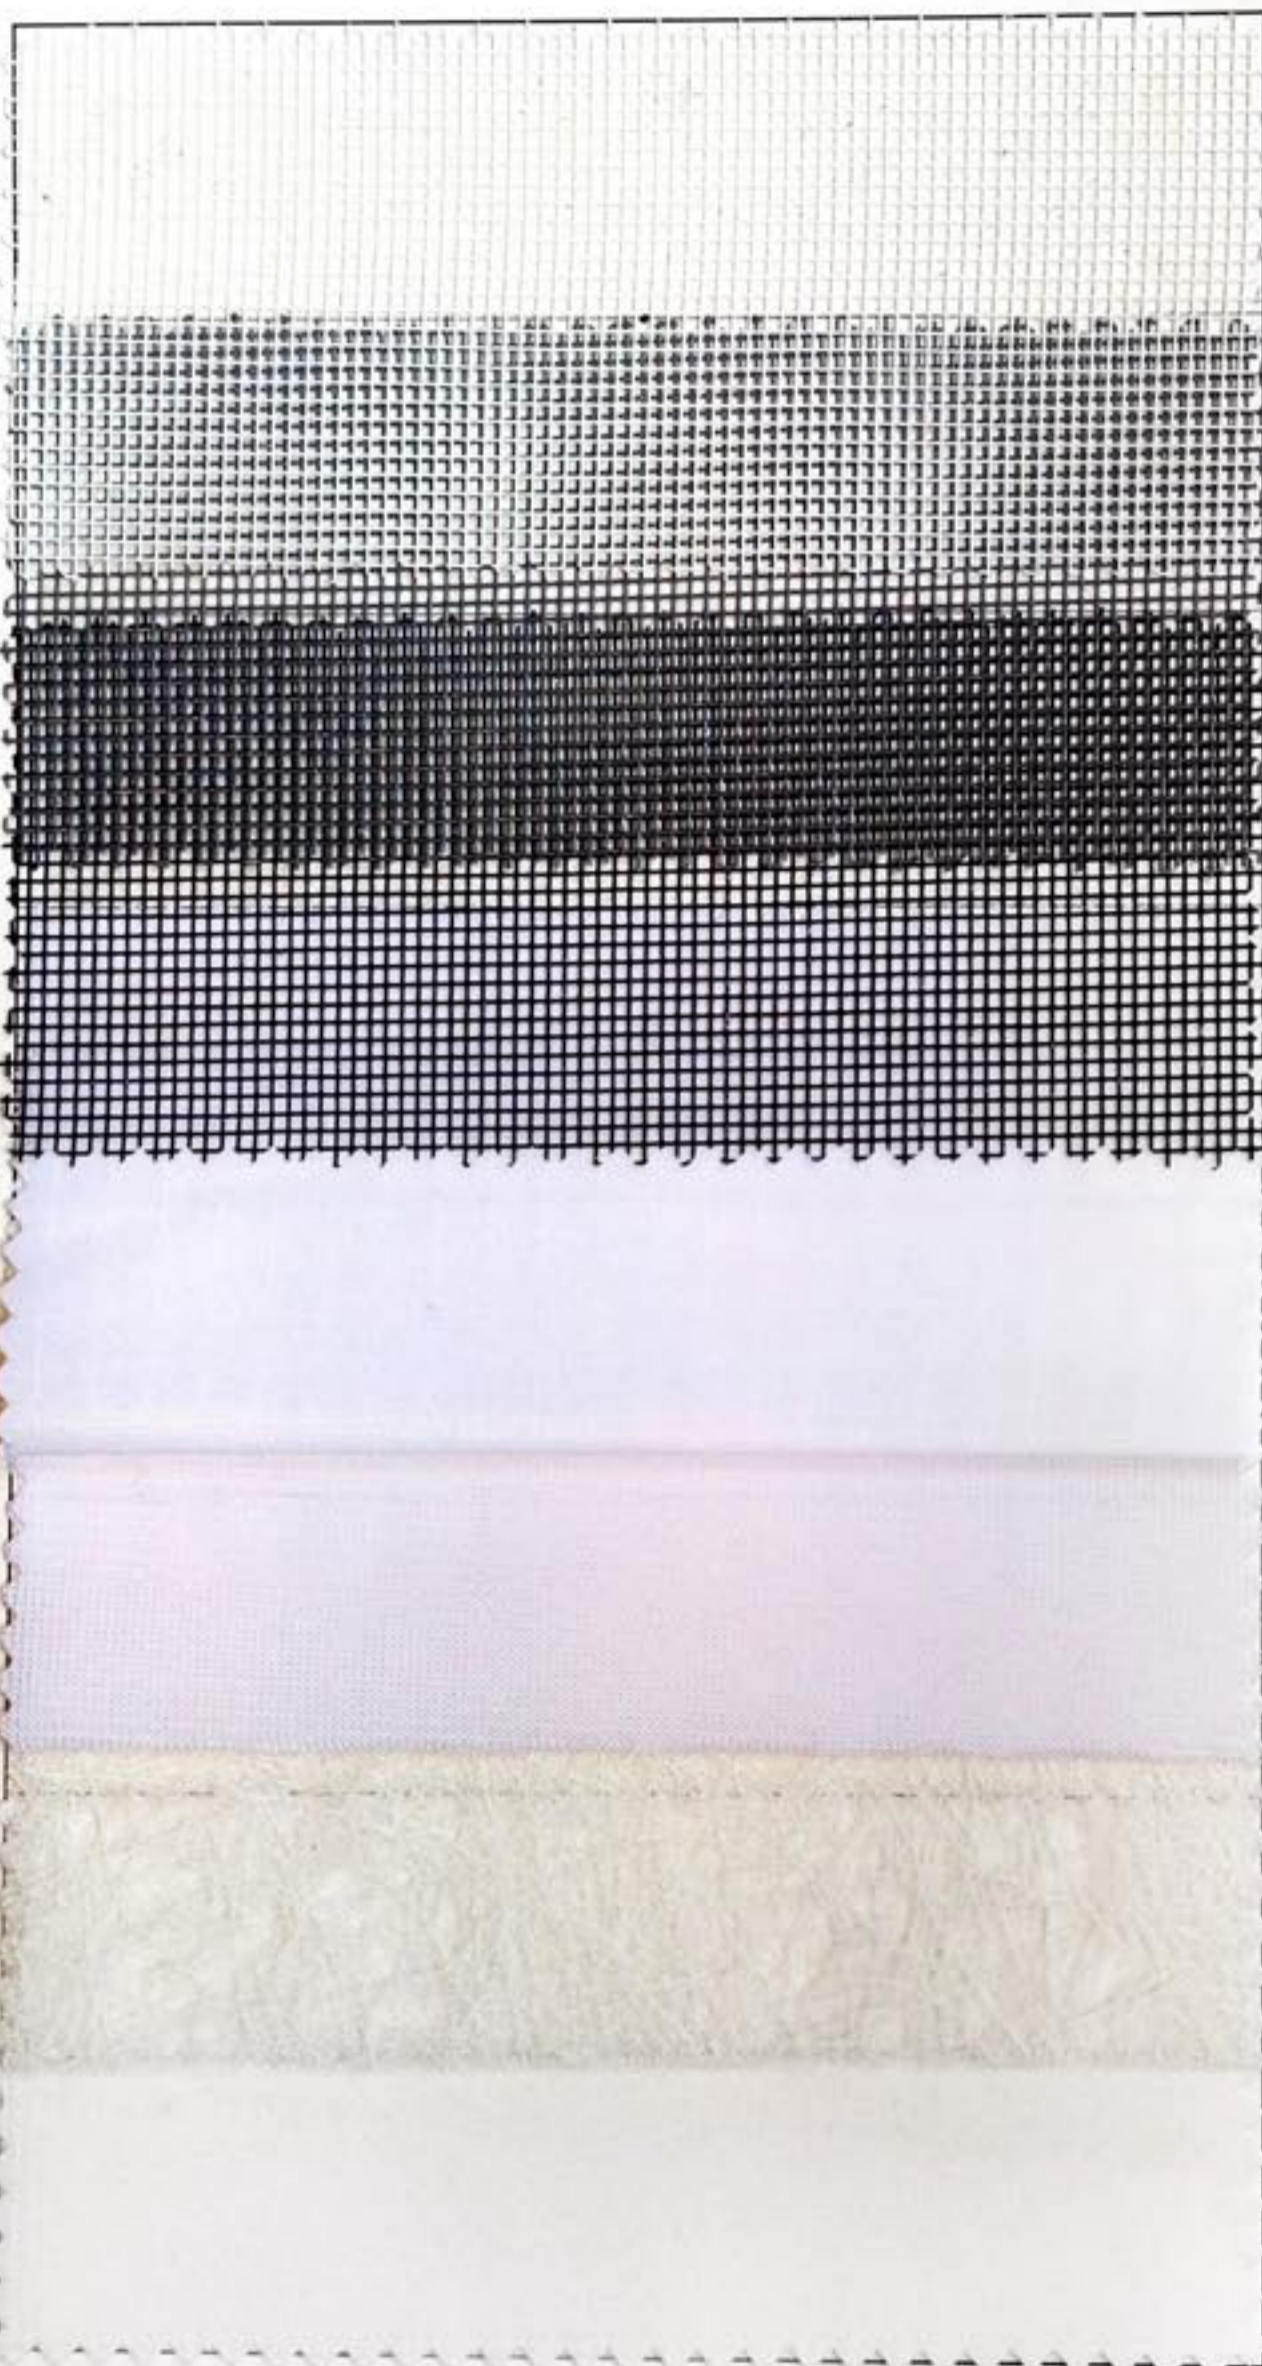

Drapeaux Kakemonos

Utilisation : plafonds, drapeaux, cyclo, rideaux, décoration, séparations.

Réf. : 1060

1180

1190

1200

1301

M1/M2

M1

BLANC

GRIS

NOIR

BLANC

BLANC

BLANC

BLANC

M1

1060 TULLE VERRE NANTES

Larg./width/Breite : 1,8 m
Composition : 34 % verre 66 % PVC
Poids/weight/Gewicht : ~ 122 g/m²
Col./Colour/Farbe : blanc, gris, noir
Pièce/length/Süek : ~ 30 m
Classt/Flamb/Certif. : M2

M1

1180 TOILE PARACHUTE

Larg./width/Breite : 1,45 m
Composition : 100 % Trévira CS
Poids/weight/Gewicht : ~ 80 g/m²
Col./Colour/Farbe : blanc
Pièce/length/Süek : ~ 100 m
Classt/Flamb/Certif. : M1

M1

1200 DRAPEAU FLUO

Larg./width/Breite : 1,5 m
Composition : 100 % Polyester FR
Poids/weight/Gewicht : ~ 100 g/m²
Col./Colour/Farbe : orange fluo, jaune fluo, blanc, col. spec. par 500 m
Pièce/length/Süek : ~ 100 m
Classt/Flamb/Certif. : M1

M1

1301 NON TISSÉ 2000

Larg./width/Breite : 1,5 m
Composition : Polyester et Polyamide
Poids/weight/Gewicht : ~ 45 g/m²
Col./Colour/Farbe : 19 possibles + argent
Pièce/length/Süek : ~ 100 m
Classt/Flamb/Certif. : M1

M1

1190 NON TISSÉ CHRISTIE'S

Larg./width/Breite : 1,15 m (blanc 2,40 m)
Composition : 40 % poly 36 % cellu. 24 % cot.
Poids/weight/Gewicht : ~ 130 g/m²
Col./Colour/Farbe : 19
Pièce/length/Süek : ~ 10, 20 et 50 m
Classt/Flamb/Certif. : M1

LONDON
Varia Textiles Ltd.
Tél.: + 44 208 549 85 90
Fax : + 44 208 549 82 90
www.varia-int.com

MIAMI
Varia International Textiles
Tél.: + 1/305 865 0772
Fax : + 1/305 865 0772
e-mail : vitcreat@aol.com
www.vit-create.com

MÜNCHEN
Karl Leuthenmayr
Tél.: + 49/(0)89 22 04 54
Fax : + 49/(0)89 291 36 87
e-mail : leumuc@aol.com
www.leuthenmayr.com

PARIS
Varia France
Tél.: + 33/(0)1 42 09 53 96
Fax : + 33/(0)1 42 05 75 18
e-mail : varia@varia.fr
www.varia.fr

varia
FRANCE