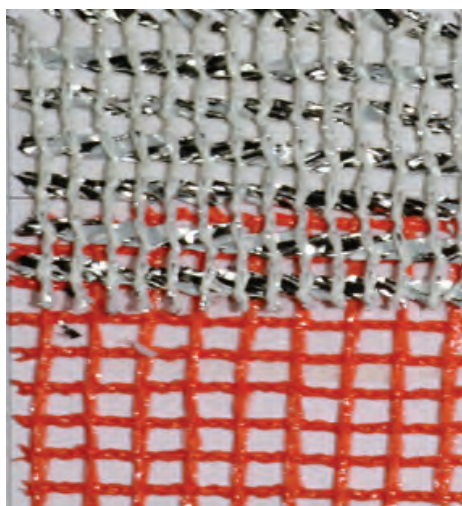

# Tulle synthétique & toile parachute

Réf. : 1053  
1180

M1/B1

M1/B1

Utilisation : décors, tulle, projection, impression, packaging, événements extérieurs...

## 1053-202 TULLE SYNTHÉTIQUE MAILLE 5 X 5 MM

Largeur/Width/Breite : 2-5 m  
Composition : 100 % polyester  
Poids/Weight/Gewicht : ~ 200 g/m<sup>2</sup>  
Coloris/Colour/Farbe : 12  
Pièce/Length/Stück : ~ 50 m  
Classt/Flamb/Certif. : B1 ou UV résistant

1053-202  
ARGENT

1053-202  
ORANGE

12 couleurs

## 1053-204 TULLE SYNTHÉTIQUE MAILLE SERRÉE

Largeur/Width/Breite : 2-5 m  
Composition : 100 % polyester  
Poids/Weight/Gewicht : ~ 200 g/m<sup>2</sup>  
Coloris/Colour/Farbe : 12  
Pièce/Length/Stück : ~ 50 m  
Classt/Flamb/Certif. : B1 ou UV résistant