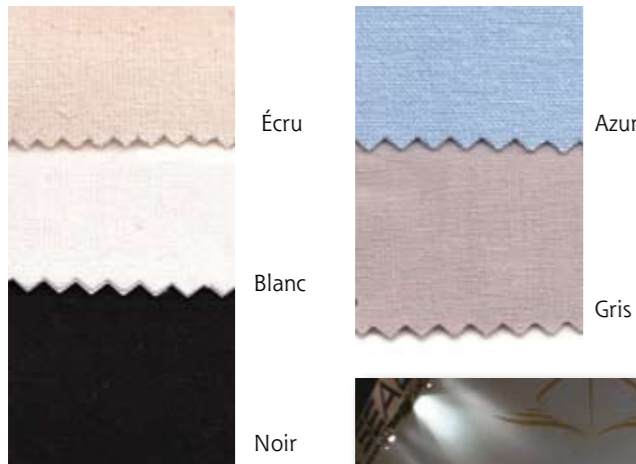

3143 - TOILE RED BOX

B1-M1 POSSIBLE
Rouge incruste
Larg. 4,20 m - 165"
Jusqu'à fin de stock

Teinture possible
sur demande

3090 TOILE CHRISTINE - M1

Larg. 1,50 m - 59"
Minimum 100 m

En blanc pour impression :
Réf. 3091

Demandez-nous
un devis de confection

Maison Martin Margiela - Réf. 3150 Toile Casino blanche M1

3150 TOILE COTON CASINO - M1
200 g/m²

Blanc - Écru - Couleurs dans certaines largeurs
2,20/2,60/4,20/5/6/10/12 m
87/102/165/197/236/393/472"
3151 en 3,20