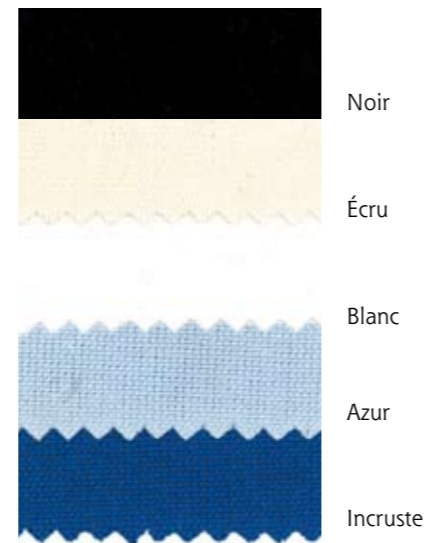

Demandez-nous
un devis de confection

Maison Martin Margiela - Réf. 3150 Toile Casino blanche M1

3150 TOILE COTON CASINO - M1
200 g/m²

Blanc - Écru - Couleurs dans certaines largeurs
2,20/2,60/4,20/5/6/10/12 m
87/102/165/197/236/393/472"
3151 en 3,20

*En promotion
3150 Largeur 2,60 m
3159 en 3,20 m*

En stock

*Grand choix
de largeurs
jusqu'à 12 m*

3159 TOILE COTON CASINO VARIA - M1
223 g/m²

En stock

*Qualité-prix imbattable
Une toile de fond économique.
Demandez-nous de vous
la confectionner, œillets,
fourreau bas... il ne vous reste
plus qu'à la poser*

3160 TOILE CHÂTELET - M1
250 g/m² - Larg. 4,20 m
Blanc et écru :
4,20/7,70/9,70/10/12,20 m
165/303/382/393/472"

3157 TOILE MARIAGE - M1
2.80m - 110"

3140 TOILE BLUE ET GREEN BOX - M1
360 g/m²
Larg. 5 m - 197"
3146 en 6 m - 236"