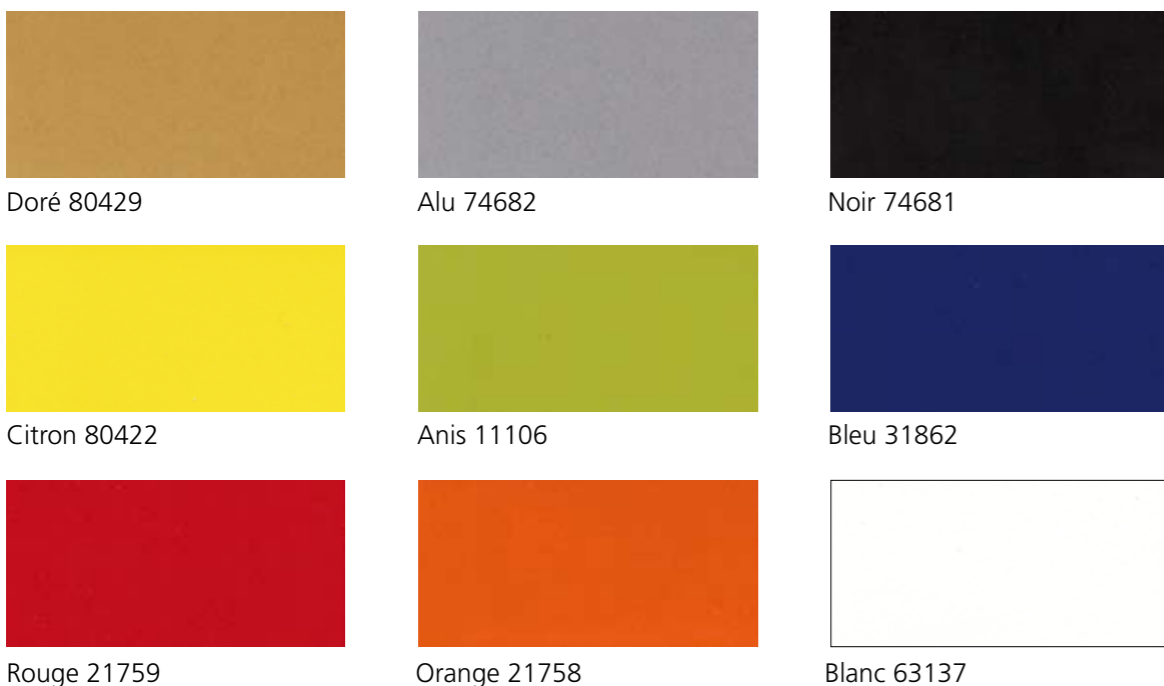

Ténére 39    Roseau 31    Ramier 32    Café 40    Noir 02    Vert 18

Ciel 37    Gitane 11    Abricot 13    Caramel 38    Ardoise 36    Romarin 34

Référence	Désignation	Composition	Coloris	Largueur Mètre	Largueur Inch	Longueur pièce m ±	Poids g/m <sup>2</sup> ±	Classement	Commentaires
7340	PLASTIREX SIMILI CUIR	89% PVC 11% Coton	12	1,4	55	30	800	M2	mini 5 m
un skai argent M2 660g/m <sup>2</sup> disponible à la demande > demandez nous ! Prix du 7340									
7341	SKY EGYPTUS	88% PVC 15% Coton	18	1,38	54	30	800	M1	mini 5 m
7342	SKY BILOBA	88% PVC 15% Coton	16	1,38	54	30	800	M1	mini 5 m
7343	SKY PEROU	80% Cot. 20% Polyuréthane	24	1,4	55	50	286	M2	mini 5 m
7344	PLASTIREX GLOSS	88,5%PVC/11,5%PES/Cot.	9	1,4	55	20	790	M2	mini 5 m
7345	ORGANDA MYSOCO	Polymere48%PE52%	10	1,4	55	30	280	M1	mini 5 m

Safran 252

Ivoire 203

Gingembre 182

Noisette 527

Tuile 532

Sanguine 530

Chocolat 531

Vert lierre 187

Cobalt 198

Acier 202

**7347 Sky Somsoc - M2**  
720 g/m<sup>2</sup>  
Larg. 1,40m - 54"

**7344 PLASTIREX GLOSS - M2**  
Larg. 1,40m - 54"

Référence	Désignation	Composition	Coloris	Largueur Mètre	Largueur Inch	Longueur pièce m ±	Poids g/m <sup>2</sup> ±	Classement	Commentaires
7344	PLASTIREX GLOSS	88,5%PVC/11,5%PES/Cot.	9	1,4	55	20	790	M2	mini 5 m
7346	SKY DIABOLI	84% PVC 16% COTON	22	1,4	55	30	750	M1	mini 5 m
7347	SKY SOMSOC	87,5% PVC 12,5% COTON	15	1,38	54	30	720	M2	mini 5 m
7348	SKY OBAMA	81% PVC /1%PU /18%coton	12	1,4	54	20	870	M1	mini 5 m
7350	PLASTIQUE NACRÉ	72% PVC /5,5%PU/22%cot.	12	1,4	55	30	720	M2	mini 5 m