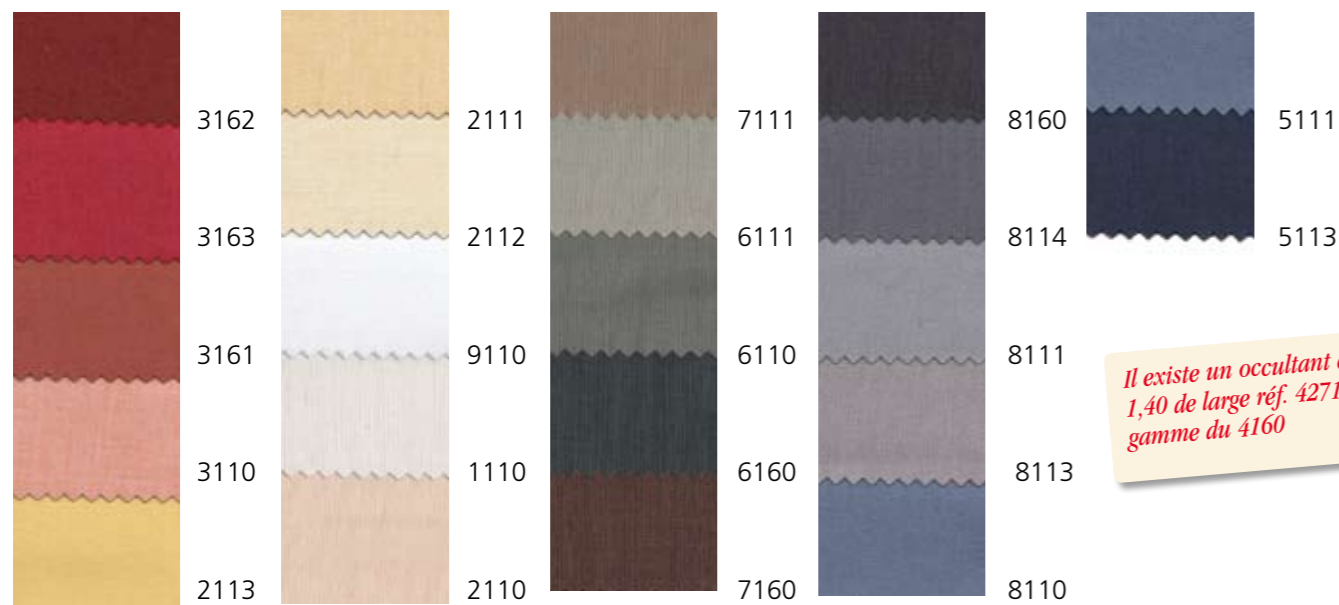

4274 OCCULTANT GRANDE LARGEUR HENRI - B1-M1
Larg. 3 m - 118"