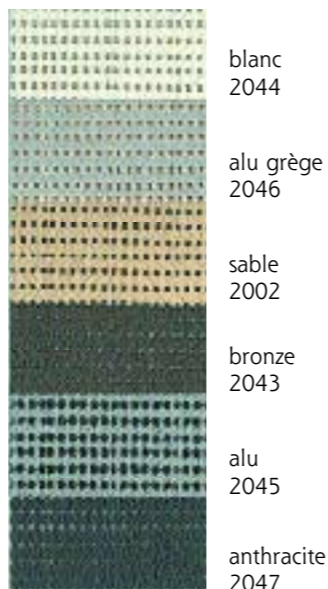

7460 PLASTIQUE REFLET CUIVRE - M2
290 g/m²

Ne peut être soudé

7461 PLASTIQUE REFLET ARGENT PERFORÉ - Non Classé

Ne peut être soudé

7491 FACE TRANSSONORE NACRÉ CONFECTIONNÉ - M1
480 g/m²

7491 FACE TRANSSONORE RELIEF CONFECTIONNÉ M1
480 g/m²

Nouvelle gamme

7720 BATYLINE M1
Larg. 1.80m - 71"

Nous contacter pour les coloris

7594 BÂCHE M2
Larg. 1.80m - 71"

Soudure des bâches à vos mesures possible !

7599 GRILLE M1

CONFECTIONNÉE 100 % pvc - m²

Référence	Désignation	Composition	Coloris	Largeur Mètre	Largeur Inch	Longueur pièce m ±	Poids g/m ²	Classement	Commentaires
7460	PLASTIQUE REFLET «EFFET MIROIR»	Poly Alu	Argent	1,3	51	50	290	D1	mini 10 m
7460	PLASTIQUE REFLET «EFFET MIROIR»	Poly Alu	Or	1,3	51	50	290	D1	selon stock
7499	ALU LEONARD	poly/Pvc/poly-alu	Argent - Blanc	1,5	59	50	350	M1	mini 20ml
7500	OMEGA ALU	Alu/Polypro/Polyéthylène	Argt - Blanc/Blc	1,5	59	50	160	E ou M4	mini 10ml