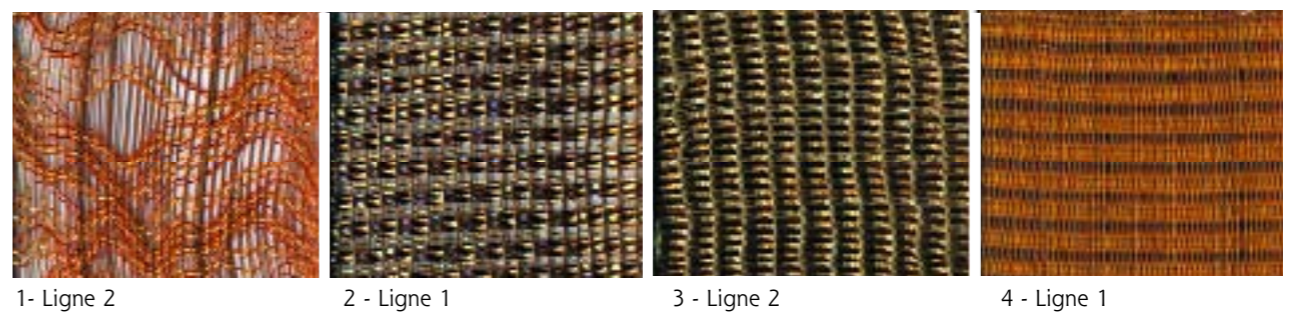

LE PLEIN DE PAILLETTES

9700

Référence	Désignation	Composition	Coloris	Largueur Mètre	Largueur Inch	Longueur pièce m ±	Poids g/m² ±	Classement	Commentaires
9700	MÉTAL DE DÉCORATION CARNE LIGNE 1			0,60	10				
9700	MÉTAL DE DÉCORATION CARNE LIGNE 2			0,60	10				

9700 MÉTAL DE DÉCORATION CARNE
Larg. 0,60 x 10m - réf. 1 - 2 - 3 - 4
Poids ± 8 kg

1- Ligne 2   2 - Ligne 1   3 - Ligne 2   4 - Ligne 1

2350 GAMME DE COULEURS
Par mini de 150 unités de h. 3,20x2,10L ou équivalent