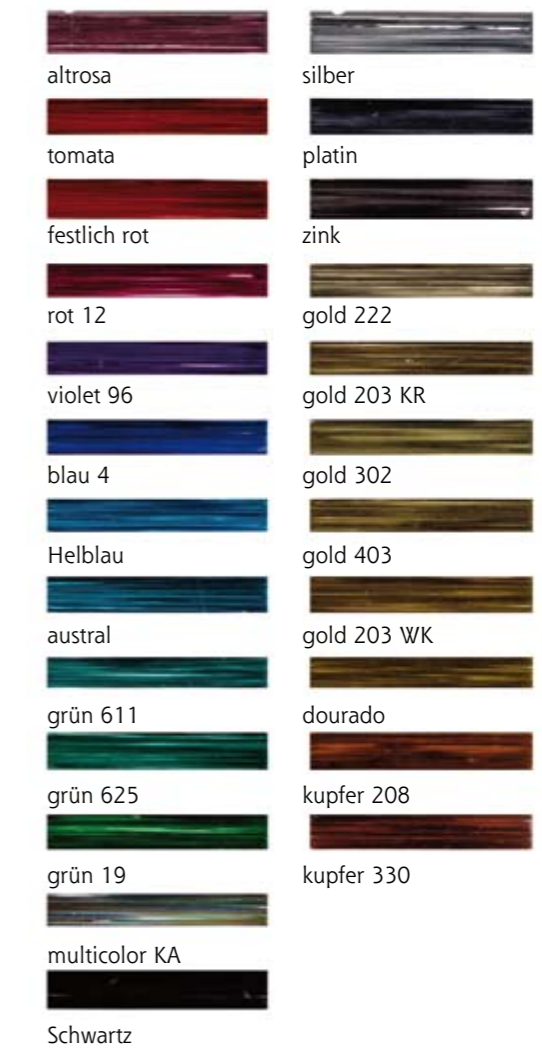

## LE PLEIN DE PAILLETTES

9700

Référence	Désignation	Composition	Coloris	Largueur Mètre	Largueur Inch	Longueur pièce m ±	Poids g/m <sup>2</sup> ±	Classement	Commentaires
9700	MÉTAL DE DÉCORATION CARNE LIGNE 1			0,60	10				
9700	MÉTAL DE DÉCORATION CARNE LIGNE 2			0,60	10				

**9700 MÉTAL DE DÉCORATION CARNE**  
 Larg. 0,60 x 10m - réf. 1 - 2 - 3 - 4  
 Poids ± 8 kg

1- Ligne 2      2 - Ligne 1      3 - Ligne 2      4 - Ligne 1

**2350 GAMME DE COULEURS**  
 Par mini de 150 unités de h. 3,20x2,10L ou équivalent

**1260 - 1261 - 1262 GAMME DE COULEURS**  
 Par mini de 100m x 3m par couleur

**3156 TOILE PAILLETÉE - M1**

Larg. 2.80m - 110" (livrable en 1.40m) - 55"

 2012 Kiev	 2016 Ottawa	 2020 Quito	 2004 Bangkok	<i>En stock</i>
 2010 Helsinki	 2009 Hanoi	 2005 Bangui	 2001 Ankara	
 2019 Wellington	 2011 Katmandou	 2002 Athènes	 2007 Canberra	
 2015 Oslo	 2022 Dakar	 2013 Kingston	 2017 Panama	
 2018 Stockholm	 2021 Bogota	 2000 Abidjan	 2008 Caracas	
 2006 Brasilia	 2014 Mexico	 2003 Bamako		<i>Si vous recherchez d'autres paillettes, consultez-nous !</i>

**3076 TOILE DE STARS - M1**

280 g/m<sup>2</sup>  
Larg. 2,80 m - 110"

*Aspect brillant*

*Teinture spéciale par mini 200-300m*

 Komodo 817	 Lumbini 818	 Bath 801	 Pompéi 846	 Malpelo 836
 Palmyre 810	 Véselay 807	 Ha-long 804	 Axoum 847	 Hattousa 823
 Baïkal 811	 Assour 831	 Olympie 802	 Alhambra 806	 Salonga 829
 Samarra 128	 Zabib 820	 Guizeh 814	 Petra 833	 Copàn 826
 Paphos 830	 Taj Mahl 822	 Gorée 813	 Paharpur 835	 Massada 821