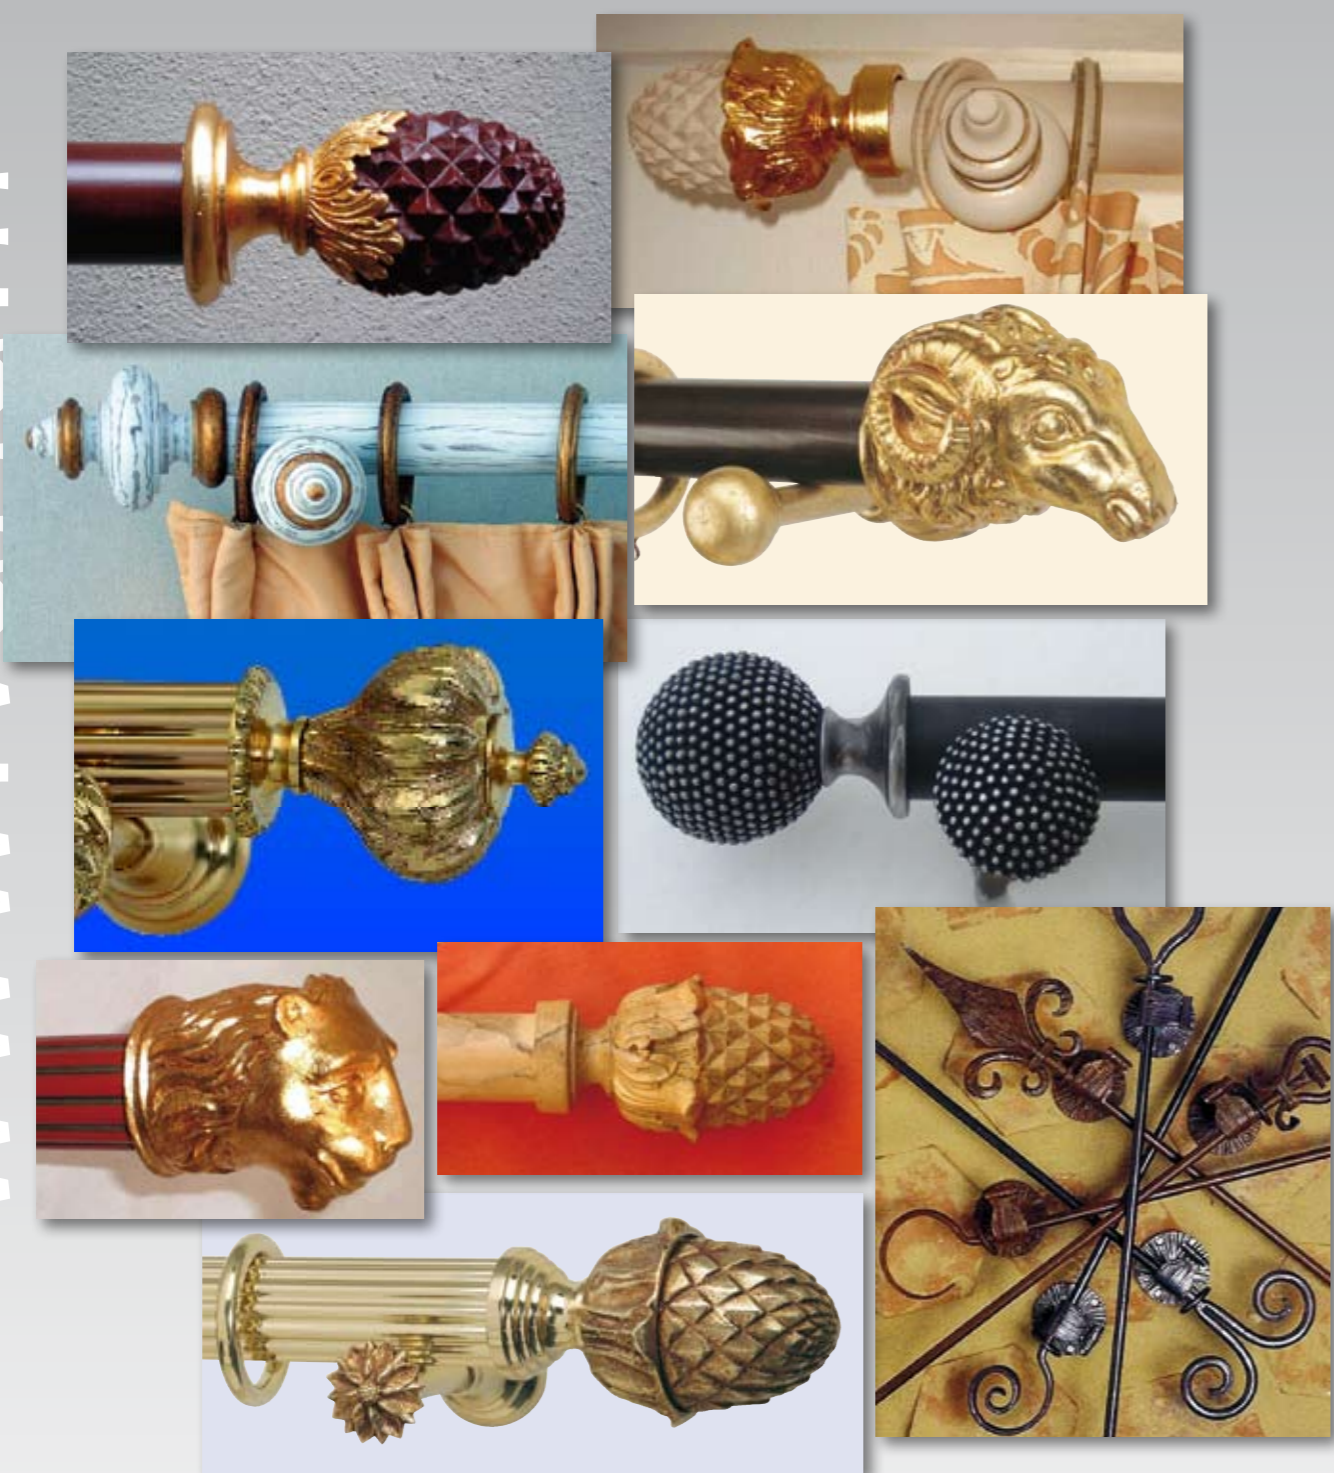

Les tringles à rideaux