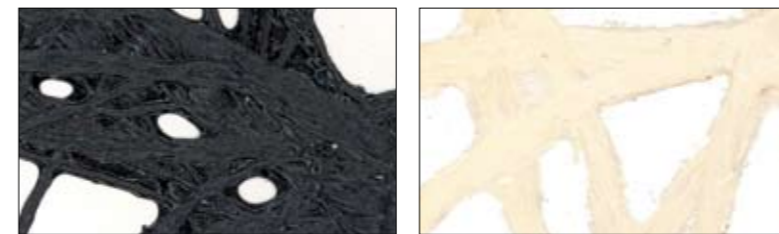

7470 CHOUCROUTE SUPER GROB M2/B1

300 g/m² - Larg. 3 m - 118" - Noir - Ecr