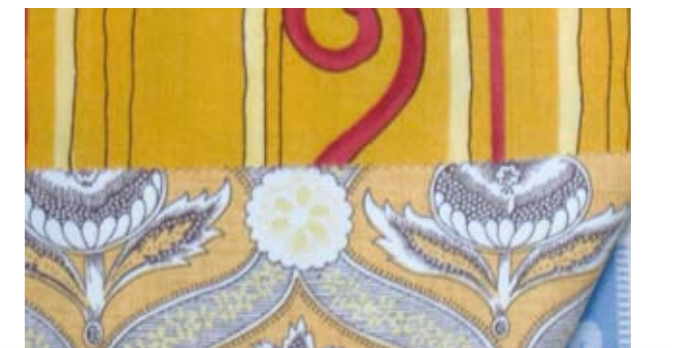

5593 JACQUARDS MÉDOC

5420 JACQUARDS MUZILLAC M1

5540 JACQUARDS HANSEL M1  
Larg. 1,40m - 55"

5550 JACQUARDS PRINCE

5560 JACQUARDS CÉSAR

Référence	Désignation	Composition	Coloris	Largueur Mètre	Largueur Inch	Longueur pièce m ±	Poids g/m <sup>2</sup> ±	Classement	Commentaires
5320	MOIRE CAMBACÉRÈS	100% Trévira CS	21	1,4	55	50	165	B1/M1 ec	mini 10 m
5400	Jacquards MALESTROIT	100% Trévira CS	11	1,4	55	50	387	M1	mini 10 m
5420	Jacquards MUZILLAC	100% Trévira CS	11	1,4	55	50	387	M1	mini 10 m
5510	Jacquards GRETEL	100% Trévira CS	11	1,4	55	50	387	M1	mini 10 m
5540	Jacquards HANSEL	100% Trévira CS	11	1,4	55	50	387	M1	mini 10 m
5550	Jacquards PRINCE	100% Polyester	4	1,4	55	50	504	M1	raccord 0,3 cm
5560	Jacquards CÉSAR	100% Polyester	4	1,4	55	50	324	M1	raccord 19,1 cm
5591	Jacquards MELBA	100% Polyester	7	1,4	55	50	320	M1	
5592	Jacquards PRALINE	100% Polyester	7	1,4	55	50	320	M1	
5593	Jacquards MÉDOC	100% Polyester	6	1,4	55	50	320	M1	
5620	INDIENNE	100 % Coton	Rouge/Bleu	1,5	59	50	200	M1 Poss	raccord 80cm
5690	VELOURS DESSIN MOSAÏQUE	100 % Coton	2	1,4	55	50	350	M1 Poss	épuist. Stock
5701	DAMAS SANDRA	100% Trévira CS	Bordeaux - Or	2,8	110	25	215		
5702	DAMAS VILLANDRY	100% Trévira CS	4	1,4	55	50	280	M1ec	raccord 79cm mini 5m
5704	Jacquards «LORRAINE»	100% Trévira CS	Nombreux dessins	1,4	55	50	180-290	M1	à la demande
5706	TISSUS GIGOLO	75% Poly 25% Coton	8	1,48	-55	50	330	-	épuist. Stock mini 10m

5706 Tissus GIGOLO *en promotion*  
Larg. 1.48 m - 58" - 7 couleurs

5690 VELOURS DESSIN MOSAÏQUE  
M1 POSSIBLE  
Larg. 1.40m - 55" - Anthracite - Naturel

Anthracite      Gaie      Naturel

5620 INDIENNE M1 POSSIBLE  
Larg. 1.50m - 59"  
Col. Rouge ou Bleu - Racc. 80 cm

5704 JACQUARD LORRAINE - M1  
M1 POSSIBLE  
Larg. 1.40m - 55" - Large gamme

5702 DAMAS VILLANDRY  
Larg 1,40m - 55"

Bordeaux      Beige      Rouge      Bleu

*Idéal pour :*

- rideaux
- décoration intérieure
- scénographie grande dimension,