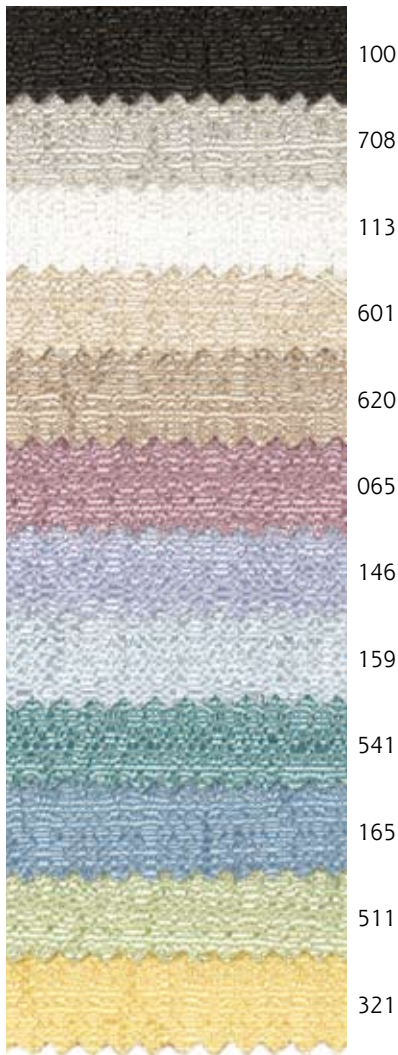

FIBRE DE VERRE M0 - HABILLAGES PLAFONDS

6580 FIBRE DE VERRE BRILLANTE - M0

Larg. 1,20m - 47''