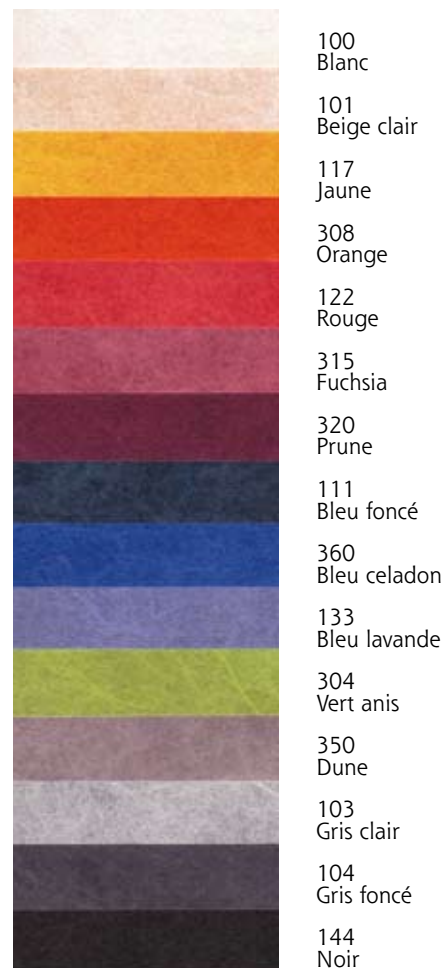

1193 Non Tissé Lily - M1

Larg. 2,40m en 60-80-88-138 gm²
0,91 + 1,27 + 1,37m en 80 et 137 gm²