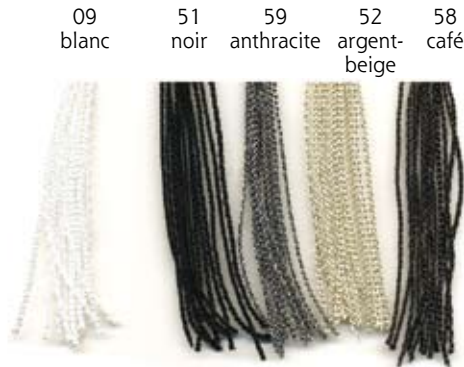

2350 TRÉVIRA CS - CLASSÉS M1

composition : 100 % Trévira Cs

en stock normalement : largeur 2.10m

hauteurs 2.60 (blanc 2,50 - 2,70) - 3.20 - 4 - 5 et 6 m sur demande jusqu'à 20 m

Autres couleurs possible voir p. 89

2350 LES LAMÉS

composition : Trévira Cs et lurex (~ 10 %)

hauteur 3 et 5 m x 1,60m de large, autres dimensions nous consulter

Ignifugeables M1 avec attestation valable un an