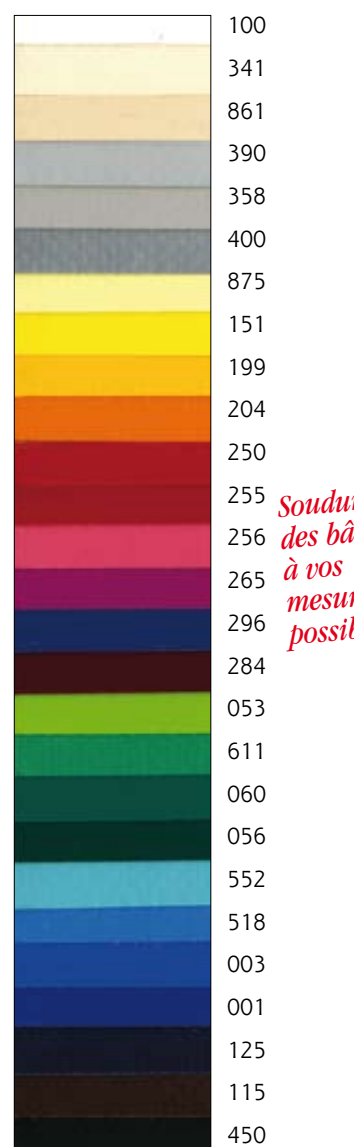

7594 BÂCHE M2
Larg. 1.80 m - 71''