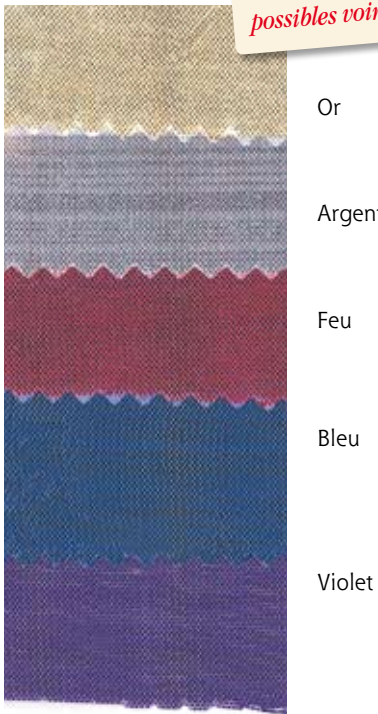

1261 LAMÉ 100 % - M1

VOILE FOLIES
Larg. 3 m - 118"

*Autres couleurs
possibles voir p. 89*

Or
Argent
Feu
Bleu
Violet