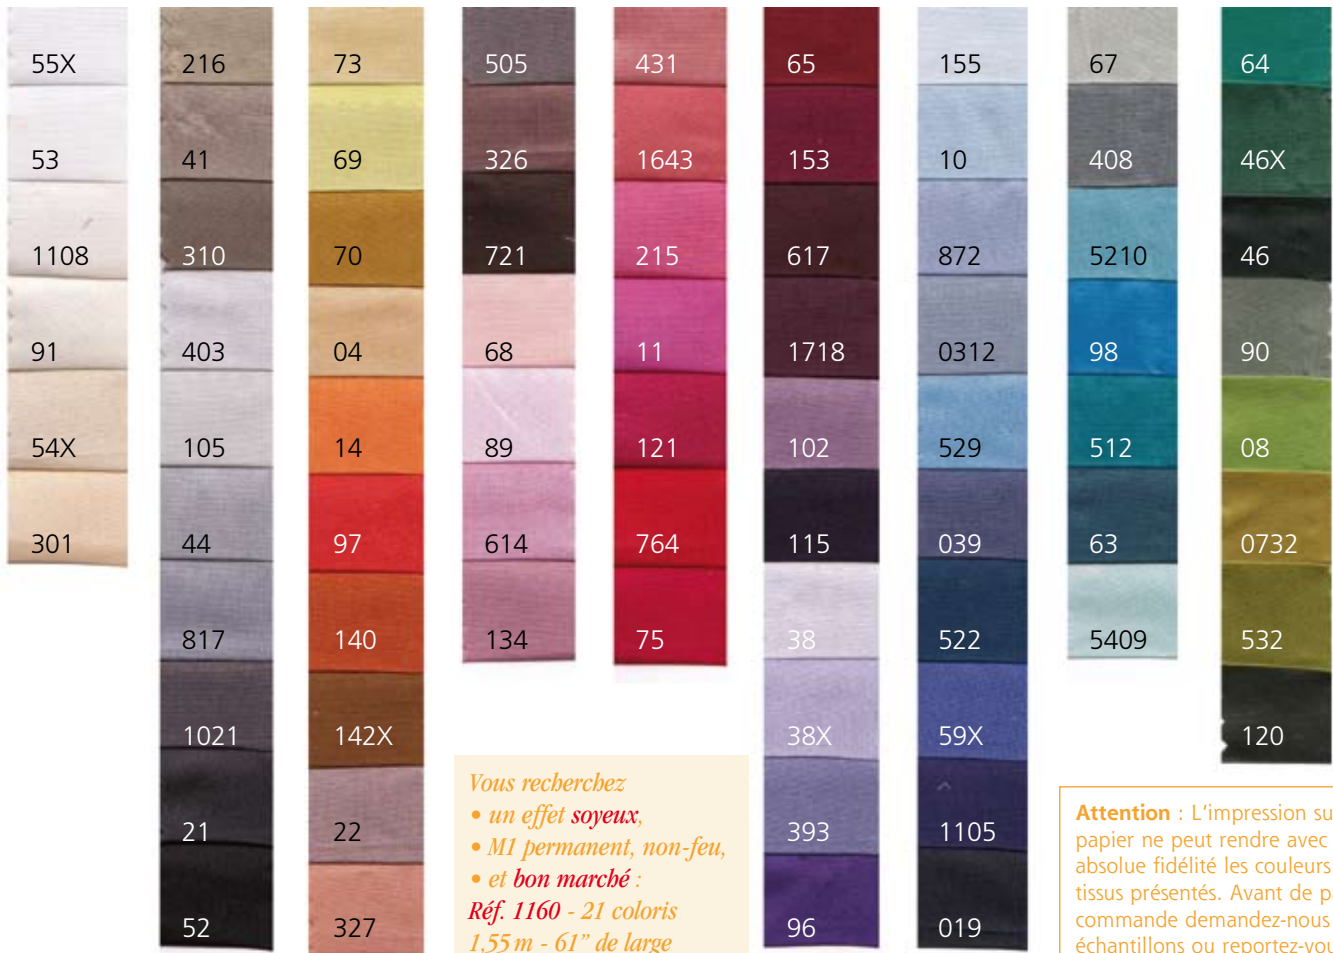

2160 PONGÉE LOURD

Larg. 0.90 m ou 1.40 m*

Vous recherchez

- un effet soyeux,
- M1 permanent, non-feu,
- et bon marché :

Réf. 1160 - 21 coloris
1,55 m - 61" de large

Attention : L'impression sur papier ne peut rendre avec une absolue fidélité les couleurs des tissus présentés. Avant de passer commande demandez-nous des échantillons ou reportez-vous au classeur "La collection".