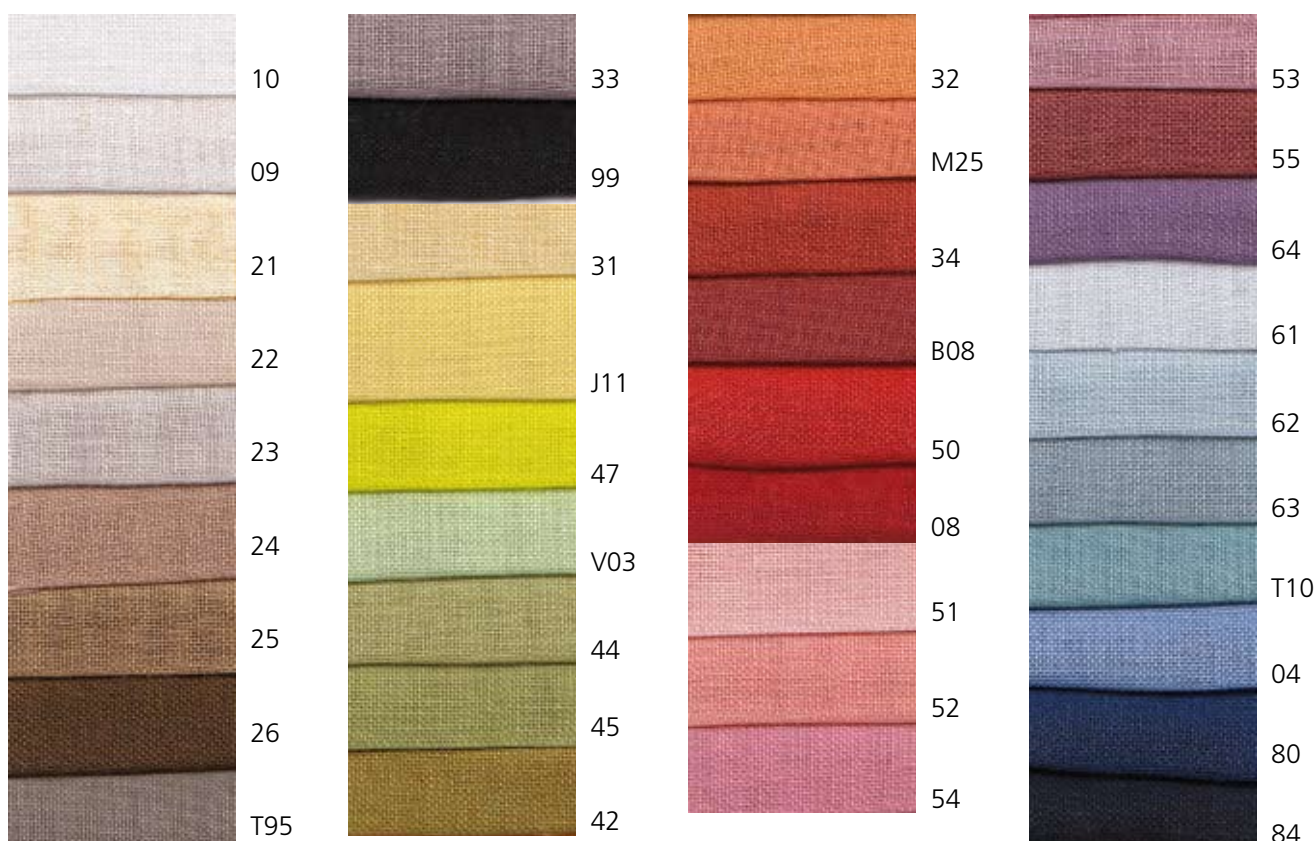

Si vous cherchez d'autres paillettes nous consulter

2170 VOILE DÉCO - M1
Larg. 3 m