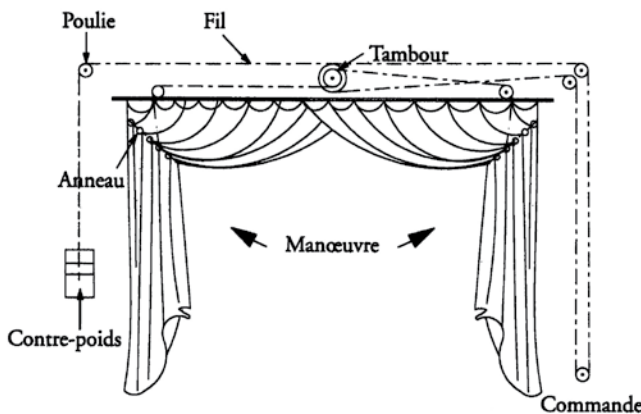

28 trous
Blanc - Blc Optique - Gris - Noir
Larg. 8 m - 315''

*Voir tous
nos tulle*

...entre autres et toujours en stock

9990 PAILLETES - 100% GROSSES PAILLETES - M1
Larg. 2,80m - 110"

9996 PAILLETES BABA - M1
Larg. 2.80m - 110" - BLANC

Interrogez-nous pour une demande particulière : nous nous coupons en quatre pour vous satisfaire

Décoration sur fond paillettes

Si vous cherchez d'autres paillettes nous consulter

2170 VOILE DÉCO - M1
Larg. 3 m

RIDEAUX À L'ITALIENNE TAB CURTAIN

RIDEAUX À LA VENITIENNE VENETIAN CURTAIN

Rideau ouvert

Rideau fermé

RIDEAUX À LA GRECQUE HOUSE CURTAIN

Dessins extraits de «Lexique de la scène»

UNE DE NOS RÉALISATIONS

Les rideaux et leur confection chez Varia