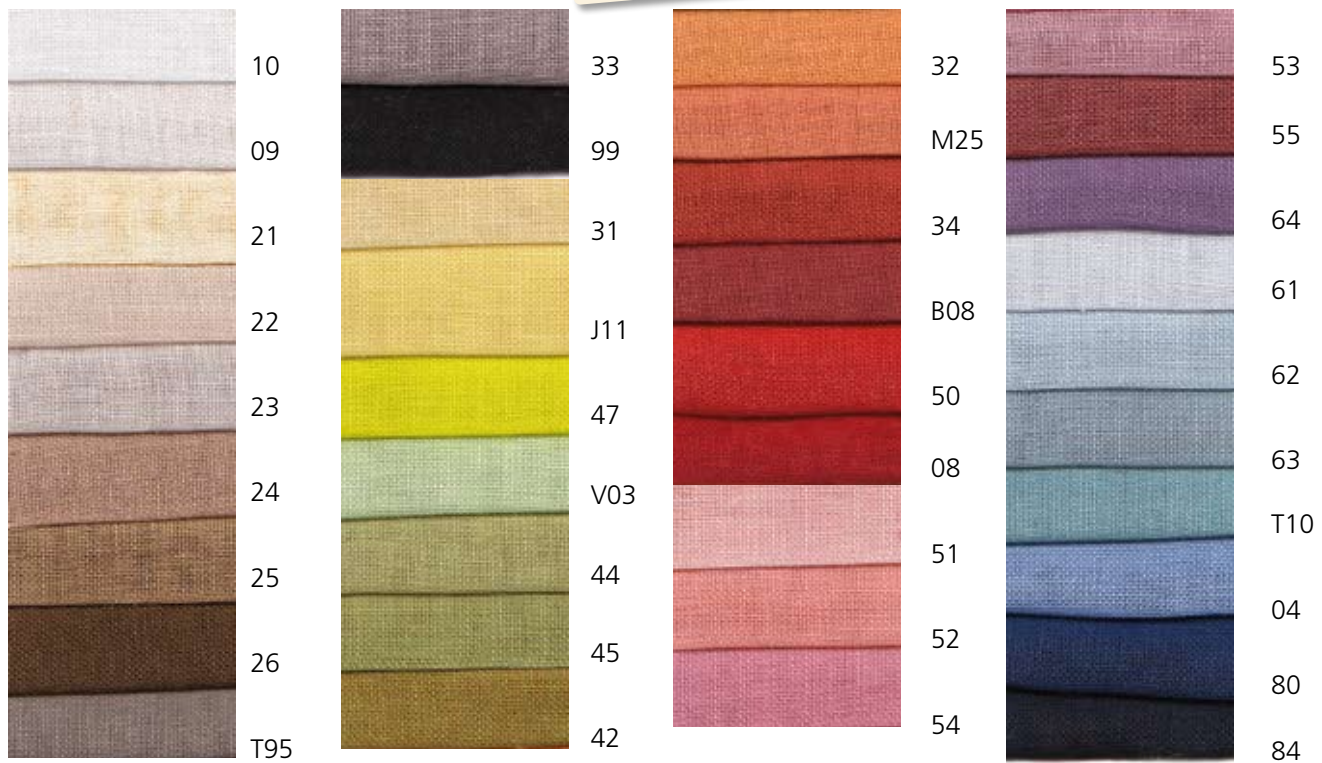

2170 VOILE DÉCO - M1

Larg. 3 m

Un voile en 3 m de large non feu permanent !