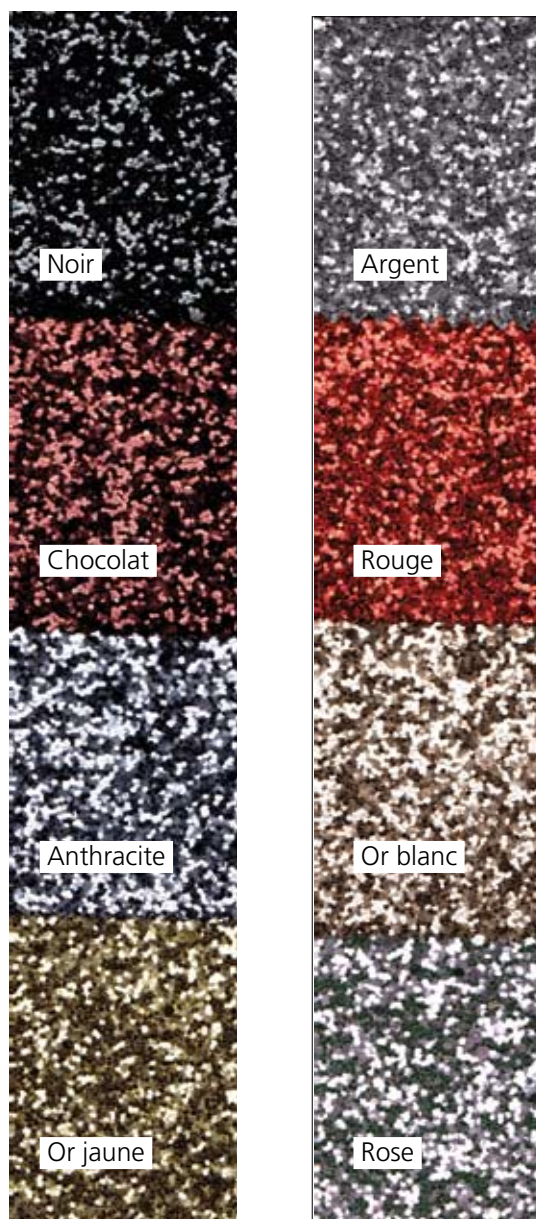

2003 Bamako

3159 TOILE COTON CASINO VARIA - M1

223 g/m²

Utilisation de cyclo sans couture

Référence	Désignation	Composition	Coloris	Largueur Mètre	Largueur Inch	Longueur pièce m ±	Poids g/m ² ±	Classement	Commentaires
3156	TOILE PAILLETEE	90% Coton-10% Acrylique	23	2,8	110	25-50	215	M1	
3159	TOILE COTON CASINO VARIA	100% Coton	Blanc	3,2	126	60	225	M1	mini 10 m
3159	TOILE COTON CASINO VARIA	100% Coton	Ecru	3,2	126	60	225	M1	mini 10 m
9990	100% GROSSES PAILLETES	56%cot,23%acryl,21%poly	8	2,8		25-50	425	M1	Prix au m ²
9991	100% GROSSES PAILLETES MULTICOLORES SUR TOILE			1,3-1,5	30		850		peut être M1
9995	100% PETITES PAILLETES	56%cot,23%acryl,21%poly	8	2,8		25-50	425	M1	Prix au m ²

9990 PAILLETES - 100% GROSSES PAILLETES- M1

Larg. 2.80m

9995 PAILLETES - 100% PAILLETES FINES - M1

Larg. 2.80m

Décoration sur fond paillettes

9996 PAILLETES BABA - M1

Blanc

3190 TOILE MÉTIS - M1
Naturel
M1 : 2/ 2,7 ml - 79/ 106"
non M1 : 2,1/ 2,8 ml - 83/ 110"