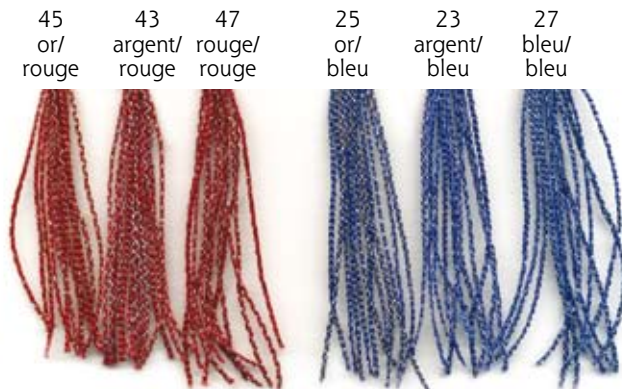

Référence	Désignation	Composition	Coloris	Largeur Mètre	Largeur Inch	Longueur pièce m ±	Poids g/m² ±	Classement	Commentaires
2350	RIDEAU A FRANGES 640 FILS PAR M	100% Trevira cs	Blanc trévira cs	2,1	80	haut. 3,2m	300	M1/FR	prix par panneau
2350	RIDEAU A FRANGES 640 FILS PAR M	100% Trevira cs	Blanc trévira cs	2,1	80	haut. 4m	300	M1/FR	prix par panneau
2350	RIDEAU A FRANGES 640 FILS PAR M	100% Trevira cs	Blanc trévira cs	2,1	80	haut. 5m	300	M1/FR	prix par panneau
autres dimensions nous consulter									
2350	RIDEAU A FRANGES 640 FILS PAR M	100% Trevira cs	Couleurs	2,1	80	haut. 3,2m	300	M1/FR	prix par panneau
2350	RIDEAU A FRANGES 640 FILS PAR M	100% Trevira cs	Couleurs	2,1	80	haut. 4m	300	M1/FR	prix par panneau
2350	RIDEAU A FRANGES 640 FILS PAR M	100% Trevira cs	Couleurs	2,1	80	haut. 5m	300	M1/FR	prix par panneau
Hauteur jusque 20m : demandez nous un devis			D'autres coloris sont possibles en trévira par minimum de ~ 150 pièces de 3,20m						
2350	RIDEAU A FRANGES 640 FILS PAR M	100% Polyester	Couleurs	2,1	80	haut. 3,2m	300	-	prix par panneau
Rideaux polyester ignifugeables M1 avec attestation valable 1 an									
2350	RIDEAU A FRANGES 640 FILS PAR M	10% lurex 90% Trevira cs	Couleurs	1,6	80	haut. 3m	300	-	prix par panneau
2350	RIDEAU A FRANGES 640 FILS PAR M	10% lurex 90% Trevira cs	Couleurs	1,6	80	haut. 5m	300	-	prix par panneau
autres dimensions nous consulter									
Ignifugeables M1 avec attestation valable 1 an / Au-delà de 5 unités, demandez nous un devis									
Hauteur jusque 20m dans toutes les versions possible : demandez nous un prix et délai									

2350 TRÉVIRA CS - CLASSÉS M1

composition : 100 % Trévira Cs

en stock normalement : largeur 2.10m

hauteurs 2.60 (blanc 2,50 - 2,70) - 3.20 - 4 - 5 et 6 m sur demande jusqu'à 20 m

Autres couleurs possible voir p. 89

2350 LES LAMÉS

composition : Trévira Cs et lurex (~ 10 %)