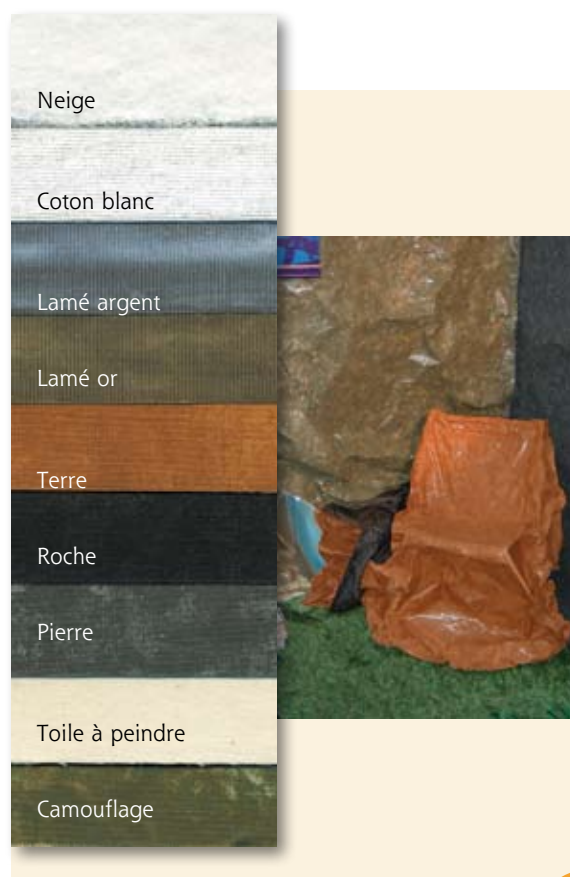

2600 BRUSAN

Textile à mémoire de forme.
Permet le modelage ou drapé permanent.