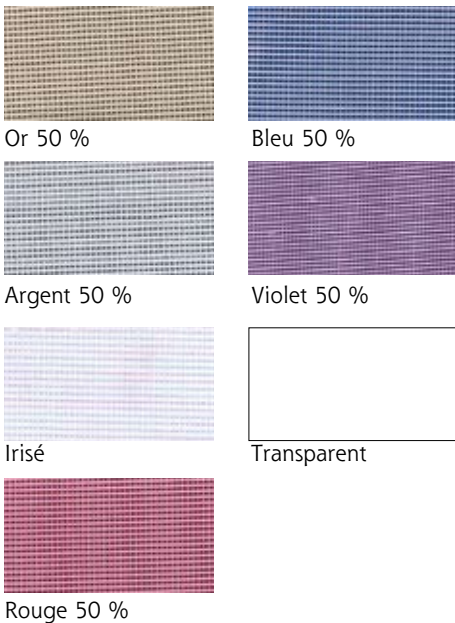

Caviar - taille réelle

1177 TAFFETAS DE VENISE DÉCOUPE FORÊT - M1

Larg. 1,40m - 55"

1261 LAMÉ 100 % - M1

VOILE FOLIES
Larg. 3 m - 118"

*Autres couleurs
possibles voir p. 89*

Or
Argent
Feu
Bleu
Violet

1260 LAMÉ 50 % - M1

VOILE FOLIES LAMÉS 50 %

Or 50 %
Bleu 50 %
Argent 50 %
Violet 50 %
Irisé
Transparent
Rouge 50 %

1262 LAMÉ 100 % - M1

VOILE FOLIES FROISSÉ TOUT AZIMUT ARGENT-OR
Larg. 2,70 m - 106"

Or

1279 ORGANDI - M1

Larg. 1,46 m - 57" -
*En stock, autres couleurs par 500 m