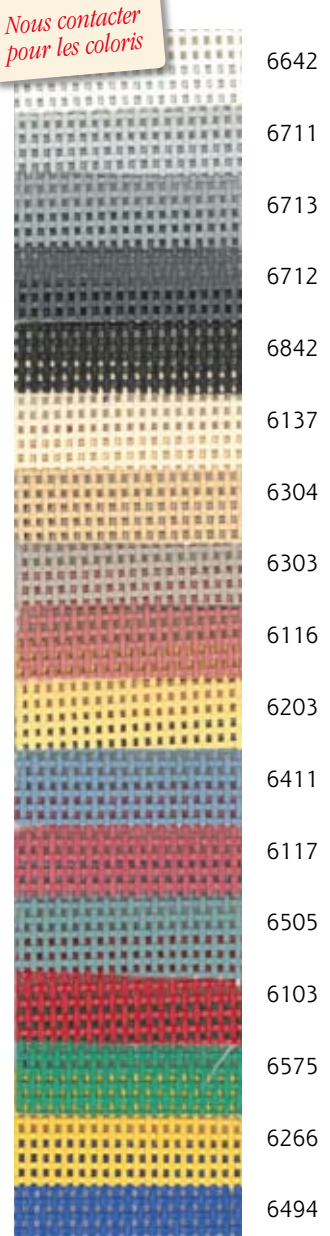

7520 PLASTIC ARGENT M1
Larg. 1,50 m - 59''

**7530 MIROIR ADHÉSIF RIGIDE
ARGENT - NON CLASSÉ**
Larg. 0,90 m - 35''

**7550 PVC ARMÉ
TRANSLUCIDE M1**
Larg. 1,50 m - 59 ''

7560 PVC ARMÉ BLANC M1
Larg. 1.50 - 59''

**7580 FAUX PLAFOND
BLANC M1**
Larg 1,50 m - 59''

7721 GRILLE HEIDI M1
Larg. 5 m - 197''

7720 BATYLINE M1
Larg. 1.80 m - 71''