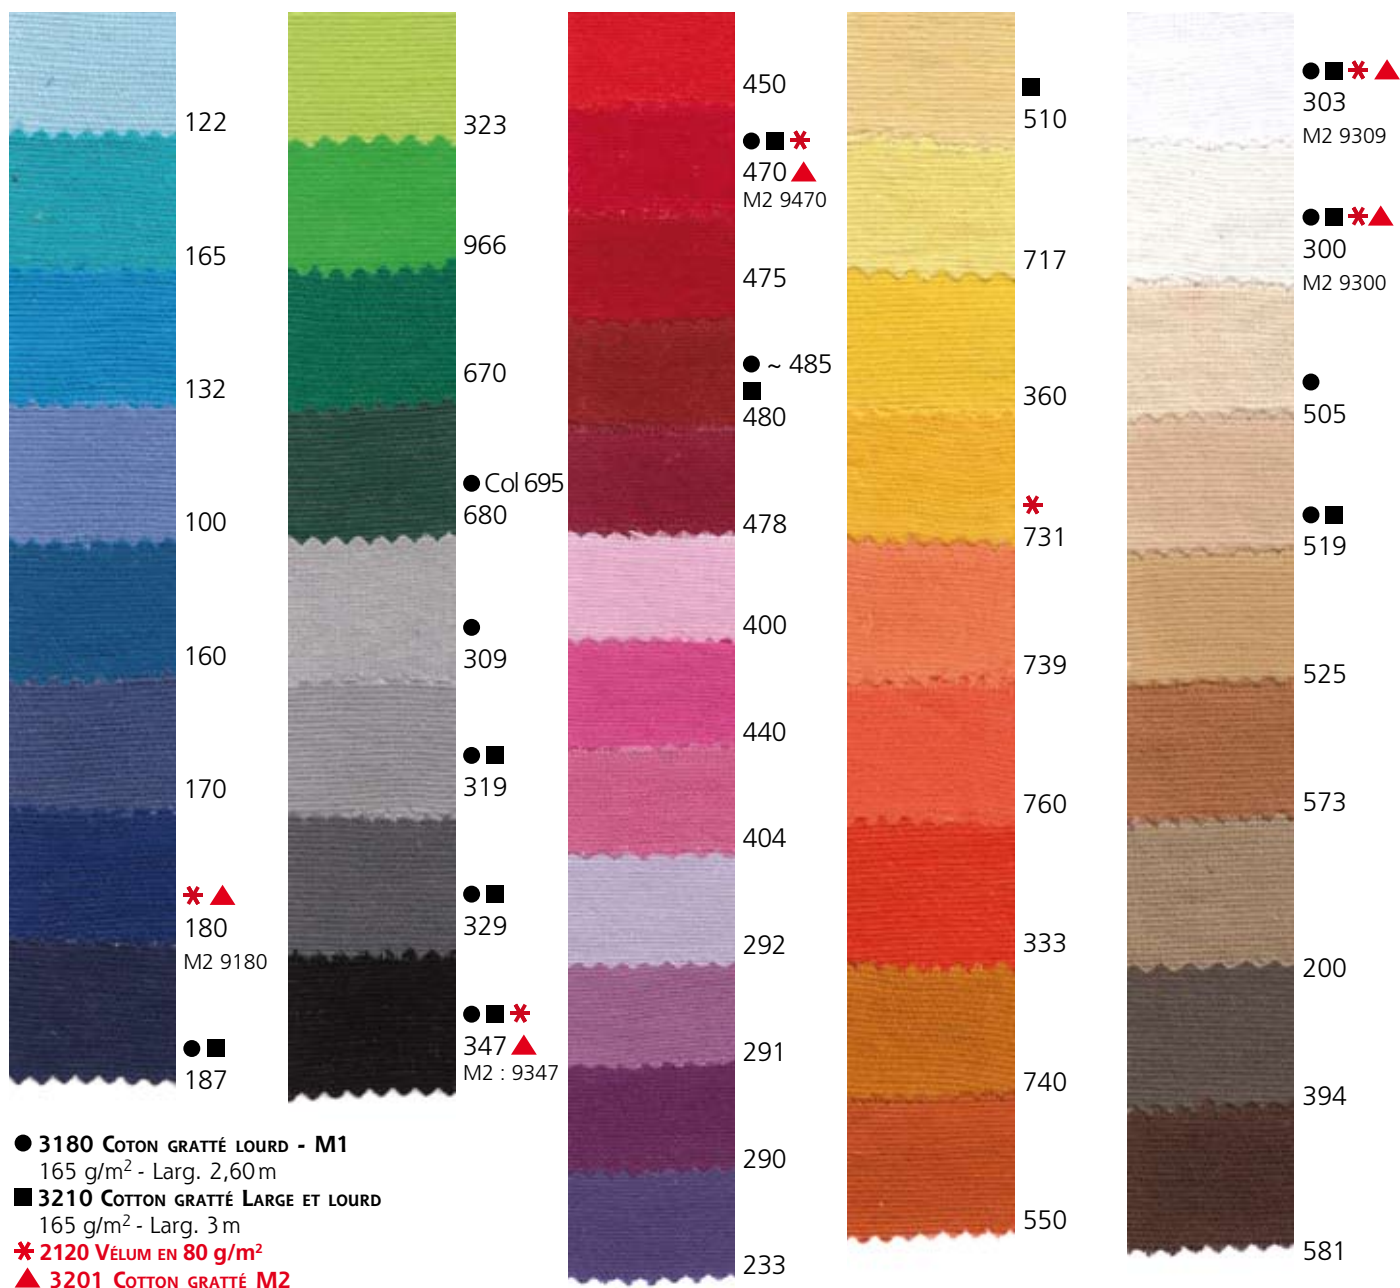

3200 COTON GRATTÉ DROUOT - M1
140g/m² - Larg. 2,60m