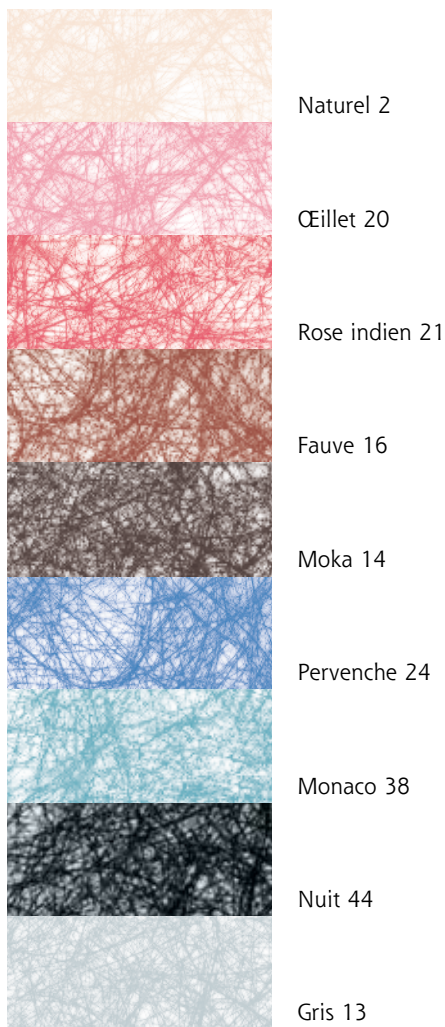

1301 NON TISSÉ GAMME LARGE M1

Larg. 1,50m - 59"
Coloris au choix dans la gamme réf. 4160 sur demande
Mini 15 m et essai obligatoire.