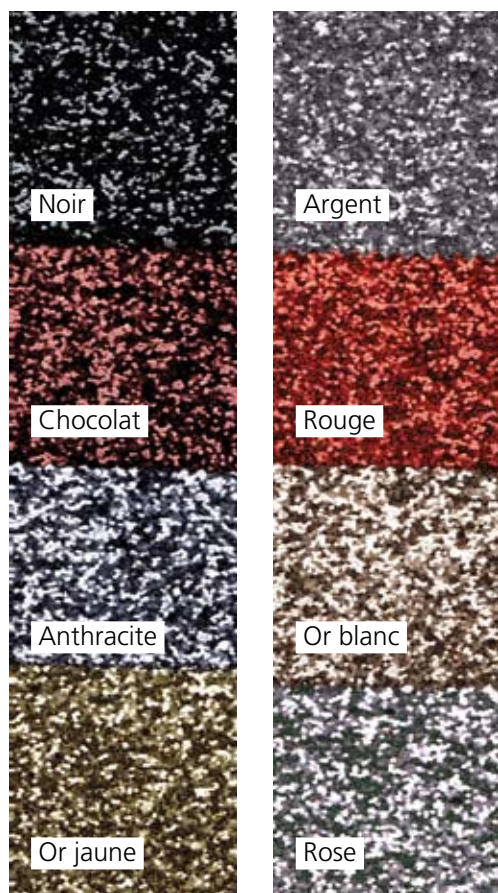

...entre autres et toujours en stock

9990 PAILLETES - 100% GROSSES PAILLETES - M1
Larg. 2,80m - 110"