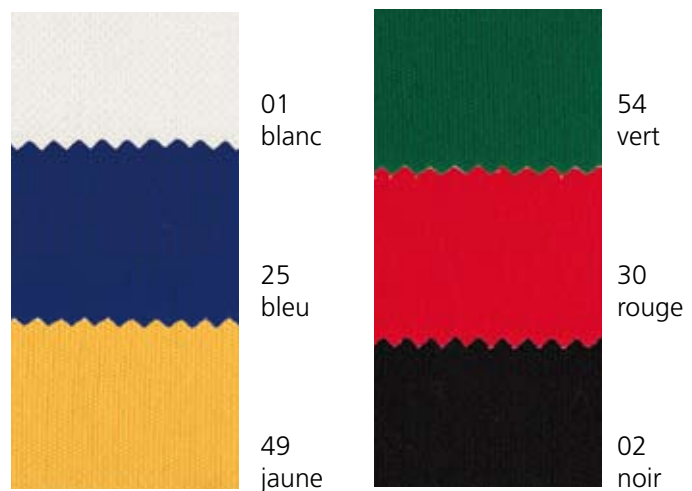

2210 VÉLUM EXTENSIBLE - M1

POLY/FIDION FR
Larg. 1.50m - 59"