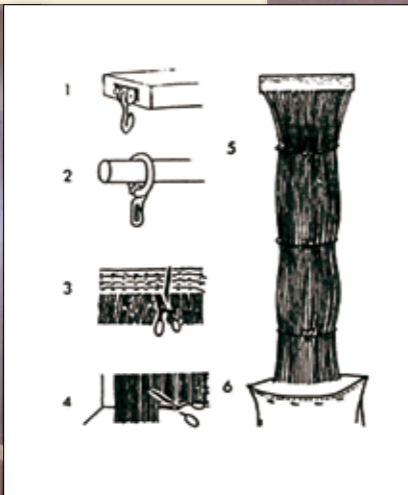

2350 LES LAMÉS

composition : Trévia Cs et lurex (~ 10 %)

hauteur 3 et 5 m x 1,60m de large, autres dimensions nous consulter

Ignifugeables M1 avec attestation valable un an

2350 RIDEAUX À FILS POLYESTER

composition : 100% Polyester en stock normalement largeur 2,10 m -

hauteur 3,20 m sur demande jusqu'à 20 m

Ignifugeables M1 avec attestation valable un an

Décor variété TSR