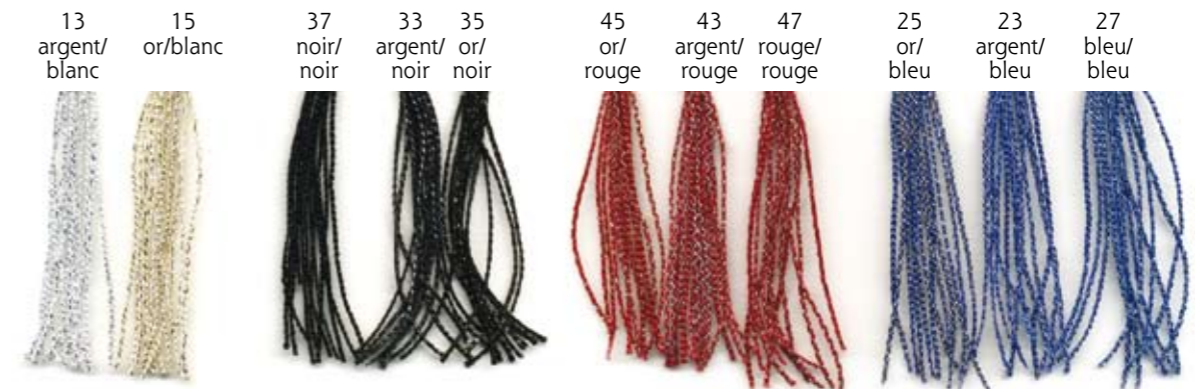

2350 LES LAMÉS

composition : Trévia Cs et lurex (~ 10 %)

hauteur 3 et 5 m x 1,60m de large, autres dimensions nous consulter

Ignifugeables M1 avec attestation valable un an

2350 RIDEAUX À FILS POLYESTER

composition : 100% Polyester en stock normalement largeur 2,10 m -