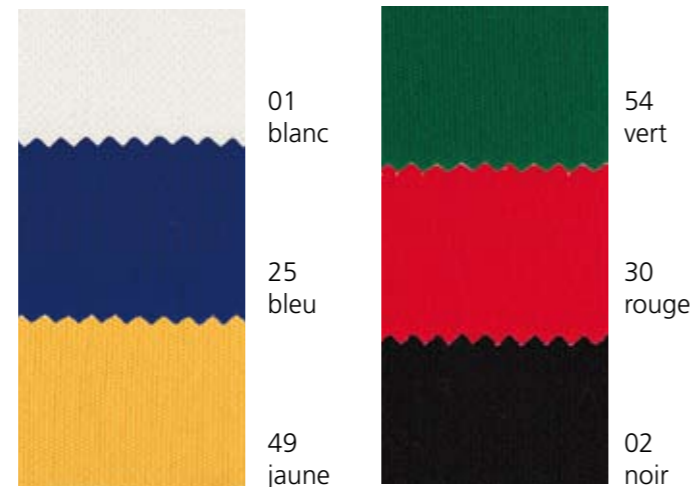

VÉLUM NON FEU DECOSUR
Blanc - Noir
Larg. 5,40 m - 236"

Essai avec flamme

2275 VÉLUM EXTENSIBLE VARIA - M1
100 % PES - Larg. 4,50 m x 50 m
Coloris autres que rouge, noir et blanc mini 60m

Réf. 2275 col. rouge

Réf. 2275 col. blanc

2276 VÉLUM EXTENSIBLE - B1/M1ec
100% Polyester - 95 g/m²
Larg. 4,50m - 117"

2210 VÉLUM EXTENSIBLE - M1
POLY/FIDION FR
Larg. 1.50m - 59"

Référence	Désignation	Composition	Coloris	Largueur Mètre	Largueur Inch	Longueur pièce m ±	Poids g/m ² ±	Classement	Commentaires
2170	VOILE DÉCO	100% Trévira CS	37	3	118	60	68	M1/B1	mini 5 m
2210	VELUM EXTENSIBLE (+35 % larg. +10 % long.)	Poly/Fidion FR	Blanc	1,5	59	50	200	M1	mini 10 m
2210	VELUM EXTENSIBLE (+35 % larg. +10 % long.)	Poly/Fidion FR	5	1,5	59	50	200	M1	mini 10 m
2230	FILET 6x6 fil épais 0,5	Nylon	Ecru	3	118	30/60	45	B1	mini 5 m
2240	FILET 10x10 fil épais 0,8	Nylon	Ecru	3	118	30/60	115	B1	mini 5 m
2250	FILET 20x20 fil épais 1,5	Nylon	Ecru	3	118	30/60	130	B1	mini 5 m
2260	FILET 30x30 fil épais 2,0	Nylon	Ecru	3	118	30/60	140	B1	mini 5 m
2261	FILET «EXTRA» SUR MESURE	Polyester	Divers	3 à 10		60	divers	M2 poss	nous consulter
2261	FILET EXTRA MAILLE 50	Polyester	Chanvre 08	3	118	60	60	-	mini 3 m-prix au ML
2262	FILET «EXTRA» 45 x 45 épais 2,3mm	Polyester	Noir/Divers	3 à 10		60	90		mini 30m ² /prix au m ²
2263	FILET «EXTRA» 100 x 100 épais 6mm	Polyester	Noir/Divers	3 à 10		60	360	M2	ignif. poss. +-8€/m ²
les filets peuvent être jusqu'en 10 m de large sur la longueur que vous souhaitez.									
2275	VELUM EXTENSIBLE ~10% DANS LES 2 SENS	100% Polyester	Blanc	4,5	177	50	165	B1/M1	mini 5m
2275	VELUM EXTENSIBLE ~10% DANS LES 2 SENS	100% Polyester	Noir/rouge ...	4,5	177	50	165	B1/M1	mini 10m
2276	VELUM EXTENSIBLE	100% Polyester	5	4,5	177	50	95	B1/M1ec	mini 5m
2310	FILET DE TIGRE	95%C 5%P	Blanc/Noir/Gris	9,8	385	100	124	NDFR	à la pièce uniquement
peut être ignifugé M1 a priori									