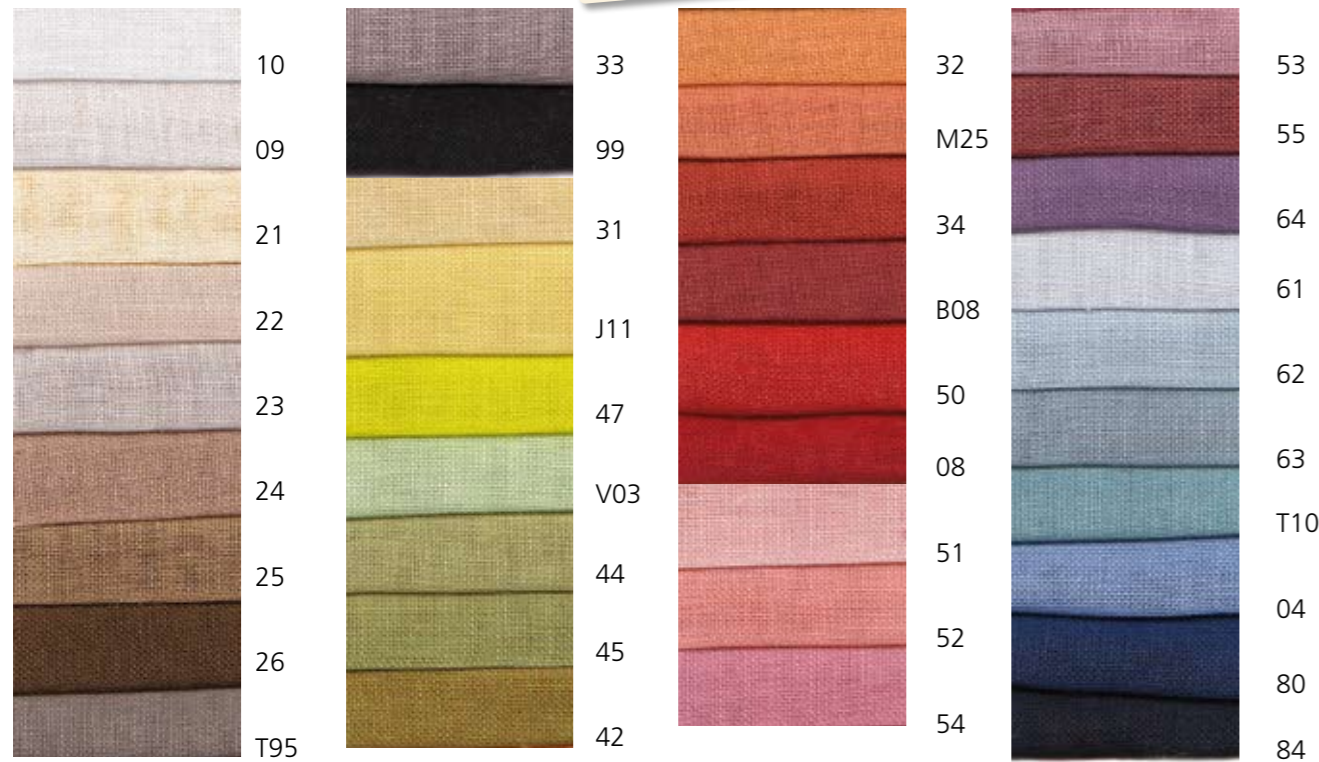

2170 VOILE DÉCO - M1
Larg. 3 m

Un voile en 3 m de large non feu permanent !