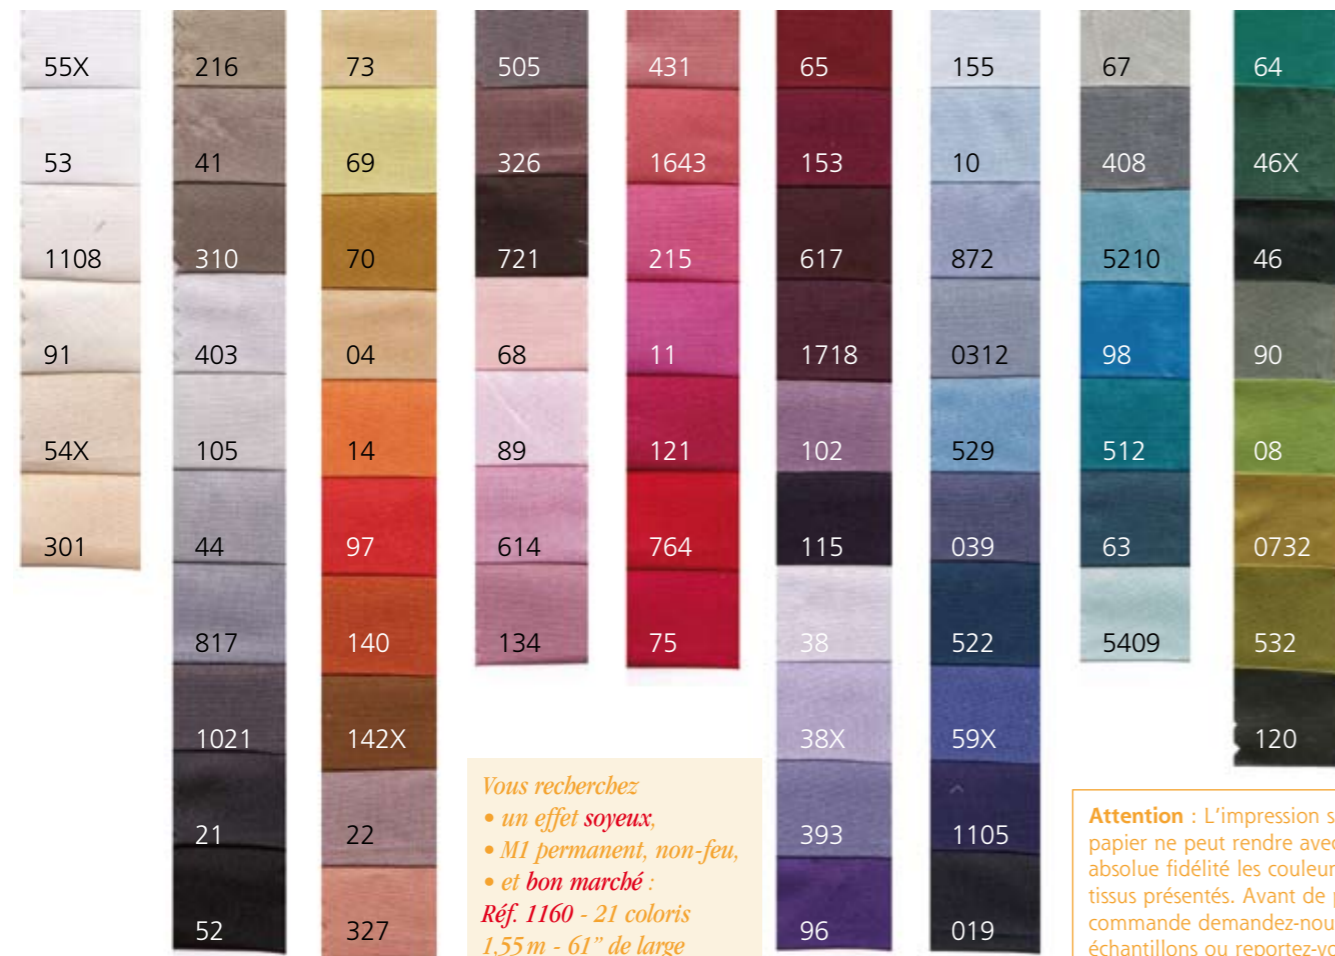

2160 PONGÉE LOURD

Larg. 0.90m ou 1.40 m*

Vous recherchez
• un effet soyeux,
• M1 permanent, non-feu,
• et bon marché :
Réf. 1160 - 21 coloris
1,55 m - 61" de large

Attention : L'impression sur papier ne peut rendre avec une absolue fidélité les couleurs des tissus présentés. Avant de passer commande demandez-nous des échantillons ou reportez-vous au classeur "La collection".

Référence	Désignation	Composition	Coloris	Largueur Mètre	Largueur Inch	Longueur pièce m ±	Poids g/m² ±	Classement	Commentaires
2120	VELUM CHAPITEAU	100% Coton	Blanc	3	118	60	80	M1/B1	mini 10 m
2120	VELUM CHAPITEAU	100% Coton	Blanc	3,2	126	60	80	M1/B1	coupe selon dispo
2120	VELUM CHAPITEAU	100% Coton	Blanc	4	157	60	80	M1/B1	mini 5 m
2120	VELUM CHAPITEAU	100% Coton	Blanc	4,2	165	60	80	M1/B1	coupe selon dispo
2120	VELUM CHAPITEAU	100% Coton	Blanc	5	197	60	80	M1	mini 5 m
2120	VELUM CHAPITEAU	100% Coton	Blanc	6	236	60	80	M1	mini 5 m
2120	VELUM CHAPITEAU	100% Coton	Blanc	10	394	60	80	M1	mini 10m
2120	VELUM CHAPITEAU	100% Coton	Ecru	3	118	60	80	M1	mini 10 m
2120	VELUM CHAPITEAU	100% Coton	Ecru	4	157	60	80	M1	mini 5m
2120	VELUM CHAPITEAU	100% Coton	Ecru	4,2	165	60	80	M1/B1	mini 5m
2120	VELUM CHAPITEAU	100% Coton	Ecru	5	197	60	80	M1	mini 5m
2120	VELUM CHAPITEAU	100% Coton	Ecru	6	236	60	80	M1	mini 5m
2120	VELUM CHAPITEAU	100% Coton	Ecru	10	394	60	80	M1	mini 5m
2120	VELUM CHAPITEAU	100% Coton	Ecru	12	472	50	80	M1	mini 5m
2120	VELUM CHAPITEAU	100% Coton	Noir	3	118	60	80	M1/B1	mini 10 m
2120	VELUM CHAPITEAU	100% Coton	Noir	4,3	169	60	80	M1/B1	mini 5 m
2120	VELUM CHAPITEAU	100% Coton	Noir	6	236	60	80	M1/B1	mini 5 m
2120	VELUM CHAPITEAU	100% Coton	Rouge, roy, marine	3	118	50	80	M1	mini 50m
2121	VELUM MOSCOVA	100% Trévira CS	Blanc	3	118	60	80	M1/B1	mini 5 m
2121	VELUM MOSCOVA	100% Trévira CS	Blanc	4	157	60	80	M1/B1	mini 10 m
2121	VELUM MOSCOVA	100% Trévira CS	Blanc	5	197	60	80	M1/B1	mini 5 m
2121	VELUM MOSCOVA	100% Trévira CS	Blanc	6	236	60	80	M1/B1	mini 10 m
2130	VOILE ÉTOILE NOIR	100% Trévira CS	Noir	3	118	65	54	M1	mini 5 m
2130	VOILE ÉTOILE NOIR	100% Trévira CS	Noir	4,2	165	65	54	M1	selon stock
2141	VELUM DECOSUR C011T	100% Chlorofibre	Blanc	5,05 ext 5,4m	236	50	110	M1 sprinklers	mini 10m
2141	VELUM DECOSUR C011T	100% Chlorofibre	Noir	5,05 ext 5,4m	236	50	110	M1 sprinklers	mini 10m
2150	VELUM CAPUCINES	100% Trévira CS	Azur/Blanc	2,06	81	50	190	M1	mini 10 m si stock
2150	VELUM CAPUCINES	100% Trévira CS	Beige	2,06	81	50	190	M1	mini 600 m
2160	PONGÉE LOURD	100% Soie	39	1,4	55	50	35	-	coupe sur demande
2160	PONGÉE LOURD M1	100% Soie	39	1,4	55	50	36	M1	coupe sur demande
2170	VOILE DÉCO	100% Trévira CS	37	3	118	60	68	M1/B1	mini 5 m
2275	VELUM EXTENSIBLE -10% DANS LES 2 SENS	100% Polyester	Blanc	4,5	177	50	165	B1/M1	mini 5m
2275	VELUM EXTENSIBLE -10% DANS LES 2 SENS	100% Polyester	Noir/rouge ...	4,5	177	50	165	B1/M1	mini 10m