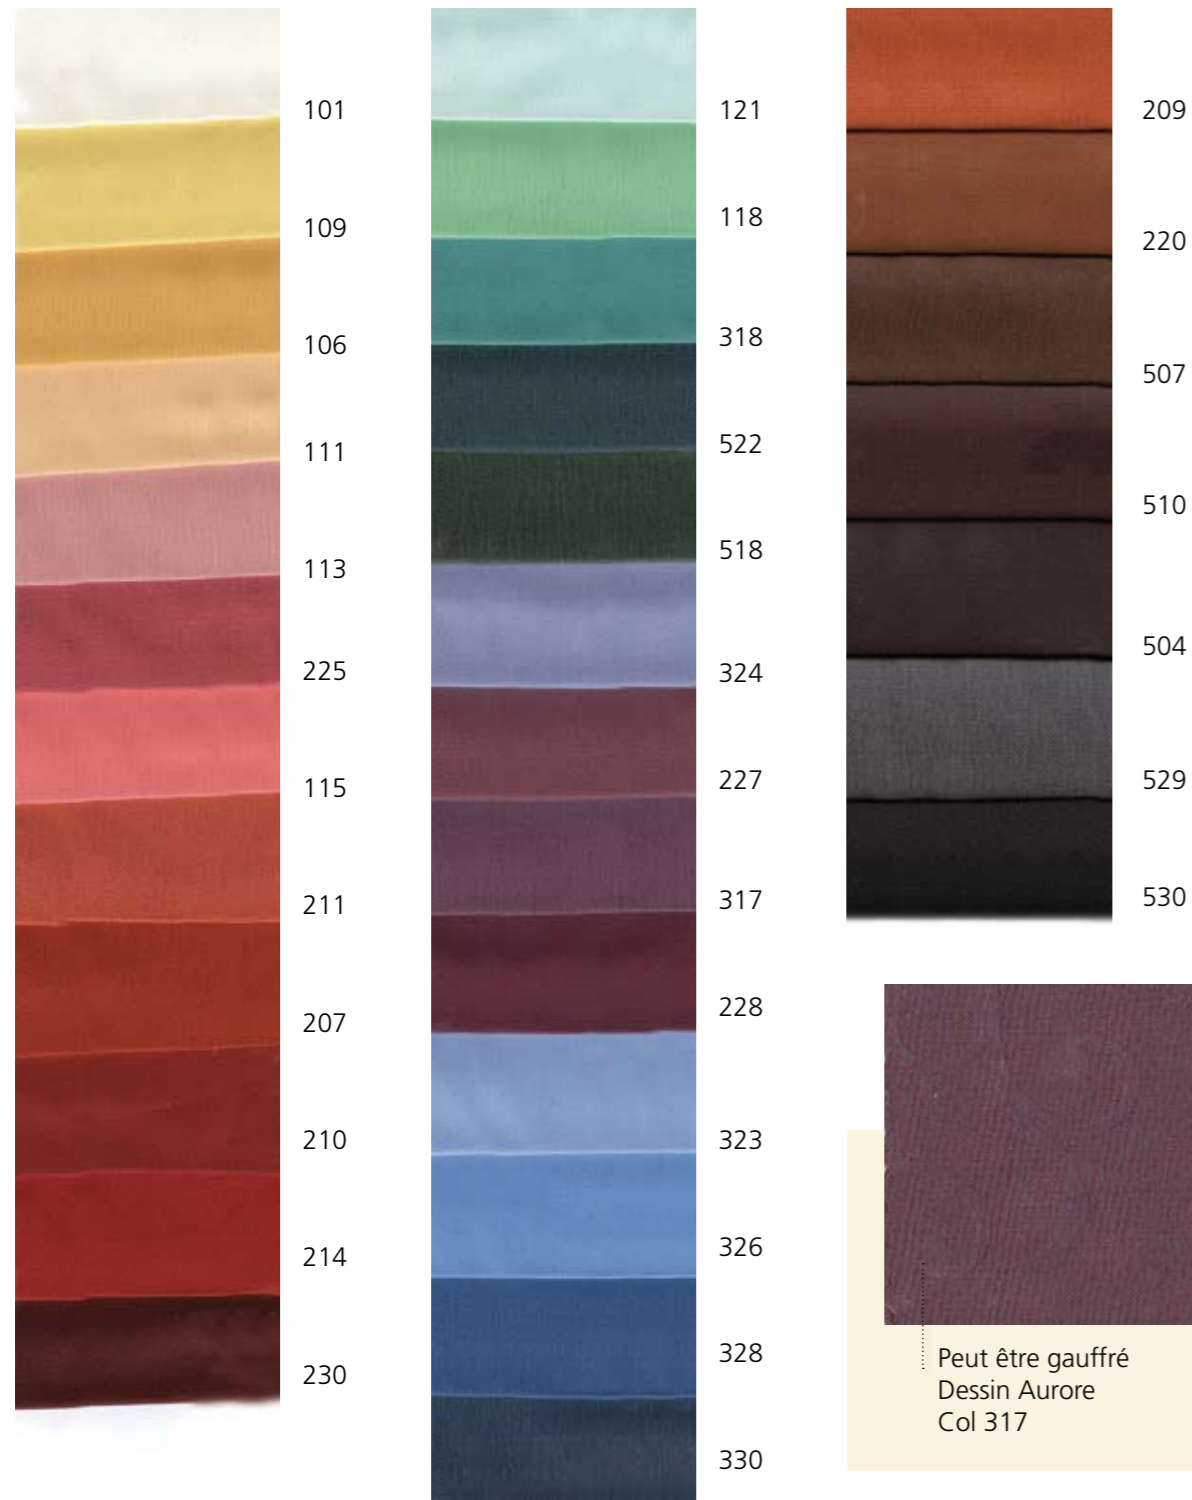

1176 TAFFETAS DE VENISE CHANGEANT LAQUÉ - M1
Larg. 1,40m - 55"

Peut être gaufré
Dessin Aurore
Col 317