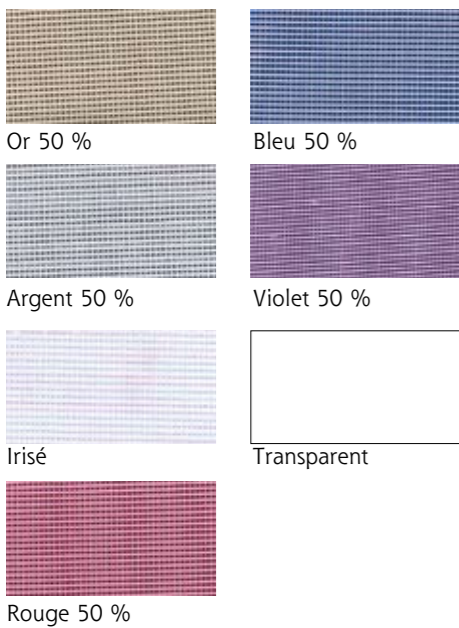

1177 TAFFETAS DE VENISE DÉCOUPE FORÊT - M1
Larg. 1,40m - 55"

1261 LAMÉ 100 % - M1
VOILE FOLIES
Larg. 3 m - 118"

Autres couleurs possibles voir p. 89

- Or
- Argent
- Feu
- Bleu
- Violet

1260 LAMÉ 50 % - M1
VOILE FOLIES LAMÉS 50 %

1262 LAMÉ 100 % - M1
VOILE FOLIES FROISSÉ TOUT AZIMUT ARGENT-OR
Larg. 2,70 m - 106"

1279 ORGANDI - M1
Larg. 1,46 m - 57" -
*En stock, autres couleurs par 500 m

- Royal irisé par 500m mini
- Argent irisé
- Fuchsia
- Soleil irisé
- Lilas
- Anis
- Chocolat
- Ecu
- Orange
- Christmas
- Vert pré
- Blanc
- Anis irisé
- Fuchsia irisé
- Soleil
- Bordeaux
- Noir
- Royal